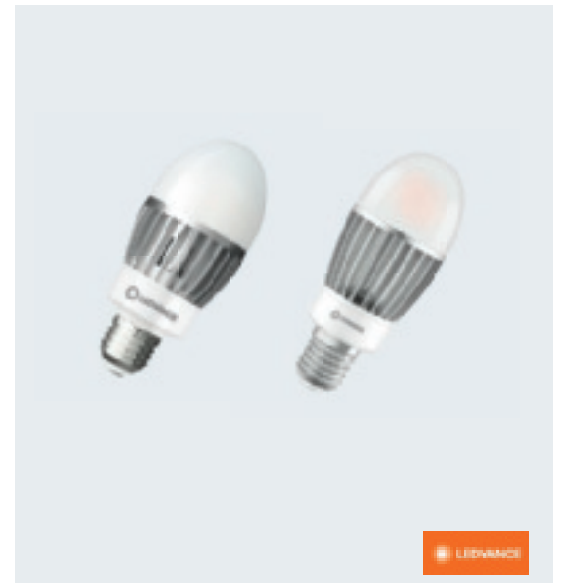

LEDVANCE

- PARATHOM® HQL LED
- LED-HQL-Lampen 280°
- Schutzart: IP65
- 220-240 V
- Lebensdauer: 50.000 Std.
- 5 Jahre Garantie

Artikel-Nr.	Ersatz für W	W	Lumen	Socket	L x Ø mm	Kelvin	EEK	Preis
350 212 56	50	14,5	2.000	E27	138 x 56	4.000	A D	91,51 €
350 212 55	50	14,5	1.800	E27	138 x 56	2.700	A E	91,51 €
350 212 58	80	21,5	3.000	E27	145 x 76	4.000	A D	88,24 €
350 212 57	80	21,5	2.700	E27	145 x 76	2.700	A E	88,24 €
350 212 60	80	29	4.000	E27	172 x 76	4.000	A D	104,48 €
350 212 59	80	29	3.600	E27	172 x 76	2.700	A E	104,48 €
350 212 62	125	41	6.000	E27	195 x 80	4.000	A D	142,44 €
350 212 61	125	41	5.400	E27	195 x 80	2.700	A E	142,44 €
350 212 63	125	41	5.400	E40	202 x 80	2.700	A E	142,44 €
350 212 64	125	41	6.000	E40	202 x 80	4.000	A D	142,44 €
350 212 65	250	90	11.700	E40	270 x 110	2.700	A E	197,84 €
350 212 66	250	90	13.000	E40	270 x 110	4.000	A D	197,84 €

LEDVANCE

LEDVANCE

- HQL LED Filament
- KVG, 230V Netzspannung
- Schutzart: IP65
- Überspannungsschutz: bis zu 2 kV
- Lebensdauer: 25.000 Std.
- 3 Jahre Garantie

Artikel-Nr.	Ersatz für W	W	Lumen	Socket	L x Ø mm	Kelvin	EEK	Preis
350 216 17	50	13	1.800	E27	151 x 75	2.700	A D	30,88 €
350 216 18	50	13	2.000	E27	151 x 75	4.000	A D	30,88 €
350 216 19	80	20	2.700	E27	151 x 75	2.700	A D	33,97 €
350 216 20	80	20	3.000	E27	151 x 75	4.000	A D	33,97 €
350 216 21	80	24	3.600	E27	217 x 90	2.700	A D	49,39 €
350 216 22	80	24	4.000	E27	217 x 90	4.000	A C	49,39 €
350 216 23	125	38	5.400	E27	217 x 90	2.700	A D	59,44 €
350 216 24	125	38	6.000	E27	217 x 90	4.000	A D	59,44 €
350 216 25	125	38	5.400	E40	202 x 90	2.700	A D	59,44 €
350 216 26	125	38	6.000	E40	202 x 90	4.000	A D	59,44 €
350 216 27	250	60	8.100	E40	260 x 120	2.700	A D	107,75 €
350 216 28	250	60	9.000	E40	260 x 120	4.000	A D	107,75 €