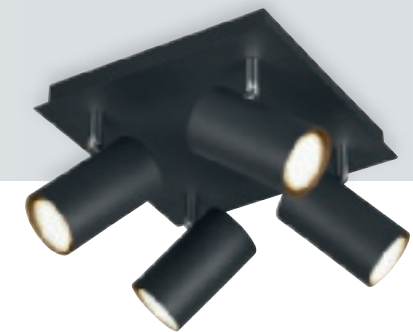

TRIO
2er Balken nickel-matt
LxB: 30x15cm
exkl. 2xGU10
max. 35W
332 149 04
47,00 €

TRIO
3er Balken nickel-matt
LxB: 48x15cm
exkl. 3xGU10
max. 35W
332 149 05
73,00 €

TRIO
Deckenleuchte nickel-matt
LxB: 24x15cm
exkl. 4xGU10
max. 35W
332 149 03
96,00 €

TRIO
2er Spot schwarz-matt
LxB: 30x15cm
exkl. 2xGU10
max. 35W
332 149 08
42,00 €

TRIO
3er Spot schwarz-matt
LxB: 48x15cm
exkl. 3xGU10
max. 35W
332 149 09
65,00 €

TRIO
Deckenleuchte
schwarz-matt
LxB: 24x15cm
exkl. 4xGU10
max. 35W
332 149 10
89,00 €