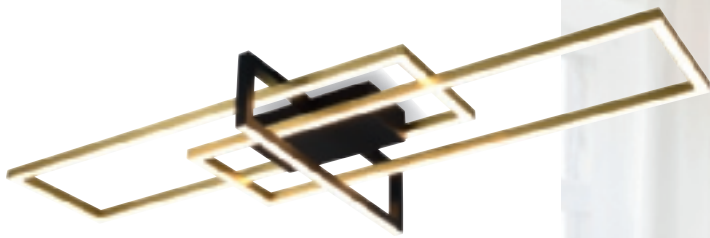

332 116 33
247,50 €

FABAS LUCE

LED-Stehleuchte messing
satiniert stufenlos
dimmbar über Fußdimmer
LxBxH: 22x22x165cm
inkl. LED 36W warm-weiß
4.320lm

332 214 00
426,00 €

ALLES ONLINE

Nähere Informationen zu LED-Leuchten finden Sie
unter webshop.unielektro.de