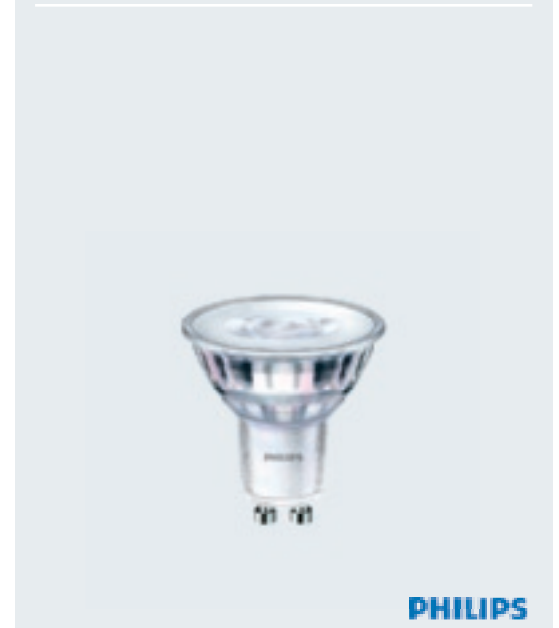

PHILIPS

PHILIPS

PHILIPS

PAR16 GU10 LAMPEN

LEDVANCE

LEDVANCE

- Parathom® Par16
- Standard LED-Lampe mit gutem Preis-Leistungs-Verhältnis
- MADE IN GERMANY
- Glasdesign

- Abstrahlwinkel: 36°
- Farbwiedergabe: Ra>80
- Lebensdauer: 15.000 Std.
- 4 Jahre Garantie