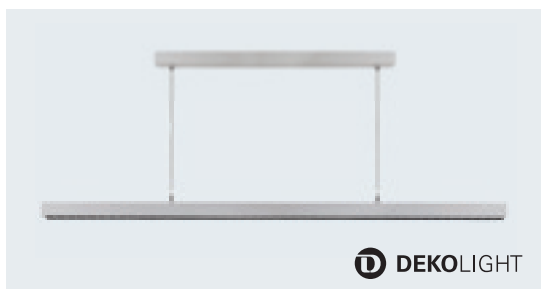

PENDELLEUCHTEN

DEKOLIGHT

DEKO-LIGHT

- Celaeno
- Alu Kunststoff
- Inkl. LED-Netzgerät, DALI-Bus
- Schutzart: IP20
- L x B x H: 1.179 x 35 x 64 mm
- Farbtemperatur: 4.000 K
- Deckenabhängung: 2.500 mm
- Lebensdauer: 50.000 Std. (L70)

Artikel-Nr.	W	Lumen	Farbe	Preis
332 187 29	58	7.000	weiß	599,95 €
332 187 28	58	7.000	silber	599,95 €