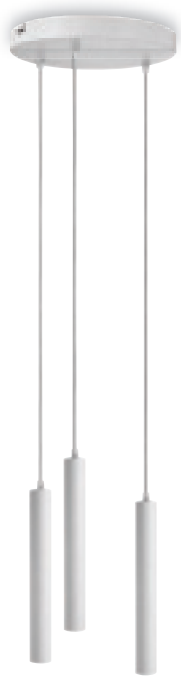

DEKO-LIGHT
LED-Pendelleuchte
3-flammig weiß
ØxH: 24x180cm
inkl. 3x LED 5W 3.000K
1.500lm
327 640 38
200,00 €