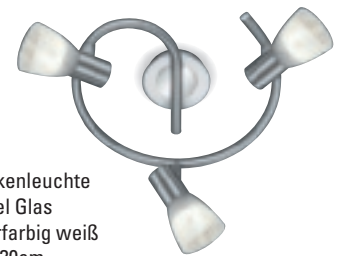

TRIO
LED-Deckenleuchte
mattnickel Glas
alabasterfarbig weiß
HxØ: 7,5x30cm
inkl. 3xE14 5W
3.000K 3x400lm

330 079 77
81,00 €