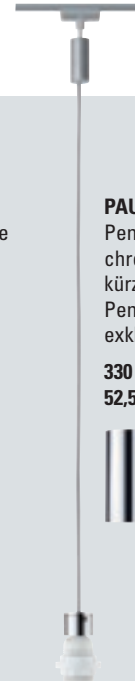

PAULMANN
Pendelleuchte Metall
chrom-matt/chrom
kürzbar mit maximaler
Pendellänge 150cm
exkl. 1xE27
330 306 71
52,50 €

PAULMANN
LED-Pendelleuchte
chrom-matt/glänzend
ØxH: 8,7x130cm
inkl. 1xLED 6W
2.700 420lm
330 490 03
85,50 €