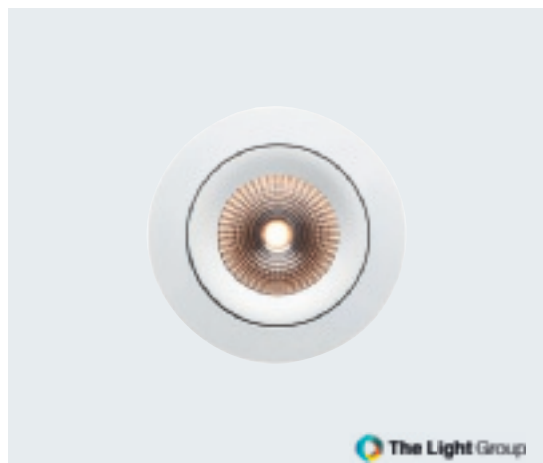

Artikel-Nr.	W	Lumen	Kelvin	Farbe	Preis
330 462 57	8	458	3.000	anthrazit-grün	87,94 €
330 462 58	8	467	2.700	weiß	87,94 €
330 462 59	8	559	3.000	weiß	87,94 €
330 462 60	8	430	2.700	schwarz	87,94 €
330 462 61	8	559	3.000	schwarz	87,94 €
330 462 62	8	467	3.000	Alu	87,94 €

THE LIGHT GROUP

- OnePro
- Deckenausschnitt von Ø 68-75 mm
- Ø x T: 85 x 52 mm
- Nachhaltige Verpackung
- Dimmbar
- Sehr geringe Blendung (UGR<19)
- 5 Jahre Garantie
- Schwenkbar: 30°

Artikel-Nr.	W	Lumen	Kelvin	Farbe	Preis
330 622 25	12	1.105	3.000	weiß	95,08 €
330 622 26	12	1.010	3.000	schwarz	95,08 €
330 622 27	12	1.160	4.000	weiß	95,08 €
330 622 28	12	1.075	4.000	schwarz	95,08 €

MEGAMAN / MEGATRON

- DECOCLIC
- Einbauring inkl. GU10-Fassung und LED GU10 Lampe
- Farbtemperatur: 2.700 K
- Ø x H: 85 x 26mm

Artikel-Nr.	W	Lumen	Ausführung	Farbe	DA x Ø x H mm	Preis
330 319 25	4,5	400	schwenkbar	weiß	68 x 85 x 26	14,28 €
330 319 26	4,5	400	schwenkbar	eisen gebürstet	68 x 85 x 26	15,49 €
330 001 17	5,5	380	schwenkbar, dimmbar	weiß	68 x 85 x 26	16,46 €
330 001 36	5,5	380	schwenkbar, dimmbar	eisen gebürstet	68 x 85 x 26	17,67 €

BRUMBERG

- LED-Einbaustrahlerset
- Schwenkwinkel: 30°
- Schutzart: IP65
- Abstrahlwinkel: 38°
- Farbtemperatur: 3.000 K, CRI>80

Artikel-Nr.	Ersatz für W	W	Lumen	Farbe	DA x Ø x H mm	Preis
330 125 01	50	6	650	weiß	68 x 82 x 50	133,16 €
330 125 02	50	6	650	alu	68 x 82 x 50	137,92 €