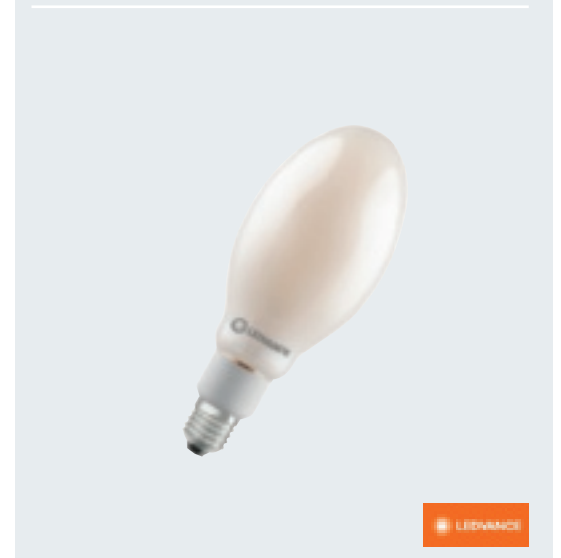

LEDVANCE

- PARATHOM® HQL LED
- LED-HQL-Lampen 280°
- Schutzart: IP65
- 220-240 V
- Lebensdauer: 50.000 Std.
- 5 Jahre Garantie

Artikel-Nr.	Ersatz für W	W	Lumen	Socket	L x Ø mm	Kelvin	EEK	Preis
350 212 56	50	14,5	2.000	E27	138 x 56	4.000	A D	91,51 €
350 212 55	50	14,5	1.800	E27	138 x 56	2.700	A E	91,51 €
350 212 58	80	21,5	3.000	E27	145 x 76	4.000	A D	88,24 €
350 212 57	80	21,5	2.700	E27	145 x 76	2.700	A E	88,24 €
350 212 60	80	29	4.000	E27	172 x 76	4.000	A D	104,48 €
350 212 59	80	29	3.600	E27	172 x 76	2.700	A E	104,48 €
350 212 62	125	41	6.000	E27	195 x 80	4.000	A D	142,44 €
350 212 61	125	41	5.400	E27	195 x 80	2.700	A E	142,44 €
350 212 63	125	41	5.400	E40	202 x 80	2.700	A E	142,44 €
350 212 64	125	41	6.000	E40	202 x 80	4.000	A D	142,44 €
350 212 65	250	90	11.700	E40	270 x 110	2.700	A E	197,84 €
350 212 66	250	90	13.000	E40	270 x 110	4.000	A D	197,84 €

LEDVANCE

LEDVANCE

- HQL LED Filament
- KVG, 230V Netzspannung
- Schutzart: IP65
- Überspannungsschutz: bis zu 2 kV
- Lebensdauer: 25.000 Std.
- 3 Jahre Garantie

Artikel-Nr.	Ersatz für W	W	Lumen	Socket	L x Ø mm	Kelvin	EEK	Preis
350 216 17	50	13	1.800	E27	151 x 75	2.700	A D	30,88 €
350 216 18	50	13	2.000	E27	151 x 75	4.000	A D	30,88 €
350 216 19	80	20	2.700	E27	151 x 75	2.700	A D	33,97 €
350 216 20	80	20	3.000	E27	151 x 75	4.000	A D	33,97 €
350 216 21	80	24	3.600	E27	217 x 90	2.700	A D	49,39 €
350 216 22	80	24	4.000	E27	217 x 90	4.000	A C	49,39 €
350 216 23	125	38	5.400	E27	217 x 90	2.700	A D	59,44 €
350 216 24	125	38	6.000	E27	217 x 90	4.000	A D	59,44 €
350 216 25	125	38	5.400	E40	202 x 90	2.700	A D	59,44 €
350 216 26	125	38	6.000	E40	202 x 90	4.000	A D	59,44 €
350 216 27	250	60	8.100	E40	260 x 120	2.700	A D	107,75 €
350 216 28	250	60	9.000	E40	260 x 120	4.000	A D	107,75 €

LEDVANCE