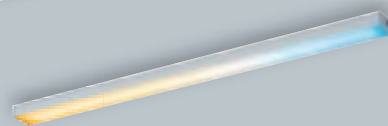

PAULMANN
Clever Connect
LED-Unterbauleuchte
LxBxH: 35x2,5x1cm
inkl. LED 3,5W
2.700-6.500K 330lm

332 188 80
40,50 €