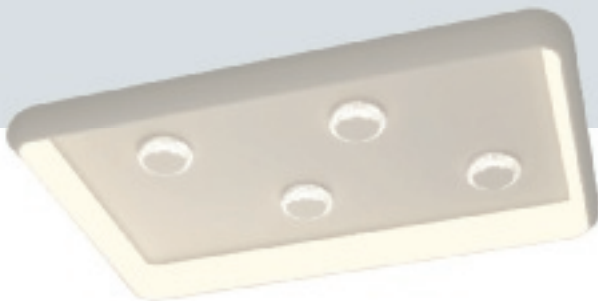

LEUCHTENDIREKT
LED-Deckenleuchte weiß
mit Fernbedienung
LxBxH: 90x60x45cm
inkl. 1xLED-Board 45W
2.700-5.000K 4.750lm
332 214 35
297,40 €