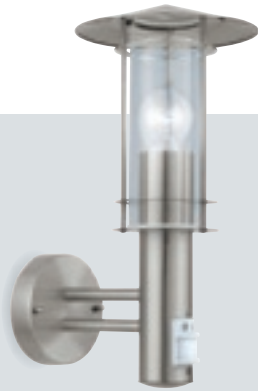

EGLO
Außenwandleuchte
Edelstahl Glas klar
BxHxAusl.: 17,5x30x22,5cm
exkl. 1xE27 max. 60W

335 117 91
55,90 €

mit Bewegungsmelder
LxBxAusl.: 36x17,5x22,5cm
exkl. 1xE27 max. 60W

335 117 92
76,90 €