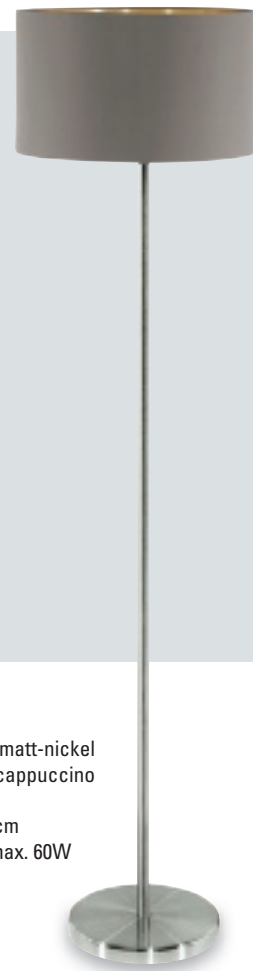

EGLO
Stehleuchte matt-nickel
Stoffschirm cappuccino
innen gold
HxØ: 151x38cm
exkl. 1xE27 max. 60W
332 083 28
119,00 €