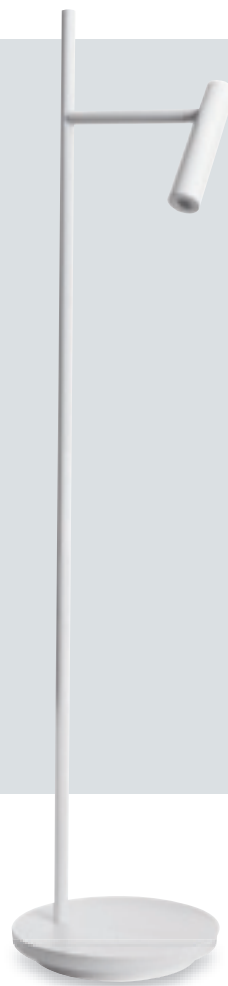

FABAS LUCE
LED-Stehleuchte weiß
mit Touchdimmer
LxH: 51x175cm
inkl. LED 10W mit 4 einstellbaren
Lichtfarben warmweiß-kaltweiß 1.000lm
332 199 35
192,80 €

DEKO-LIGHT
LED-Stehleuchte weiß mit beleuchteten Sockel
und separat schaltbaren Strahler
ØxH: 30,5x138,7cm
inkl. SMD LED 11 50W 3.000K 530lm
332 186 99
220,00 €