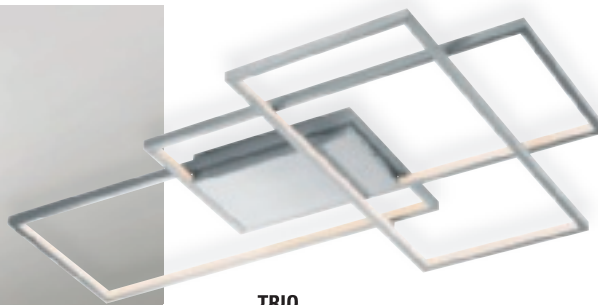

TRIO
LED-Deckenleuchte
nickel/weiß WiZ
mit Fernbedienung
LxBxH: 114x75x8,5cm
inkl. RGBW-Farbwechsler
SMD LED 39W
3.000-6.000K 4.500lm

332 184 69
559,00 €

TRIO
LED-Deckenleuchte
aluminium/weiß WiZ
mit Fernbedienung
ØxBxH: 52x55x12cm
inkl. RGBW-Farbwechsler
SMD LED 55W
2.700-6.000K 5.500lm

332 214 67
345,00 €