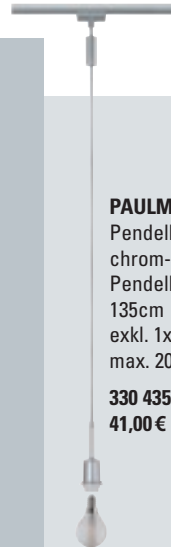

PAULMANN
Glasschirm Glas opal
HxØ: 28x17cm
für max. 50W
330 306 72
75,00 €

PAULMANN
Pendelleuchte
chrom-matt
Pendellänge
135cm
exkl. 1xE14
max. 20W
330 435 38
41,00 €

PAULMANN
Pendelleuchte Metall
chrom-matt/chrom
kürzbar mit maximaler
Pendellänge 150cm
exkl. 1xE27
330 306 71
52,50 €