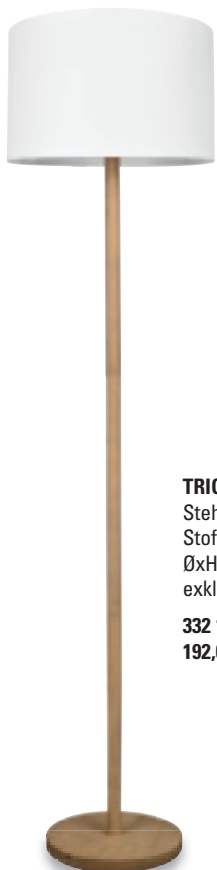

TRIO
Stehleuchte Holz
Stoffschirm weiß
ØxH: 40x162cm
exkl. 1xE27

332 199 77
192,00 €

NEUHAUS
LED-Deckenleuchte
schwarz/Holz Eiche
ZigBEE-fähig inkl. IR-Fernbedienung
LxBxH: 51x51x7,3cm
inkl. CCT LED 35W 2.700-5.000K 3.800lm

332 198 81
297,30 €