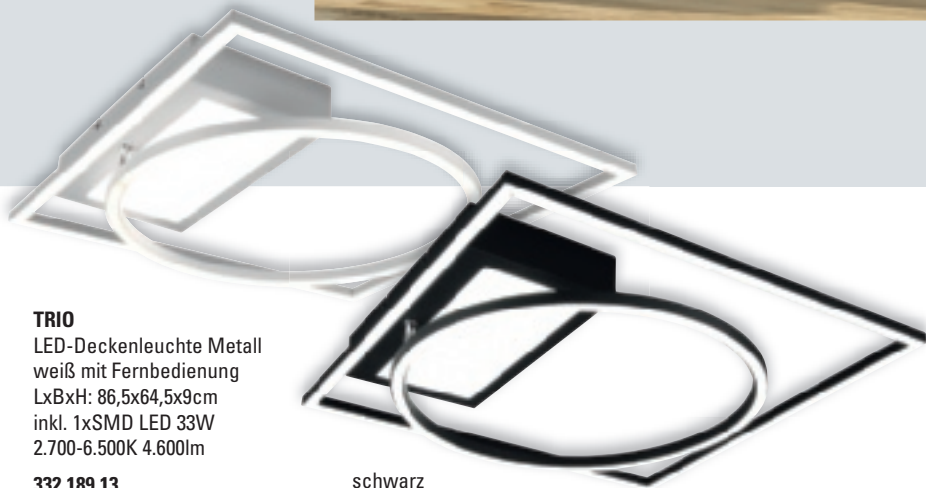

TRIO
LED-Deckenleuchte Metall
weiß mit Fernbedienung
LxBxH: 86,5x64,5x9cm
inkl. 1xSMD LED 33W
2.700-6.500K 4.600lm

332 189 13
159,00 €

schwarz

332 189 14
159,00 €