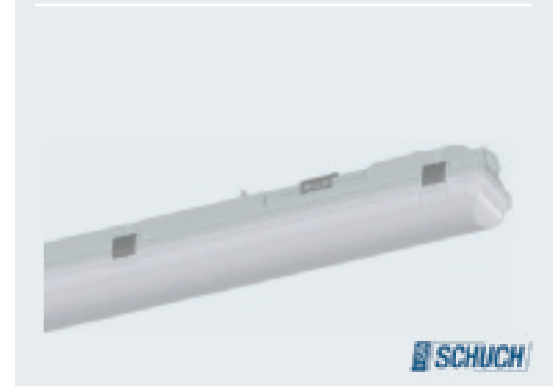

Artikel-Nr.	W	Lumen	Kelvin	L x B x H mm	Preis
327 305 55	33 / 54	4.700 / 6.800	4.000	1.669 x 61 x 50	203,01 €
327 305 54	22 / 37	3.050 / 4.950	4.000	1.369 x 61 x 50	162,55 €

SCHUCH

- LUXANO 2 AUS
- LED-Feuchtraum-Wannenleuchte Baureihe 167... G2 AUS
- UV-beständige PMMA-Abschlusswanne, Silikon-Schaumdichtung
- Druckausgleichselement zum Schutz vor Kondenswasserbildung
- Lebensdauer: 50.000 Std. (L80) bei max. Umgebungstemperatur
- FastFix-Schnellmontagesystem – außenliegende verschiebbare Halteklammern
- 5 Jahre Systemgarantie

Artikel-Nr.	Ersatz für W	W	Lumen	Kelvin	L x B x H mm	Preis
327 293 02	1 x 58	28	3.850	4.000	1.477 x 85 x 88	192,30 €
327 293 03	2 x 36	30	4.100	4.000	1.185 x 85 x 88	175,53 €
327 293 04	2 x 58	43	6.000	4.000	1.477 x 85 x 88	197,66 €