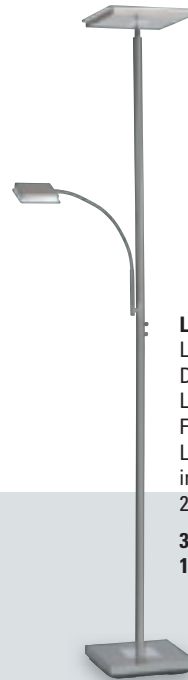

LEUCHTENDIREKT
LED-Stehleuchte
Deckenfluter stahl
Acrylglas satiniert
dimmbar Lesearm schaltbar
LxBxHxØ: 53x53x198x29cm
inkl. 1x16,80W+2x3,80W
3.000K 1.700+400lm
332 067 68
222,90 €

LEUCHTENDIREKT
LED-Stehleuchte
Deckenfluter stahl
Lesearm schaltbar
Fluterkopf dimmbar
LxBxH: 56x57,5x190cm
inkl. 22W+4W 3.000K
2500+400lm
332 095 56
163,40 €