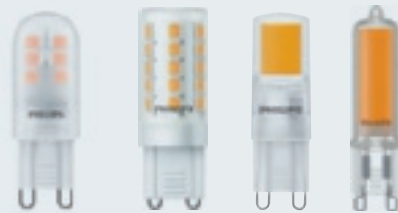

PROTEC.CLASS

- LED-Stiftsockellampe
- Farbtemperatur: 2.700 K, Ra>80

- Lebensdauer: 25.000 Std.

Artikel-Nr.	Ersatz für W	W	Lumen	EEK	Preis
054 007 82	29	3	300	A A A	4,17 €

LEDVANCE

PHILIPS

PROTEC.class

SPEZIALLAMPEN