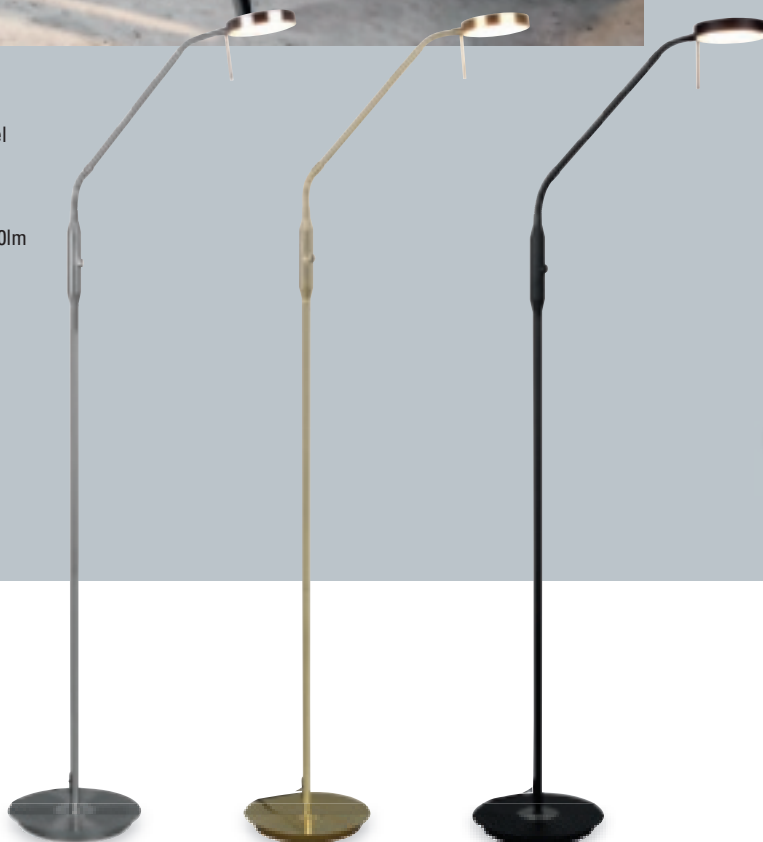

332 199 47
192,80 €

FABAS LUCE
LED-Stehleuchte Aluminium
mit Touchdimmer
LxH: 60x160cm
inkl. LED 9W warm-weiß
1.135lm

332 189 34
276,10 €

LEUCHTENDIREKT
LED-Stehleuchte stahl
inkl. IR-Fernbedienung
und Farbwechsler
LxBxH: 63x55x196cm
inkl. 2xLED/11W 1xLED/RGB
4,80W 2.700-5.000K 2.900lm

332 149 98
294,30 €

TRIO
LED-Stehleuchte nickel
mit Sensordimmer
LxBxH: 50x25x145cm
inkl. 1xSMD LED 12W
2.300/3.000/4.000K 1.400lm

332 214 46
192,00 €

messing

332 214 47
211,00 €

schwarz

332 214 48
179,00 €

REALITY
LED-Stehleuchte
Deckenfluter matt-nickel
mit Touchdimmer
BxH: 26x180cm
inkl. 18W 4W 3.000K
1.700+350lm
332 096 31
157,00 €

TRIO
LED-Stehleuchte
Deckenfluter matt-nickel
mit Doppeldimmer
H: 180cm
inkl. 20W+5W 3.000K
2000+500lm
332 060 08
202,00 €

LEUCHTENDIREKT
LED-Stehleuchte
Deckenfluter stahl
Acrylglas satiniert
dimmbar Lesearm schaltbar
LxBxHxØ: 53x53x198x29cm
inkl. 1x16,80W+2x3,80W
3.000K 1.700+400lm
332 067 68
222,90 €

LEUCHTENDIREKT
LED-Stehleuchte
Deckenfluter stahl
Lesearm schaltbar
Fluterkopf dimmbar
LxBxH: 56x57,5x190cm
inkl. 22W+4W 3.000K
2500+400lm
332 095 56
163,40 €