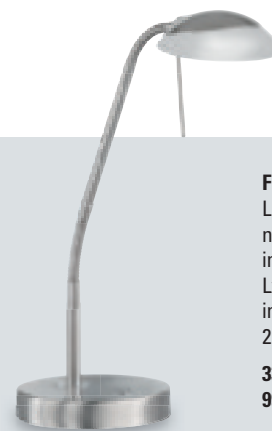

FISCHER HONSEL
LED-Tischleuchte
nickel-matt
inkl. Sensordimmer
LxBxHxØ: 16x16x60x16cm
inkl. 1xLED 5W
2.700+3350+4.000K 600lm

332 162 96
99,90 €