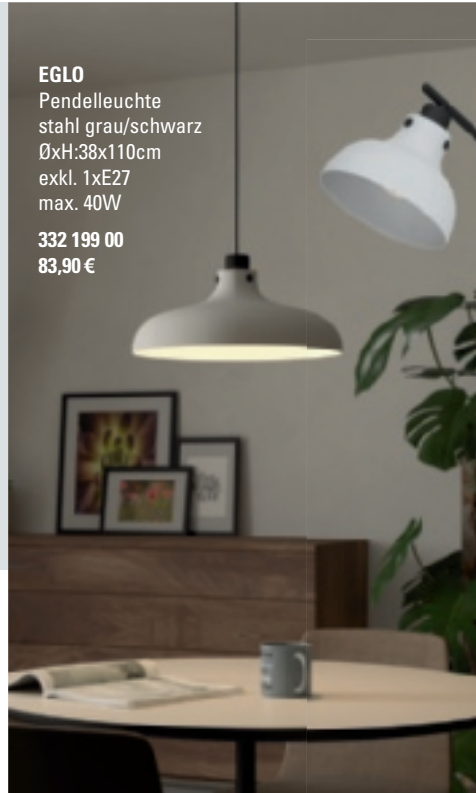

EGLO
Pendelleuchte
stahl grau/schwarz
ØxH: 38x110cm
exkl. 1xE27
max. 40W

332 199 00
83,90 €