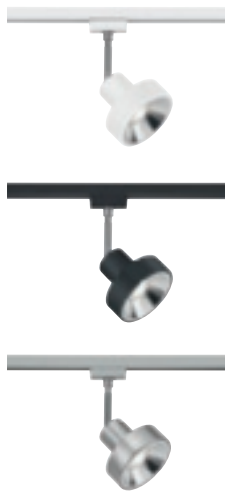

TRIO
2-phasiger Strahler
Metall weiß
LxBxH: 11x13x20cm
exkl. 1xGU10 max. 25W

330 368 06
45,00 €

schwarz

330 368 07
45,00 €

nickel

330 368 05
44,00 €

TRIO
2-phasiger Kabelkürzer
Kunststoff weiß
LxBxH: 3x3x13,5cm

330 367 82
9,00 €

schwarz titan

330 367 83 **330 367 84**
9,00 € **9,00 €**