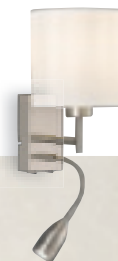

LEUCHTENDIREKT
 Stehleuchte stahl
 LxBxH: 100x70x190cm
 exkl. 3xE27 max. 40W
332 162 22
235,00 €

FISCHER HONSEL
 Wandleuchte nickel-matt
 Stoffschirm weiß chintz
 mit Schalter
 LxBxH: 20x16x24cm
 exkl. 1xE27 max. 40W
332 188 58
67,50 €