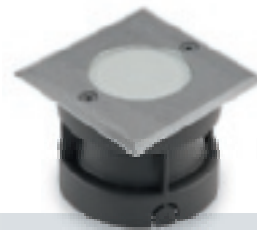

EVN
LED-Bodeneinbaustrahler Edelstahl
eckig IP67 belastbar max. 1.000kg
LxBxH: 10x10x7cm 100-240V
inkl. LED 2,5W 3.000K 90lm

330 001 64
147,20 €