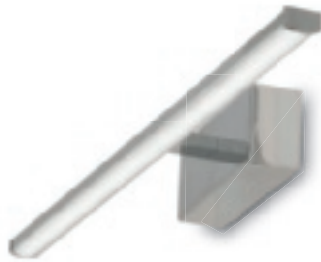

WANDLEUCHTEN MODERN

FABAS LUCE

LED-Spiegel-Bilderleuchte
verchromt elegante
Wandleuchte IP44
LxB: 50x9,5cm
inkl. 10W LED 3.000K 1.200lm

332 161 96
180,90 €

LxB: 30x9cm
inkl. 6W LED 3.000K 700lm

332 161 95
130,90 €