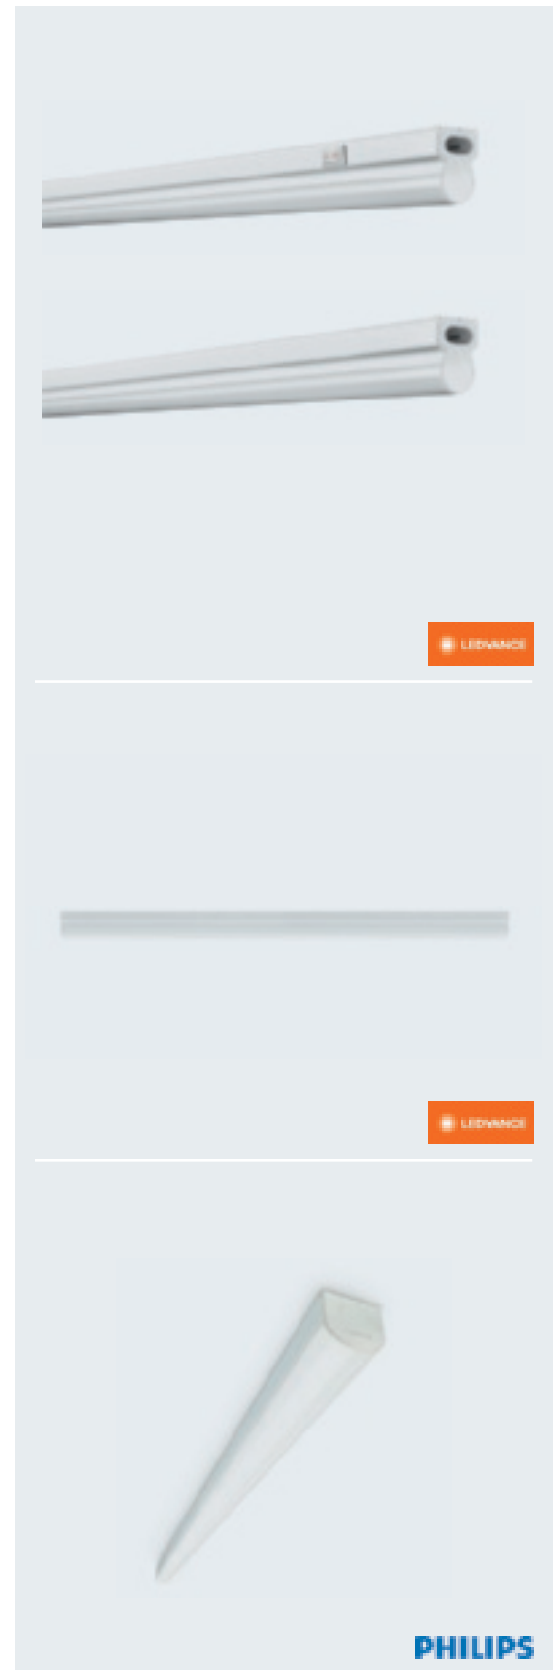

LEDVANCE

- Linear Compact Batten
- Rückseitige Verdrahtung
- Abstrahlwinkel: 140°
- Schutzart: IP20, IK03
- Lebensdauer: 50.000 Std. (L70)
- 5 Jahre Garantie

Artikel-Nr.	W	Lumen	Kelvin	L x B x H mm	Preis
327 205 04	10	1.000	3.000	575 x 27 x 38	45,34 €
327 205 05	10	1.000	4.000	575 x 27 x 38	45,34 €
327 205 06	20	2.000	3.000	1.175 x 27 x 38	52,36 €
327 205 07	20	2.000	4.000	1.175 x 27 x 38	52,36 €
327 205 08	25	2.500	3.000	1.475 x 27 x 38	60,81 €
327 205 09	25	2.500	4.000	1.475 x 27 x 38	60,81 €

PHILIPS

- CoreLine Lichtleiste
- Leuchtgehäuse aus weiß lackiertem Stahlblech
- Opale Abdeckung aus Polycarbonat mit homogenem Lichtbild
- Mit Steckanschlussklemme und vorbereitet für Durchgangsverdrahtung
- 5 Jahre Garantie
- Schutzart: IP20, IK04
- Lebensdauer: 50.000 Std. (L70)

Artikel-Nr.	W	Lumen	Kelvin	L x B x H mm	Preis
327 637 23	18	2.300	3.000	1.135 x 65 x 65	89,25 €
327 637 22	18	2.500	4.000	1.135 x 65 x 65	89,25 €
327 637 27	49	6.000	3.000	1.135 x 65 x 65	102,34 €
327 637 26	49	6.400	4.000	1.135 x 65 x 65	102,34 €
327 637 29	25,5	3.200	3.000	1.450 x 65 x 65	111,86 €
327 637 28	25,5	3.500	4.000	1.450 x 65 x 65	111,86 €
327 637 33	59	7.400	3.000	1.450 x 65 x 65	121,38 €
327 637 32	59	8.000	4.000	1.450 x 65 x 65	121,38 €