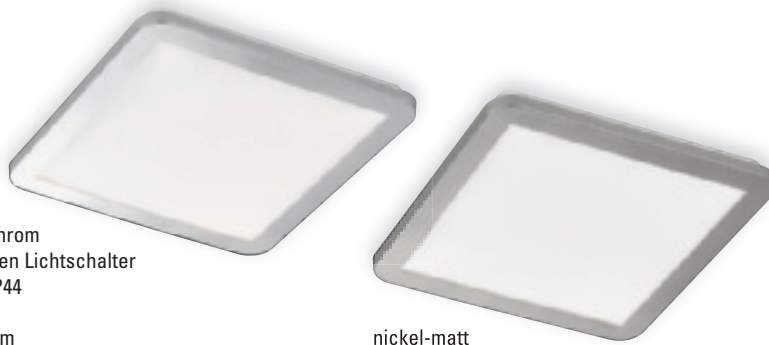

FISCHER HONSEL

LED-Deckenleuchte chrom
Acrylglas weiß über den Lichtschalter
in 3 Stufen dimmbar IP44
LxBxH: 30x30x3cm
inkl. 17W 3.000K 2.300lm

332 150 96
97,50 €

nickel-matt

332 150 95
97,50 €