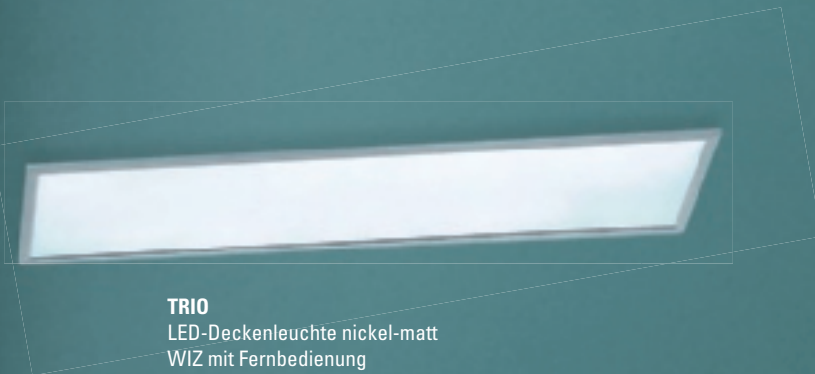

TRIO

LED-Deckenleuchte
nickel-matt
WIZ mit Fernbedienung
BxHxT: 59,5x5x59,5cm
RGBW Farbwechsler
inkl. SMD LED 36W
3.000-5.500K 3.600lm

332 163 21
345,00 €

BxHxT: 39,5x5x39,5cm
RGBW Farbwechsler
inkl. SMD LED 20W
3.000-5.500K 2.000lm

332 163 20
253,00 €

TRIO

LED-Deckenleuchte weiß
WIZ mit Fernbedienung
RGBW-Farbwechsler
Starlight Effekt dimmbar
Lichtfarbe stufenlos einstellbar
LxB: 10x50cm
inkl. SMD 1x27W
3.000-5.500K 2.550lm

332 147 32
209,00 €

LxB: 10x74cm
inkl. SMD 1x40W
3.000-5.500K 3.700lm

332 148 39
370,00 €

TRIO

LED-Deckenleuchte nickel-matt
WIZ mit Fernbedienung
RGBW-Farbwechsler dimmbar
Lichtfarbe stufenlos einstellbar
LxB: 110x5cm
inkl. SMD 1x36W
3.000-5.500K 3.600lm

332 148 44
345,00 €

TRIO

LED-Deckenleuchte nickel-matt
WIZ mit Fernbedienung
RGBW-Farbwechsler dimmbar
Lichtfarbe stufenlos einstellbar
LxB: 242x12cm
inkl. SMD 1x23W
3.000-5.000K 2.200lm

332 148 45
381,00 €