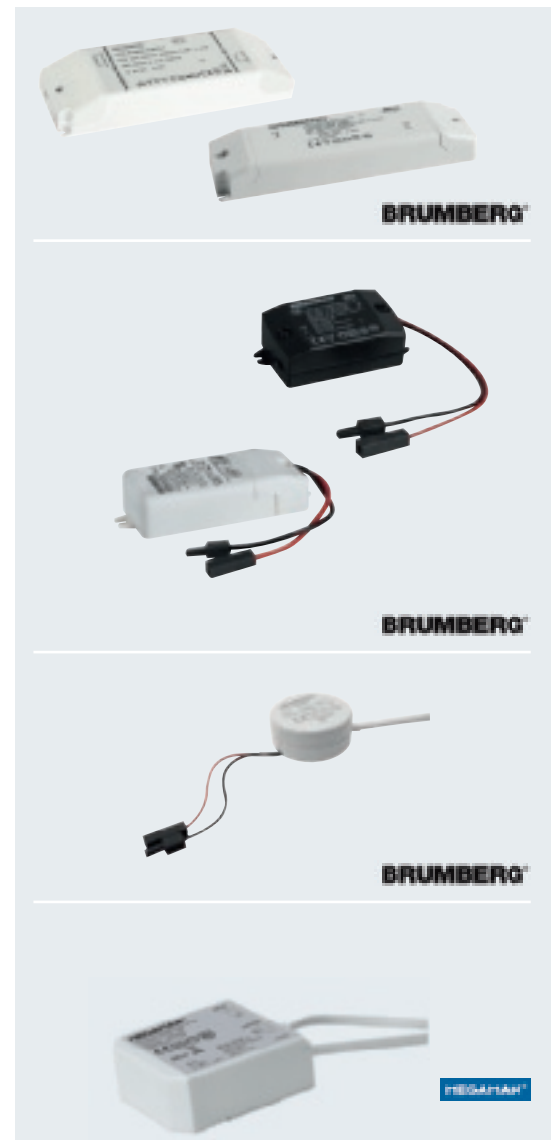

BRUMBERG

BRUMBERG

BRUMBERG

FREEMAN