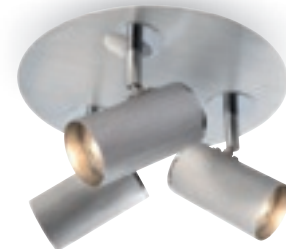

DEKO-LIGHT
Wand-/ Deckenleuchte
Rondel 3-flammig silber
chrom gebürstet
LxBxH: 12,4x12,4x25cm
exkl. 3xGU10 max. 50W

332 115 66
90,00 €