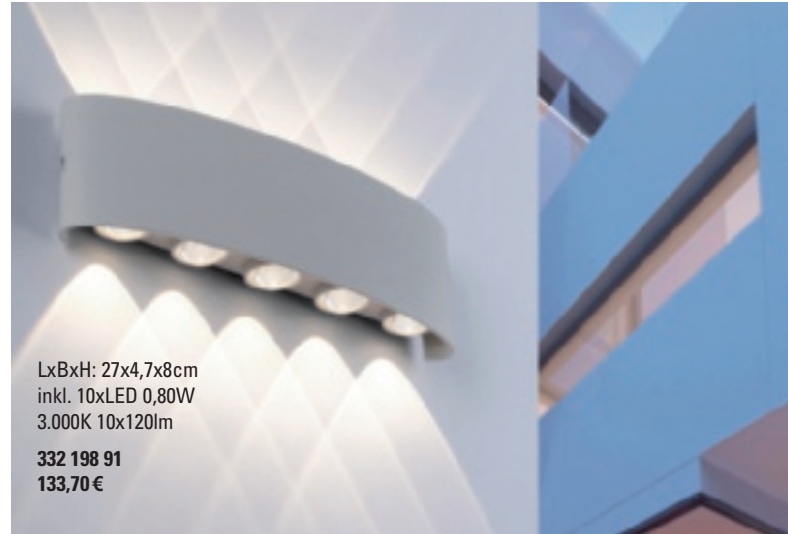

LxBxH: 27x4,7x8cm
inkl. 10xLED 0,80W
3.000K 10x120lm

332 198 91
133,70 €

LCD

Außenwandleuchte
hellgrau Opalglas IP44
LxBxH: 25x25x9,5cm
exkl. 2xE27 max. 40W

335 221 90
242,80 €