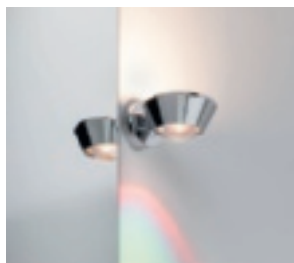

332 188 74
124,00 €

332 188 43
189,00 €