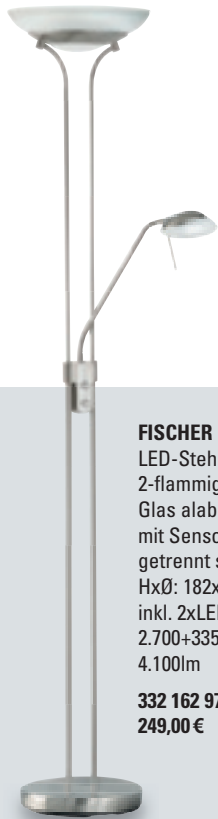

FISCHER HONSEL
LED-Stehleuchte
2-flammig nickel-matt
Glas alabasterfarben
mit Sensordimmer
getrennt schaltbar
HxØ: 182x32cm
inkl. 2xLED 30/5W
2.700+3350+4.000K
4.100lm
332 162 97
249,00 €