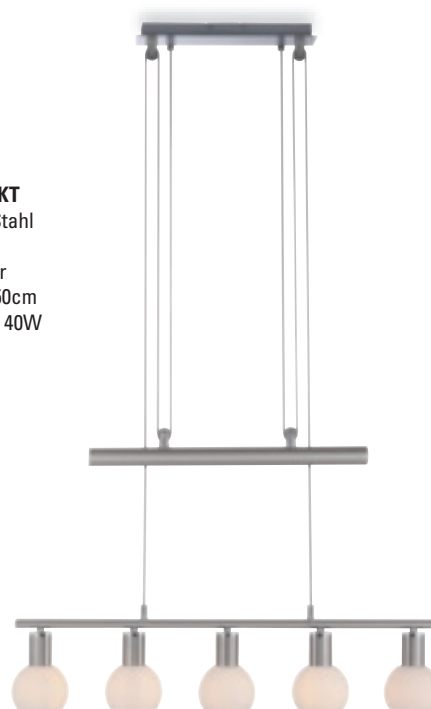

332 198 84
684,10 €

**NEUHAUS**

LED-Pendelleuchte
stahl
LxBxH: 80x7x103
bis 180cm höhenverstellbar
inkl. 5xLED-Board 4W
3.000K 540lm

332 213 48
199,10 €

**LEUCHTENDIREKT**

Pendelleuchte Stahl
Glas weiß
höhenverstellbar
LxBxH: 75x10x250cm
exkl. 5xE14 max. 40W

332 187 81
163,40 €

TRIO
Pendelleuchte nickel
höhenverstellbar
BxHxT: 66x180x14cm
exkl. 3xE14 max. 40W

332 042 73
128,00 €

TRIO
LED-Pendelleuchte
3-flammig nickel Glas
weiß höhenverstellbar
LxBxH: 100x12x80-150cm
inkl. SMD LED 30W 3.000K
1.950lm

332 214 85
192,00 €

TRIO
Pendelleuchte 6-flammig
Metall/schwarz Gläser
chrom bedampft
LxBxH: 93,8x34,5x150cm
exkl. 6xE14 max. 40W

332 214 86
294,00 €

TRIO
Pendelleuchte 3-flammig
Nickel Gläser weiß
höhenverstellbar
LxBxH: 95x19x150cm
exkl. 3xE27 max. 40W