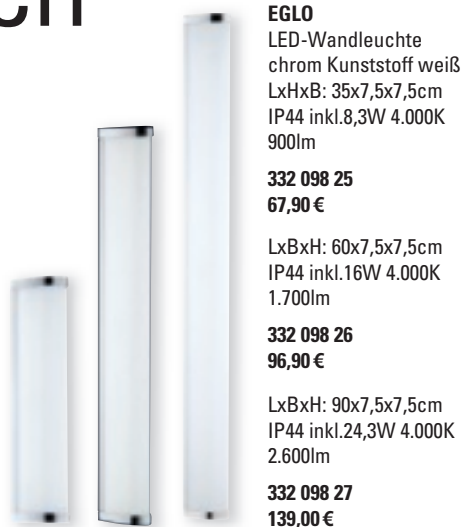

EGLO
LED-Wandleuchte
chrom Kunststoff weiß
LxHxB: 35x7,5x7,5cm
IP44 inkl. 8,3W 4.000K
900lm

332 098 25
67,90 €

LxBxH: 60x7,5x7,5cm
IP44 inkl. 16W 4.000K
1.700lm

332 098 26
96,90 €

LxBxH: 90x7,5x7,5cm
IP44 inkl. 24,3W 4.000K
2.600lm

332 098 27
139,00 €