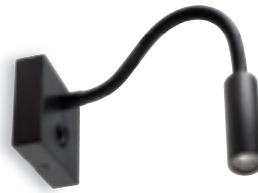

TRIO
LED-Steckerwandleuchte
nickel 4-fach schaltbar
BxH: 4,7x40cm
inkl. E14, 6W 3.000K 470lm

332 154 29
48,00 €