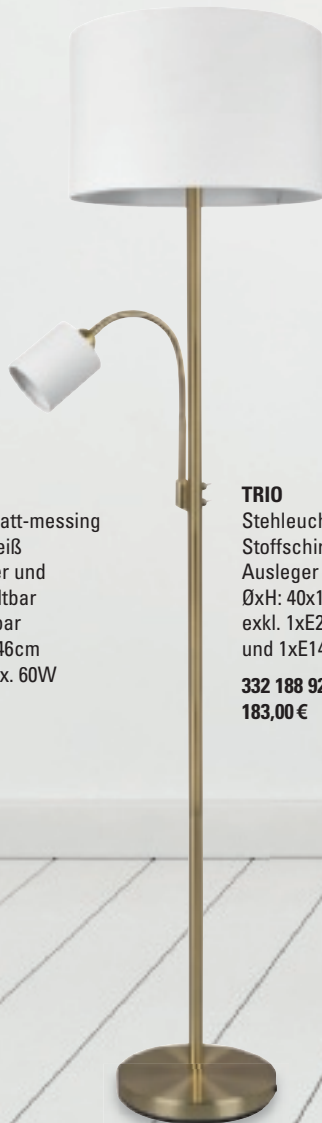

TRIO
Stehleuchte matt-messing
Stoffschirm weiß
mit Zugschalter und
getrennt Schaltbar
höhenverstellbar
HxØ: 140-180x46cm
exkl. 3xE27 max. 60W
332 117 54
447,00 €