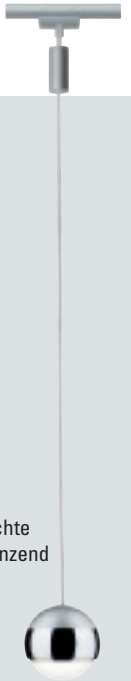

PAULMANN
Strahler chrom-matt
dreh- und schwenkbar
ØxH: 4,4x16,3cm
exkl. 1xE14 max. 20W
330 435 37
41,00 €

PAULMANN
Endkappe
chrom-matt
330 306 59
8,00 €

PAULMANN
LED-Strahler chrom-matt/chrom
LxBxH: 38x28x11cm
inkl. 7W 2.700 K 480lm
330 306 79
92,50 €

PAULMANN
Endeinspeisung
chrom-matt
330 306 51
21,00 €