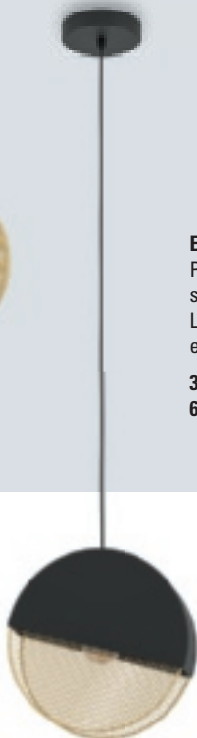

332 199 03
62,90 €

EGLO

Deckenleuchte Stahl schwarz/gold
ØxH: 38,5x25cm
exkl. 1xE27 max. 40W

332 199 02
109,00 €

EGLO

Pendelleuchte Stahl
schwarz-gold
LxBxH: 28x9x110cm
exkl. 1xE27 max. 40W

332 213 71
62,90 €