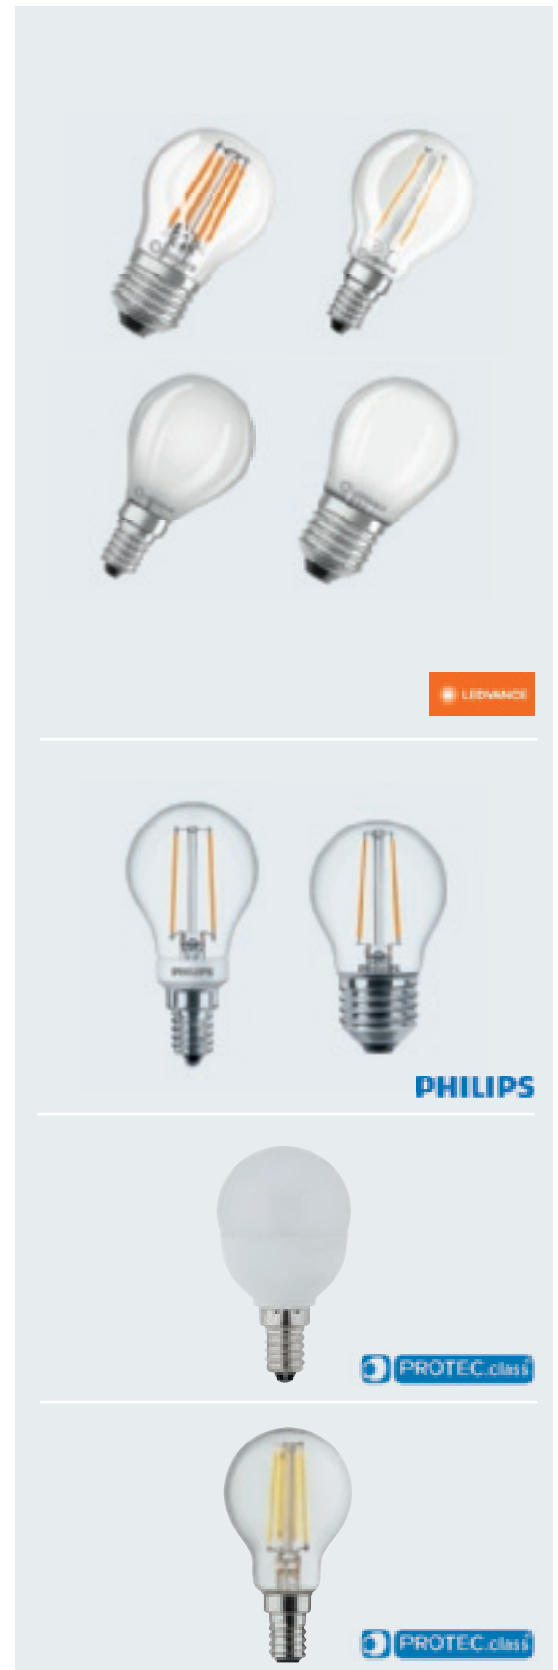

PHILIPS

- Classic LEDluster
- LED-Lampen im Classic Look, zum Verwecheln ähnlich

- Lichtfarbe: 2.700 K, Ra>80
- Lebensdauer: 15.000 Std.

Artikel-Nr.	Ersatz für W	W	Lumen	Sockel	Ausführung	Dimmbar	EEK	Preis
350 168 77	25	2	250	E14	klar	nein	A A E	6,13 €
350 168 76	25	2	250	E27	klar	nein	A A E	6,13 €
350 168 82	40	4,3	470	E14	klar	nein	A A P	7,08 €
350 168 83	40	4,3	470	E27	klar	nein	A A P	7,08 €
350 171 68	60	6,5	806	E27	klar	nein	A A E	7,38 €

350 168 78	25	2,2	250	E14	matt	nein	A A E	6,13 €
350 168 79	25	2,2	250	E27	matt	nein	A A E	6,13 €
350 168 80	40	4,3	470	E14	matt	nein	A A E	7,08 €
350 168 81	40	4,3	470	E27	matt	nein	A A E	7,08 €
350 171 69	60	6,5	806	E27	matt	nein	A A E	7,38 €

PROTEC.CLASS

- LED-Tropfenform
- Lichtfarbe: 2.700 K, Ra>80

- Lebensdauer: 25.000 Std.

Artikel-Nr.	Ersatz für W	W	Lumen	Sockel	Dimmbar	EEK	Preis
054 007 64	40	4,5	470	E27	nein	A A P	3,03 €
054 007 63	40	5,5	470	E14	ja	A A P	5,41 €
054 007 62	40	4,9	470	E14	nein	A A P	1,96 €

PROTEC.CLASS

- LED-Tropfenform Filament
- Lichtfarbe: 2.700 K, Ra>80

- Lebensdauer: 15.000 Std.
- Nicht dimmbar

Artikel-Nr.	Ersatz für W	W	Lumen	EEK	Preis
054 007 80	40	4	470	A A E	2,74 €