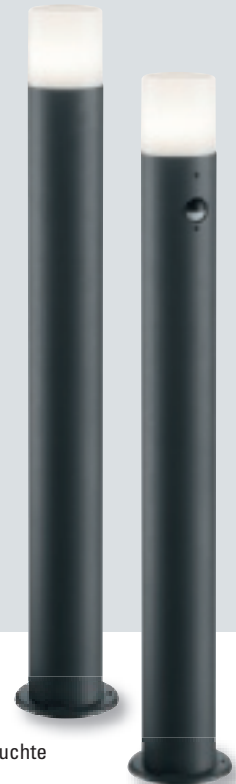

TRIO
Außenwegeleuchte
anthrazit IP44
Ø: 12cm
exkl. 1xE27
max. 28W

335 151 88
82,00 €

mit Bewegungssensor
LxB: 80x12cm

335 151 87
111,00 €