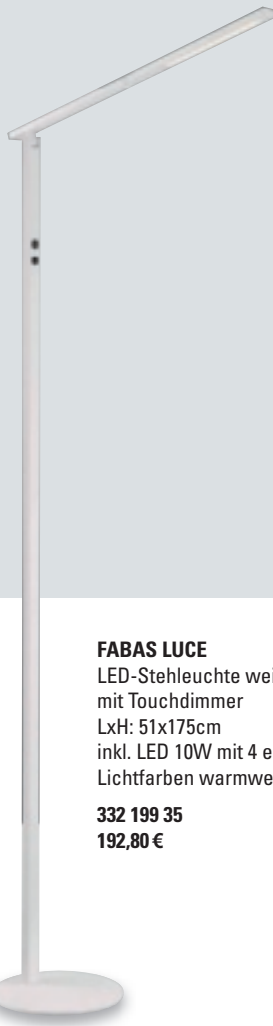

FABAS LUCE
LED-Stehleuchte weiß
mit Touchdimmer
LxH: 51x175cm
inkl. LED 10W mit 4 einstellbaren
Lichtfarben warmweiß-kaltweiß 1.000lm
332 199 35
192,80 €