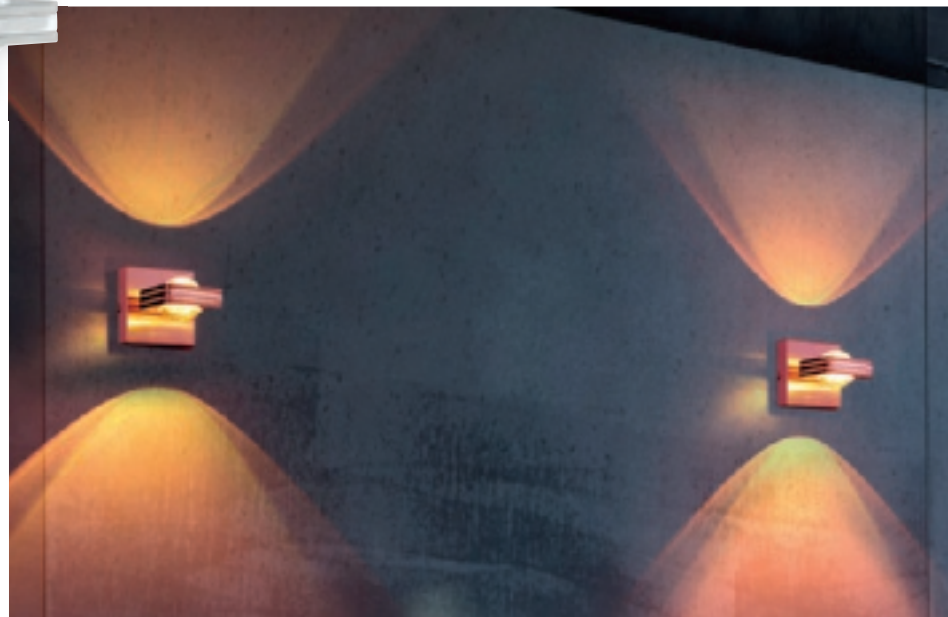

NEUHAUS

ZigBee-Funkfernbedienung,
RGB+CCT transparent
LxBxH: 15,1x3,8cm 0 / 0

332 149 40
53,40 €

Durch die Anbindung an bestehende ZigBee-Systeme können die Q-Artikel mittels einer App über eine ZigBee-Bridge in ein Lichtszenenmanagement integriert werden, das bis zu 50 Lichtquellen ansteuern kann. So sind individuelle Licht-Funktionen auf die persönliche Lebensweise einstellbar.