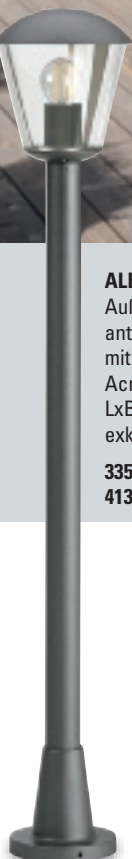

MODERNE AUSSENLEUCHTEN

LCD
LED-Außendeckenleuchte
graphit IP65 mit Glas und
Polycarbonatdiffusor
HxØ: 11,3x10,8cm
inkl. 1xLED 6W
3.000K 250lm

335 173 33
109,50 €

ALBERT
Außenwandleuchte
anthrazit Opalglas
LxBxAusl.: 23x25x14cm
exkl. 1xE27 max. 75W

335 212 41
209,60 €

mit Bewegungsmelder 360°
LxBxAusl.: 28,5x25x15cm
exkl. 1xE27 max. 75W

335 212 42
273,30 €

ALBERT
Außensockelleuchte
anthrazit IP54 mit
schlagzähem
Acrylglas klar
LxBxH: 20x20x40,5cm
exkl. 1xE27 57W

335 173 04
359,50 €

ALBERT
Außenstehleuchte
anthrazit IP54
mit schlagzähem
Acrylglas klar
LxBxH: 20x20x117,5cm
exkl. 1xE27 57W

335 173 07
413,40 €

ALBERT
Außenwandleuchte
anthrazit IP54
mit schlagzähem
Acrylglas klar
LxBxH: 20x24x30cm
exkl. 1xE27 57W

335 173 05
320,80 €

ALBERT
Außenwandleuchte
anthrazit IP54 mit
schlagzähem Acrylglas
klar inklusive 360°
Bewegungsmelder und
Dämmerungsschalter
LxBxH: 20x24x35cm
exkl. 1xE27 57W

335 173 06
386,00 €

ALBERT
Außenwandleuchte
schwarz Opalglas
BxHxØ: 31x45x26cm
exkl. 1xE27 max. 75W

335 212 43
181,10 €