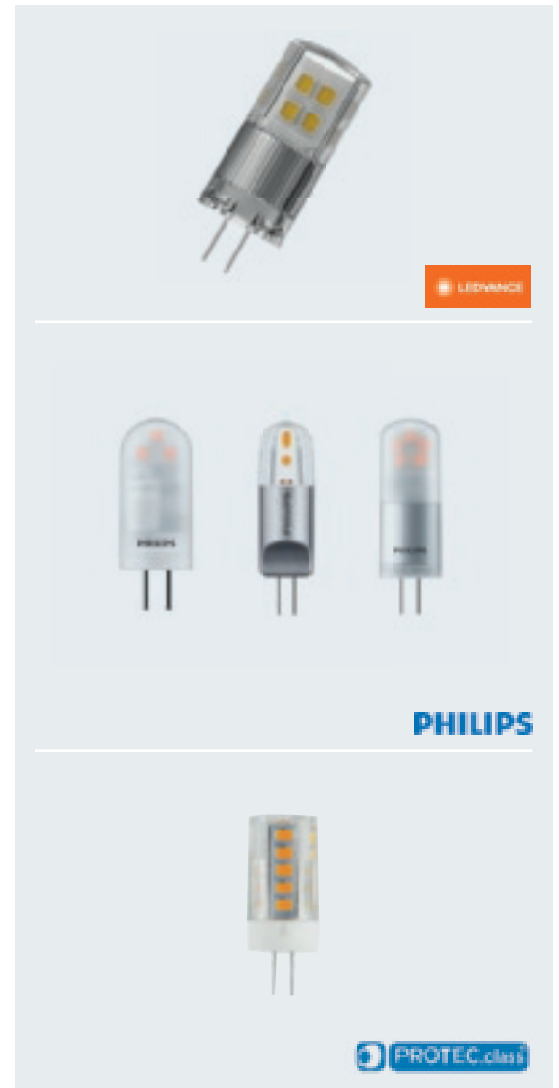

PROTEC.CLASS

- PESG4
- Farbwiedergabe: Ra>80

- Lebensdauer: 25.000 Std.
- Nicht dimmbar

Artikel-Nr.	W	Lumen	Kelvin	EEK	Preis
054 007 83	2,5	250	2.700	A P	4,58 €

LED GY6,35 NIEDERVOLT-STIFTSOCKEL LAMPEN

PHILIPS