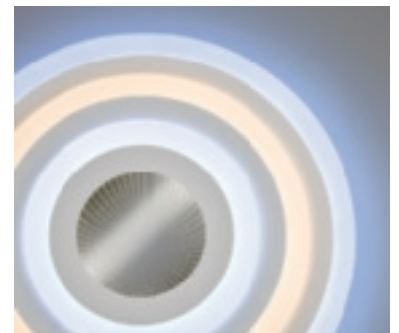

LEUCHTENDIREKT
LED-Deckenleuchte weiß
mit Sterneneffekt
und Fernbedienung
LxBxH: 40x40x7,5cm
inkl. 1x LED-Board 22,50W
3.000-6400K und 1xLED-Board
3W RGB 1.500lm

332 082 50
118,90 €

NEUHAUS
LED-Deckenleuchte
aluminium
LxBxH: 48x48x48cm
inkl. 1xCCT LED-Board/25W
2.700-5.000K 3.000lm

332 149 48
505,50 €

LEUCHTENDIREKT
LED-Deckenleuchte
weiß 3-Stufen CCT
(3.000/4.000/5.000K)
durch wiederholtes Schalten
Sternenhimmeloptik
HxØ: 10x44cm
inkl. LED 32W 3.000-5.000K
2.880lm

332 082 27
83,10 €

LEUCHTENDIREKT
LED-Deckenleuchte
weiß mit IR-Fernbedienung
und Sternenhimmeloptik
mit Farbwechsler
HxØ: 9x25cm
inkl. RGBW 5,6W
3.000K 615lm

332 082 25
44,40 €

FISCHER HONSEL
LED-Deckenleuchte Acrylglas klar
mit Fernbedienung und Nachtlicht
ØxH: 48x6cm
inkl. 1xTunable white LED 48W
2.700-6.000K 3.000lm

332 188 69
249,00 €