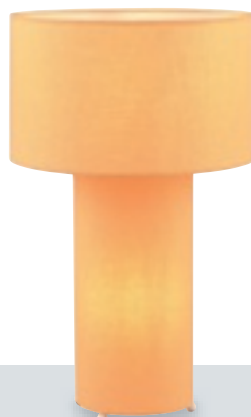

TRIO
Tischleuchte
Stoff Illuminate Gelb
mit Schnurschalter
ØxH: 24x40,5cm
exkl. 2xE27 max. 40W
332 214 50
64,00 €