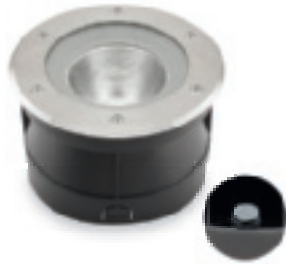

EVN
LED-Bodeneinbaustrahler
Edelstahl rund IP67
belastbar max.1500kg
ØxET: 22x13,5cm 110-240V
inkl. LED 24W 4.000K 1.645lm

335 169 51
456,50 €

inkl. LED 24W 3.000K 1.636lm

350 109 65
456,50 €