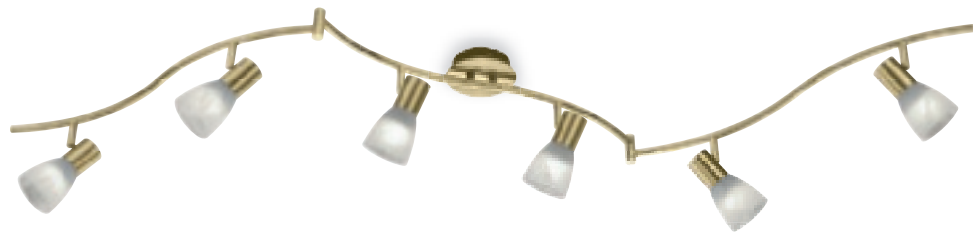

REALITY
Tischleuchte Metall chrom
Stoffschirm weiß/grau
ØxH: 12x21,5cm
exkl. 1xE14 max. 10W
332 214 58
39,00 €

REALITY
Stehleuchte Metall chrom
Stoffschirm weiß/grau
ØxBxH: 12x70x190cm
exkl. 3xE14 max. 28W
332 214 59
200,00 €

EGLO
Stehleuchte matt-nickel
Stoffschirm cappuccino
innen gold
HxØ: 151x38cm
exkl. 1xE27 max. 60W
332 083 28
119,00 €

MESSING POLIERT & MATT EDLES MATERIAL MODERN

TRIO
LED-Deckenleuchte
messing
BxHxT: 180x21x11cm
inkl. E14 6x5W
3.000K 400lm
332 153 87
166,00 €