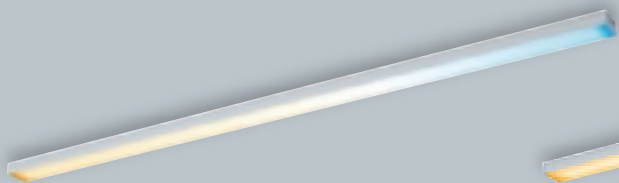

PAULMANN
Clever Connect
LED-Unterbauleuchte
LxBxH: 55x2,5x1cm
inkl. LED 6,5W
2.700-6.500K 610lm

332 188 81
46,00 €