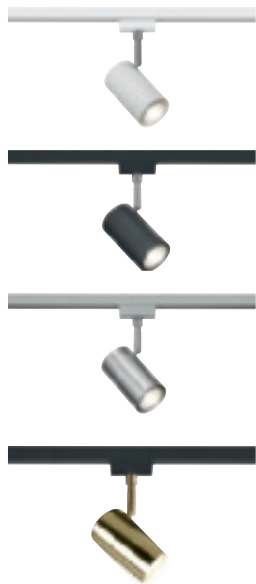

TRIO
2-phasiger Strahler
Metall weiß
LxBxH: 6x10,2x16cm
exkl. 1xGU10 max. 25W

330 368 10
31,00 €

schwarz

330 368 11
31,00 €

titan

330 368 09
34,00 €

Messing matt

332 199 91
34,00 €