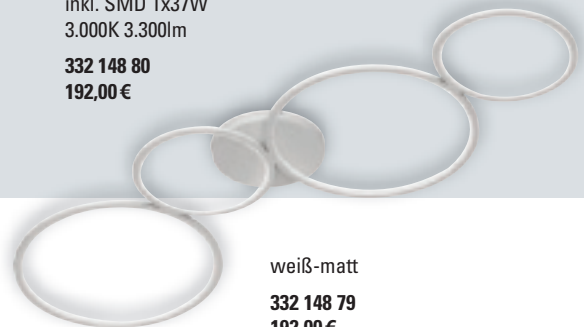

weiß-matt
332 148 79
192,00 €