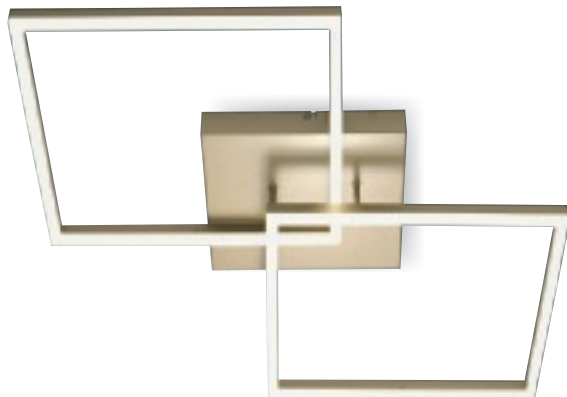

332 117 03
324,10 €

LEUCHTENDIREKT
LED-Deckenleuchte
aluminium mit 3Stufen
Touchdimmer
ØxH: 58,5x5,3cm
inkl. LED-Board 28 W
3.000K 3.650lm

332 214 26
237,90 €

LEUCHTENDIREKT
LED-Deckenleuchte Stahl
alle Arme drehbar
LxBxH: 101x80,5x12cm
inkl. 3xLED 8W 3.000K 2.000lm

332 162 23
133,70 €

LEUCHTENDIREKT
LED-Tischleuchte aluminium
mit 3-Stufen Touchdimmer
LxBxH: 28,5x1x28cm
inkl. LED-Board 11,5W
3.000K 1.420lm

332 214 27
106,90 €

TRIO
LED-Deckenleuchte
nickel Kunststoff weiß
LxBxH: 245x50x6,5cm
inkl. SMD LED 25W
3.000K 3.000lm

332 185 32
202,00 €

LED-STRIPES KLASSISCH

FABAS LUCE

LED-Deckenleuchte
Aluminium gold-edelmatt
Abdeckung Kunststoff weiß
dimmbar mit Phasen-
und abschnitt
LxBxH: 91x52x6,5cm
inkl. LED 52W
warm-weiß 5.180lm