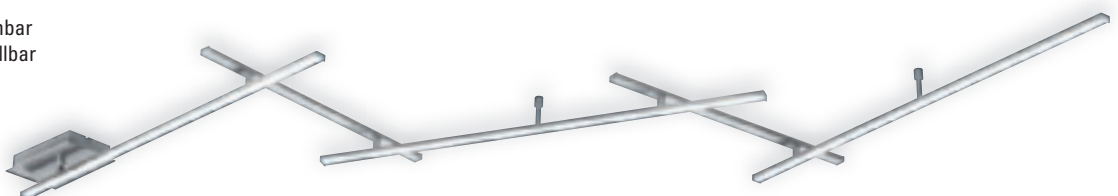

TRIO

LED-Deckenleuchte nickel-matt
WIZ mit Fernbedienung
RGBW-Farbwechsler dimmbar
Lichtfarbe stufenlos einstellbar
LxB: 242x12cm
inkl. SMD 1x23W
3.000-5.000K 2.200lm

332 148 45
381,00 €