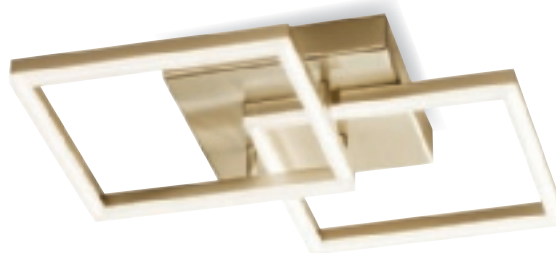

FABAS LUCE

LED-Deckenleuchte Aluminium
gold-edelmatt Abdeckung
Kunststoff weiß dimmbar
mit Phasen- und abschnitt
LxBxH: 45x45x10cm
inkl. LED 39W
warm-weiß 3.880lm

332 116 32
307,00 €

FABAS LUCE

LED-Deckenleuchte
Aluminium gold-edelmatt
Abdeckung Kunststoff weiß
dimmbar mit Phasen-
und abschnitt
LxBxH: 27x27x5,5cm
inkl. LED 22W
warm-weiß 1.980lm

332 116 31
188,00 €