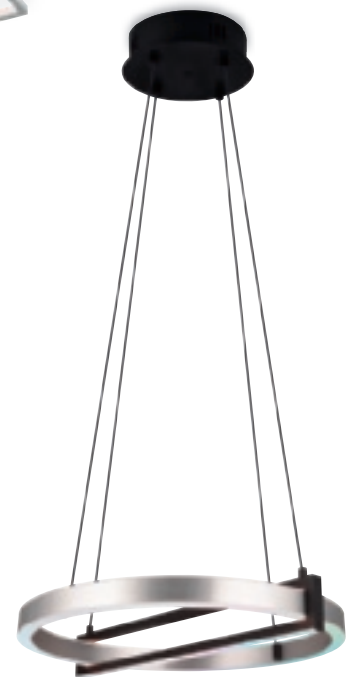

TRIO
LED-Pendelleuchte
aluminium/weiß WiZ
mit Fernbedienung
ØxBxH: 52x55x150cm
inkl. RGBW-Farbwechsler
SMD LED 55W
2.700-6.000K 5.500lm

332 214 68
355,00 €