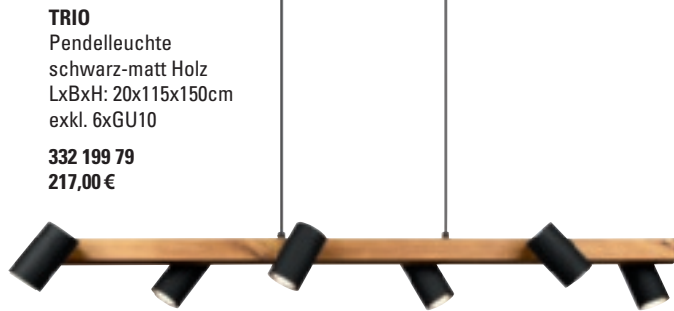

EGLO
Stehleuchte Stahl/schwarz
Textil natur Holz braun
ØxH: 38x153cm
exkl. 1xE27 max. 40W
332 213 54
149,00 €

Leinen sand
332 214 15
39,90 €

HOLZ NACHHALTIGE ROHSTOFFE VOLL IM TREND

EGLO
LED-Pendelleuchte
schwarz/braun natur Stahl/Holz
LxBxH: 101x40x110cm
inkl. 2xLED je12W 1xLED 16W
warm-weiß 2x1800+1x2250lm
332 188 08
279,00 €

332 187 93
327,10 €

EGLO
Schreibtischleuchte
schwarz/braun Stahl/Holz
ØxH: 12,5x42cm
exkl. 1xE27 max. 40W

332 188 11
50,90 €

weiß/braun
Stahl/Holz
332 188 12
50,90 €

TRIO
Pendelleuchte
schwarz-matt Holz
LxBxH: 20x115x150cm
exkl. 6xGU10
332 199 79
217,00 €

TRIO
Strahler Naturholz
holzfarbig
ØxLxBxH: 6,5x15x11x13,5cm
exkl. 1xGU10 max. 10W
332 214 69
32,00 €

TRIO
LED-Pendelleuchte
Metall/Holz schwarz
Kunststoff weiß
LxBxH: 115x44,5x150cm
inkl. 1x SMD LED-42W
3.000K 5.700lm
332 214 72
330,00 €

EGLO
Tischleuchte Stahl/
schwarz Holz braun
LxBxH: 19x16x34,5cm
exkl. 1xE27 max. 40W
332 213 56
48,90 €

EGLO
Tischleuchte Stahl/schwarz
Holz braun Textilschirm schwarz
ØxLxBxH: 23x24,8x24,5x42,5cm
exkl. 1xE27 max. 40W
332 213 57
55,90 €