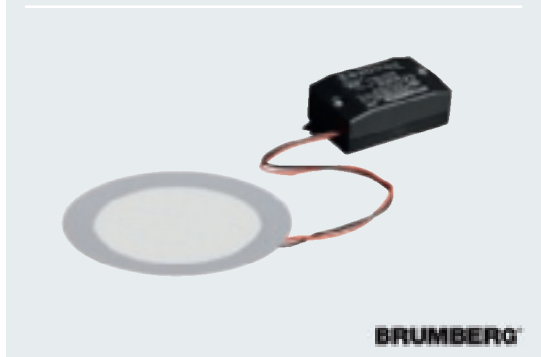

BRUMBERG

- LED-Einbaudownlightset BB17
- Set inkl Konverter für 230 V
- Schaltbar
- Schutzart: IP20
- Abstrahlwinkel: 60°
- Farbtemperatur: 3.000 K, CRI>80
- Einbaudurchmesser: 56 mm
- Ø x H: 72 x 14 mm

Artikel-Nr.	W	Lumen	Farbe	Preis
330 150 62	3	260	weiß	46,05 €
330 150 63	3	260	nickel matt	49,15 €

PHILIPS

- CoreLine Slim Downlight
- Externes schaltbares Betriebsgerät
- Ultraflache Bauform: 28 mm
- Mit raumseitigem IP44 Schutz auch für Sanitärbereiche geeignet
- Lebensdauer: 50.000 Std. (L70)
- 5 Jahre Garantie

Artikel-Nr.	Ersatz für W	W	Lumen	Kelvin	Ø x H x DA mm	Preis
330 316 24	50 W Halogen	6,5	650	4.000	85 x 31 x 68-73	47,60 €
330 316 23	50 W Halogen	6,5	650	3.000	85 x 31 x 68-73	47,60 €
330 303 86	2 x 18	11	1.100	4.000	166 x 28 x 152-157	60,69 €
330 303 85	2 x 18	11	1.100	3.000	166 x 28 x 152-157	60,69 €
330 303 88	2 x 26	21	2.100	4.000	217 x 28 x 203-208	69,02 €
330 303 87	2 x 26	21	2.100	3.000	217 x 28 x 203-208	69,02 €

THORNECO

- Zoe Vario Einbaudownlight
- Drei Farbtemperaturen in einem Produkt: 3.000, 3.500 und 4.000 K
- Durchgangsverdrahtung möglich
- Inkl. ENEC-zertifiziertes Betriebsgerät
- Farbwiedergabe: CRI 80
- Schutzart: IP44, IK02
- Bauhöhe: 26mm
- Lebensdauer: 50.000 Std (L80)

Artikel-Nr.	Ersatz für W	W	Lumen	Ø x H x DA mm	Preis
330 354 55	1 x 18	9	700	145 x 26 x 130	51,17 €
330 354 56	1 x 18	12	1.000	180 x 26 x 170	66,64 €
330 354 57	2 x 18	18	1.600	220 x 26 x 210	79,73 €
330 354 58	2 x 26	22	2.000	220 x 26 x 210	83,30 €