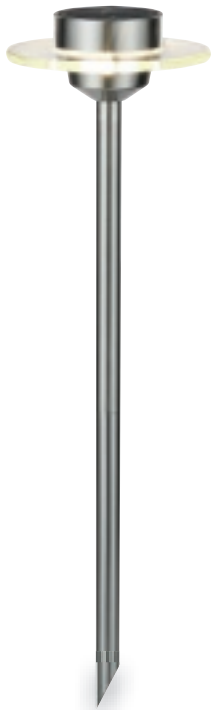

PAULMANN
Solar LED-Erdspießleuchte
Edelstahl Glas klar
inkl. Solarmodul IP44
HxØ: 55x15cm
inkl. LED 1x0,2W
3.000K
335 076 83
37,50 €