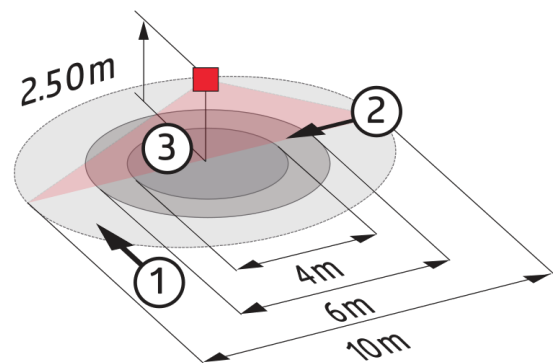

Technische Daten

Spannung:	110 - 240 V AC 50 / 60 Hz
Abmessungen:	AP= Ø 106 x 53 mm UP= Ø 106 x 63 mm DE= Ø 83 x 81 mm
Typische Leistungsaufnahme:	ca. 0,5 W
Erfassungsbereich:	horizontal 360° (Deckenmontage)
Reichweite:	max. Ø 10 m quer max. Ø 6 m frontal

	max. Ø 4 m sitzende Tätigkeit
Überwachte Fläche bei tangentialer Bewegung:	78 m ² / 2,5 m Montagehöhe
Montagehöhe min./max./empfohlen:	2 m / 5 m / 2,5 m
Schutzart/-klasse:	AP= IP44 / Klasse II UP= IP20 / Klasse II DE= IP23 / Klasse II
Umgebungstemperatur:	-25 °C bis +50 °C
Gehäuse:	Polycarbonat, UV-beständig
	Kanal 1 (Lichtsteuerung)
Schaltleistung:	2300 W, cos φ = 1 1150 VA, cos φ = 0,5 300 W LED max. Einschaltspitzenstrom I _p (20 ms) = 165 A max. Einschaltspitzenstrom I _p (200 μs) = 800 A
Kontaktart:	1x μ-Kontakt, Schließer/NO mit vorlaufendem Wolfram-Kontakt
Nachlaufzeit:	15 s - 30 min, Impuls
Einschaltswelle:	10 - 2000 Lux

Bezeichnung	Farbe	Artikel-Nummer
BLE-IR-Adapter	schwarz	93067

Bemaßung 92196

Bemaßung 92186

Bemaßung 92190

Reichweitendiagramm

- 1: Quer zum Melder gehen
- 2: Frontal auf den Melder zugehen
- 3: Sitzende Tätigkeit