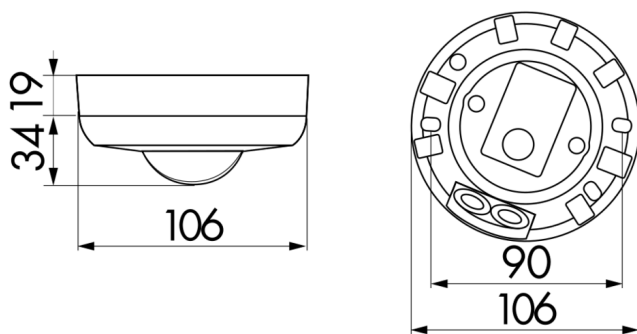

Technische Daten

Spannung:	110 - 240 V AC 50 / 60 Hz
Abmessungen:	AP= Ø 106 x 53 mm UP= Ø 106 x 63 mm DE= Ø 83 x 81 mm
Typische Leistungsaufnahme:	ca. 0,5 W
Erfassungsbereich:	horizontal 360° (Deckenmontage)
Reichweite:	max. Ø 10 m quer max. Ø 6 m frontal

	max. Ø 4 m sitzende Tätigkeit
Überwachte Fläche bei tangentialer Bewegung:	78 m ² / 2,5 m Montagehöhe
Montagehöhe min./max./empfohlen:	2 m / 5 m / 2,5 m
Schutzart/-klasse:	AP= IP44 / Klasse II UP= IP20 / Klasse II DE= IP23 / Klasse II
Umgebungstemperatur:	-25 °C bis +50 °C
Gehäuse:	Polycarbonat, UV-beständig
	Kanal 1 (Lichtsteuerung)
Schaltleistung:	2300 W, cos φ = 1 1150 VA, cos φ = 0,5 300 W LED max. Einschaltspitzenstrom I _p (20 ms) = 165 A max. Einschaltspitzenstrom I _p (200 μs) = 800 A
Kontaktart:	1x μ-Kontakt, Schließer/NO mit vorlaufendem Wolfram-Kontakt
Nachlaufzeit:	15 s - 30 min, Impuls
Einschaltswelle:	10 - 2000 Lux

Bestelldaten

Bezeichnung	Farbe	Artikel-Nummer
PD3N-1C-AP	weiß matt, ähnlich RAL9010	92190
PD3N-1C-UP	weiß matt, ähnlich RAL9010	92186
PD3N-1C-DE	weiß matt, ähnlich RAL9010	92196

Zubehör

Bezeichnung	Farbe	Artikel-Nummer
IR-PD3/4N-1C-E	-	93110
IR-PD3N	-	92105
IR-PD-Mini	-	92159
Ballschutzkorb BSK (Ø weiß 200 x 90 mm)		92199
RC-Loeschglied	weiß	10880
Mini-RC-Loeschglied	schwarz	10882
Clip-Designrahmen eckig PD3N-DE	weiß matt, ähnlich RAL9010	92991

Bezeichnung	Farbe	Artikel-Nummer
BLE-IR-Adapter	schwarz	93067

Bemaßung 92196

Bemaßung 92186

Bemaßung 92190

Reichweitendiagramm

- 1: Quer zum Melder gehen
- 2: Frontal auf den Melder zugehen
- 3: Sitzende Tätigkeit