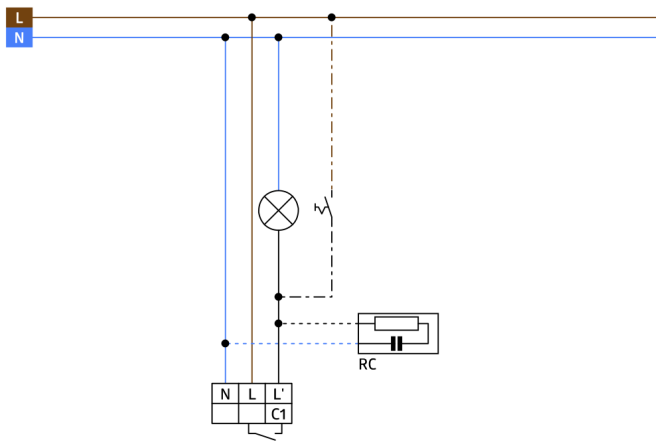

Technische Daten

Spannung:	110 - 240 V AC 50 / 60 Hz
Abmessungen:	AP= Ø 106 x 53 mm UP= Ø 106 x 63 mm DE= Ø 83 x 81 mm
Typische Leistungsaufnahme:	ca. 0,5 W
Erfassungsbereich:	horizontal 360° (Deckenmontage)
Reichweite:	max. Ø 10 m quer max. Ø 6 m frontal

	max. Ø 4 m sitzende Tätigkeit
Überwachte Fläche bei tangentialer Bewegung:	78 m ² / 2,5 m Montagehöhe
Montagehöhe min./max./empfohlen:	2 m / 5 m / 2,5 m
Schutzart/-klasse:	AP= IP44 / Klasse II UP= IP20 / Klasse II DE= IP23 / Klasse II
Umgebungstemperatur:	-25 °C bis +50 °C
Gehäuse:	Polycarbonat, UV-beständig
	Kanal 1 (Lichtsteuerung)
Schaltleistung:	2300 W, cos φ = 1 1150 VA, cos φ = 0,5 300 W LED max. Einschaltspitzenstrom I _p (20 ms) = 165 A max. Einschaltspitzenstrom I _p (200 μs) = 800 A
Kontaktart:	1x μ-Kontakt, Schließer/NO mit vorlaufendem Wolfram-Kontakt
Nachlaufzeit:	15 s - 30 min, Impuls
Einschaltswelle:	10 - 2000 Lux

Bestelldaten

Bezeichnung	Farbe	Artikel-Nummer
PD3N-1C-AP	weiß matt, ähnlich RAL9010	92190
PD3N-1C-UP	weiß matt, ähnlich RAL9010	92186
PD3N-1C-DE	weiß matt, ähnlich RAL9010	92196

Zubehör

Bezeichnung	Farbe	Artikel-Nummer
IR-PD3/4N-1C-E	-	93110
IR-PD3N	-	92105
IR-PD-Mini	-	92159
Ballschutzkorb BSK (Ø weiß 200 x 90 mm)		92199
RC-Loeschglied	weiß	10880
Mini-RC-Loeschglied	schwarz	10882
Clip-Designrahmen eckig PD3N-DE	weiß matt, ähnlich RAL9010	92991

Bezeichnung	Farbe	Artikel-Nummer
BLE-IR-Adapter	schwarz	93067

Bemaßung 92196

Bemaßung 92186

Bemaßung 92190

Reichweitendiagramm

- 1: Quer zum Melder gehen
- 2: Frontal auf den Melder zugehen
- 3: Sitzende Tätigkeit