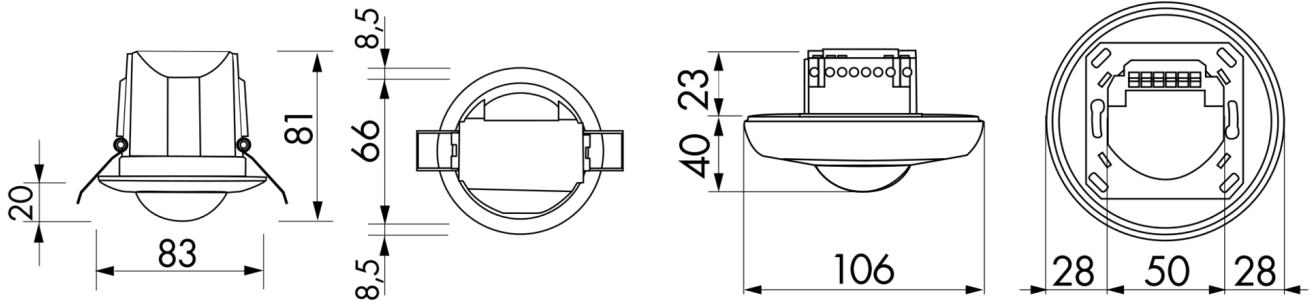

Technische Daten

Spannung:	110 - 240 V AC 50 / 60 Hz
Abmessungen:	AP= Ø 106 x 53 mm UP= Ø 106 x 63 mm DE= Ø 83 x 81 mm
Typische Leistungsaufnahme:	ca. 0,5 W
Erfassungsbereich:	horizontal 360° (Deckenmontage)
Reichweite:	max. Ø 10 m quer max. Ø 6 m frontal

	max. Ø 4 m sitzende Tätigkeit
Überwachte Fläche bei tangentialer Bewegung:	78 m ² / 2,5 m Montagehöhe
Montagehöhe min./max./empfohlen:	2 m / 5 m / 2,5 m
Schutzart/-klasse:	AP= IP44 / Klasse II UP= IP20 / Klasse II DE= IP23 / Klasse II
Umgebungstemperatur:	-25 °C bis +50 °C
Gehäuse:	Polycarbonat, UV-beständig
	Kanal 1 (Lichtsteuerung)
Schaltleistung:	2300 W, cos φ = 1 1150 VA, cos φ = 0,5 300 W LED max. Einschaltspitzenstrom I _p (20 ms) = 165 A max. Einschaltspitzenstrom I _p (200 μs) = 800 A
Kontaktart:	1x μ-Kontakt, Schließer/NO mit vorlaufendem Wolfram-Kontakt
Nachlaufzeit:	15 s - 30 min, Impuls
Einschaltswelle:	10 - 2000 Lux

Bestelldaten

Bezeichnung	Farbe	Artikel-Nummer
PD3N-1C-AP	weiß matt, ähnlich RAL9010	92190
PD3N-1C-UP	weiß matt, ähnlich RAL9010	92186
PD3N-1C-DE	weiß matt, ähnlich RAL9010	92196

Zubehör

Bezeichnung	Farbe	Artikel-Nummer
IR-PD3/4N-1C-E	-	93110
IR-PD3N	-	92105
IR-PD-Mini	-	92159
Ballschutzkorb BSK (Ø weiß 200 x 90 mm)		92199
RC-Loeschglied	weiß	10880
Mini-RC-Loeschglied	schwarz	10882
Clip-Designrahmen eckig PD3N-DE	weiß matt, ähnlich RAL9010	92991

Bezeichnung	Farbe	Artikel-Nummer
BLE-IR-Adapter	schwarz	93067

Bemaßung 92196

Bemaßung 92186

Bemaßung 92190

Reichweitendiagramm

- 1: Quer zum Melder gehen
- 2: Frontal auf den Melder zugehen
- 3: Sitzende Tätigkeit