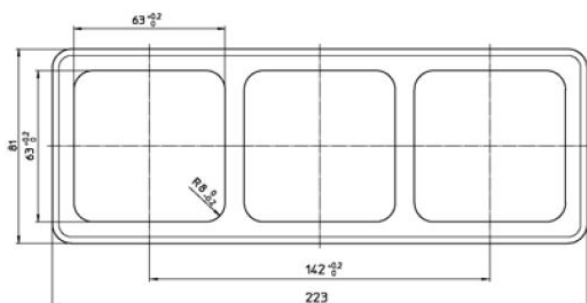

Standard Rahmen 3fach weiß

PRODUKT DATENBLATT

Montagerichtung	horizontal und vertikal
Werkstoff	Kunststoff
Halogenfrei	Ja
Ausführung der Oberfläche	glänzend
Farbe	cremeweiß (elektroweiß)
Schutzart (IP)	IP20
Befestigungsart	Klemm-/Schraubbefestigung
Breite	81mm
Höhe	223mm

Standard Rahmen 3fach weiß

Kombi-Rahmen
für senkrechte und waagerechte Montage
3fach, Abmessung 81 x 223 mm

Bestellnummer	Artikelnummer	EAN
00202311	D 80.673 W	4010105202311

PEHA Elektro GmbH & Co. KG

a Honeywell Company
Gartenstraße 49
58511 Lüdenscheid
Deutschland