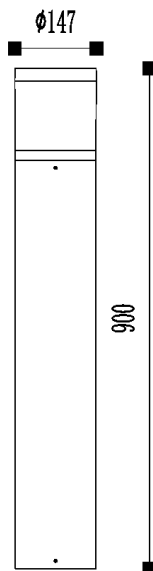

gemäß EU-Verordnung Nr. 874/2012

Abmessungsskizze

Hinweise und Empfehlungen

Empfehlung für die Entsorgung der Leuchte

<http://www.megatron-licht.eu>

Zubehör

Inkl. Anschlussbox für 2x5x2,5mm² Kabel

Inkl. Anschlussbox für
2 x 5 x 2,5mm² Kabel
(Kabel Ø max. 14,9mm)

Incl. connection box for
2 x 5 x 2,5mm² cable
(cable Ø max. 14,9mm)

Schutzart

IP54 Staub und spritzwassergeschützt für den Außenbereich geeignet.

Schutzklasse

Klasse 1