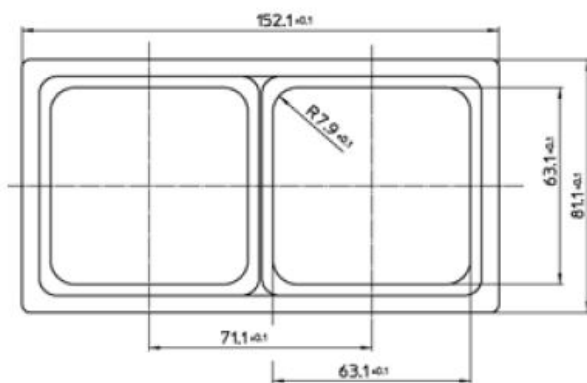

Standard Rahmen 2fach reinweiß
Inline**PRODUKT DATENBLATT**

Montagerichtung	horizontal und vertikal
Werkstoff	Kunststoff
Halogenfrei	Ja
Ausführung der Oberfläche	glänzend
Farbe	weiß
Schutzart (IP)	IP20
Befestigungsart	Klemm-/Schraubbefestigung
Breite	81mm
Höhe	152mm

Standard Rahmen 2fach reinweiß
Inline

Kombi-Rahmen STANDARD-Inline
mit kleinen Außenradien,
für senkrechte und waagerechte Montage
2fach, Abmessung 81 x 152 mm

Bestellnummer	Artikelnummer	EAN
00240211	D 80.572.02	4010105240214