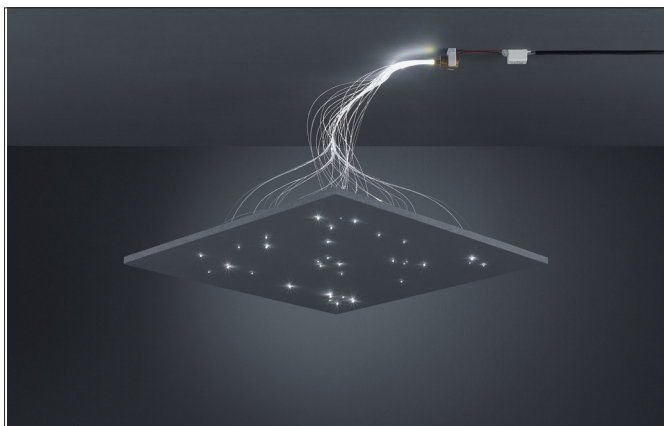

**FIBATEC LED-Sternenhimmel-Set**

Artikel-Nr. 95 10Y

Licht.  
Für Generationen.

**Ausschreibungstext**

LED-Sternenhimmel-Set. Bestehend aus:

1 x Mini-Projektor - 1 W Power-LED (D 26 x L 35 mm)

1 x Faserbündel konfektioniert: 50-teilige Mischfaser:

15 x Ø 0,5 mm, Länge: 1.000 mm, 20 x Ø 0,75 mm, Länge: 1.000 mm, 10 x Ø 1,0 mm, Länge: 1.000 mm, 5 x Ø 1,5 mm, Länge: 1.000 mm

inkl. Konverter (L 52 x B 30 x H 23 mm) zum Anschluss an 230 V-Netzspannung

ohne Lüfter (somit keine Geräuschentwicklung)

| Artikeldaten               |                       |
|----------------------------|-----------------------|
| Artikel-Nr.                | 95 10Y                |
| GTIN                       | 4250047737957         |
| Serienname                 | FIBATEC               |
| Kurzbeschreibung           | LED-Sternenhimmel-Set |
| Nettogewicht               | 0,000 kg              |
| Länge der Anschlussleitung | 1.500 mm              |