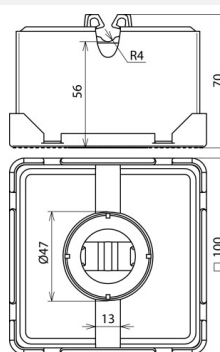

DLH FB 8 LO 100X100X70 (253 015)

Abbildung unverbindlich

Typ	DLH FB 8 LO 100X100X70
Art.-Nr.	253 015
Bauteilschutz	Dt.-Pat. Nr. 32 24 332.4
Ausführung	viereckig, offene Form
Leitungsführung	lose
Werkstoff Leitungshalter	Kunststoff
Farbe Leitungshalter	schwarz •
Leitungshalter Aufnahme Rd	8 mm
Gewicht	1 kg
Stein	Beton (C35/45)
Abmessung	100 x 100 x 70 mm
Gewicht	1,04 kg
Zolltarifnummer (Komb. Nomenklatur EU)	68109100
GTIN (EAN)	4013364022201
VPE	10 Stk.