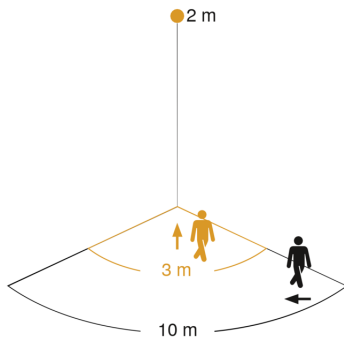

IS 1

weiß
EAN 4007841 600310
Art.-Nr. 600310

Sensorerfassungsbereich