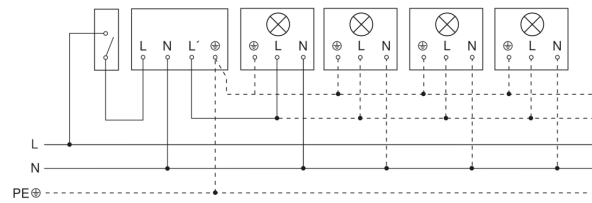

Schaltplan Leuchte mit vorhandenem Nullleiter