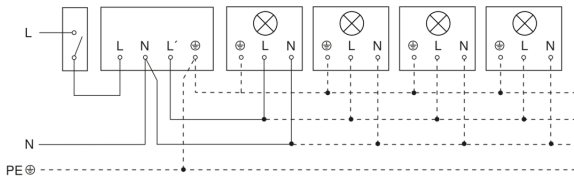

## Sensorerfassungsbereich

Mögliche Montagehöhe: 1,80 m – 3,00 m  
 Orange: radial  
 Schwarz: tangential

## Maßzeichnung

## Schaltplan Leuchte ohne vorhandenen Nullleiter