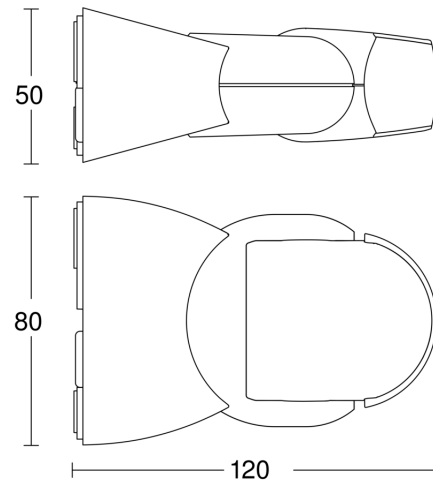

**IS 1**

weiß

EAN 4007841 600310

Art.-Nr. 600310

**Technische Daten**

Ausführung	Bewegungsmelder
Abmessungen (L x B x H)	120 x 80 x 50 mm
Netzanschluss	230 – 240 V / 50 Hz
Sensortechnologie	Passiv Infrarot
Anwendung, Ort	Innenbereich, Außenbereich
Montageort	Wand, Decke
Montageart	Aufputz
Montagehöhe	1,80 – 3,00 m
Reichweite Radial	r = 3 m (9 m <sup>2</sup> )
Reichweite Tangential	r = 10 m (105 m <sup>2</sup> )
Erfassungswinkel	120 °
Öffnungswinkel	40 °
Schaltzonen	260 Schaltzonen
optimale Montagehöhe	2 m
Mechanische Skalierbarkeit	Nein
Unterkriechschutz	Nein
segmentweise Ausblendung	Ja
Elektronische Skalierbarkeit	Nein
Dämmerungseinstellung Teach	Nein
Dämmerungseinstellung	2 – 2000 lx
Zeiteinstellung	8 s – 35 Min.
Leistung	500 W
Schaltausgang 1, Ohmsch	500 W
Schaltausgang 1, Anzahl LED/Leuchtstofflampen	4 stk.

## Sensorerfassungsbereich

Mögliche Montagehöhe: 1,80 m – 3,00 m  
 Orange: radial  
 Schwarz: tangential

## Maßzeichnung