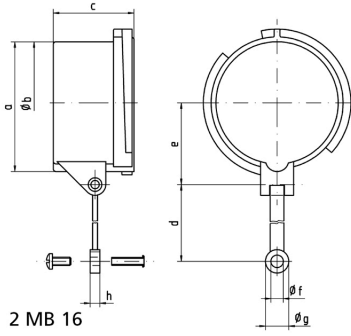

Zubehör Stecker/Kupplungen - Verschlusshaube für Stecker

Artikelbeschreibung	
BALS-Art.-Nr	832
EAN	4024941008327
Produktgruppe	Verschlusshaube
Stromstärke	32A
Polzahl	5p
Polzahl	3P+N+PE
Schutzart	IP67
Kennfarbe	grau

Artikelbeschreibung	
Gehäusematerial	Polyamid

Logistikdaten	
Einzelgewicht	0,068 kg / Stück
Verpackungsart	Tüte
Inhaltsmenge	1 ST
EAN	4024941008327
Länge	410 mm
Breite	285 mm
Gewicht	0,069 kg
Verpackungsart	Karton
Inhaltsmenge	10 ST
EAN	4024941946742
Länge	275 mm
Breite	175 mm
Höhe	137 mm
Gewicht	0,805 kg
Volumen	5.737,5 ccm

Ampere Polzahl	16 3	16 4	16 5	32 3/4	32 5	63 3/4/5	125 3/4/5
a	53,0	59,5	67,0	70,0	76,5	83,5	95,5
b ø	49,5	55,7	63,0	64,0	70,5	76,5	89,0
c	41,5	41,5	41,5	51,5	51,5	72,5	80,0
d	133,0	133,0	133,0	133,0	133,0	155,0	155,0
e	34,5	38,0	42,0	44,0	48,0	52,0	57,5
f ø	6,4	6,4	6,4	6,4	6,4	6,4	6,4
g ø	12,0	12,0	12,0	12,0	12,0	12,0	12,0
h	5,0	5,0	5,0	5,0	5,0	5,0	5,0