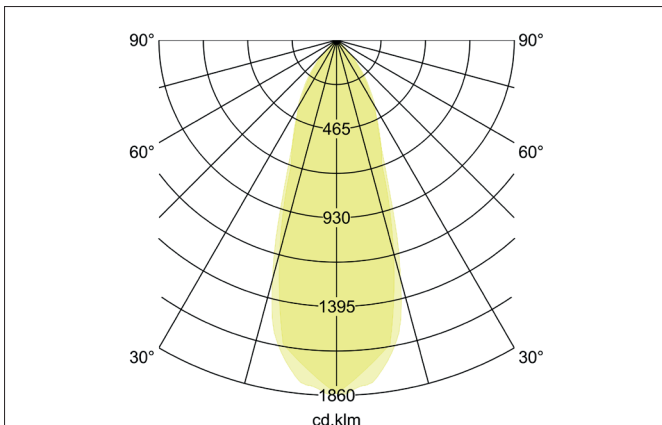

BB03 LED-Einbaustrahler, schaltbar
 Artikel-Nr. 38363073

Licht.
 Für Generationen.

Ausschreibungstext
 Rundes LED-Einbaustrahler, schaltbar, werkzeugloser Deckeneinbau mittels Einbaufedern. Deckenausschnitt Ø 68 mm, Einbautiefe 36 mm, Außendurchmesser 82 mm, Gewicht 0,132 kg, Reflektor silber mit rotationssymmetrisch tief-breit-strahlender Lichtstärkeverteilung. Optimale Lichtverteilung durch eine PC (Polycarbonat) transparent Abdeckung. Bemessungslichtstrom 630 lm, Bemessungsleistung 1 x 6 W, Leuchten-Lichtausbeute 105 lm/W, Lichtfarbe warmweiß, ähnlichste Farbtemperatur (CCT) 3.000 K, allgemeiner Farbwiedergabeindex CRI > 80, Lebensdauer L80/B20 bei 25 °C: 50000 h, Gehäusewerkstoff: Aluminium / Kunststoff, Farbe: weiß, zulässige Umgebungstemperatur (ta): -20 °C - +25 °C, Schutzklasse (EN 61140): II, Schutzart (DIN EN 60529): IP20. Mit elektronischem Betriebsgerät, schaltbar.

Artikeldaten	
Artikel-Nr.	38363073
GTIN	4251433916666
Serienname	BB03
Kurzbeschreibung	LED-Einbaustrahler, schaltbar
Material	Aluminium / Kunststoff
Farbe	weiß
Ausführung der Oberfläche	glänzend
Form	rund
Außendurchmesser	82 mm
Einbaudurchmesser	68 mm
Einbautiefe	36 mm
Aufbauhöhe	4 mm
Nettogewicht	0,132 kg