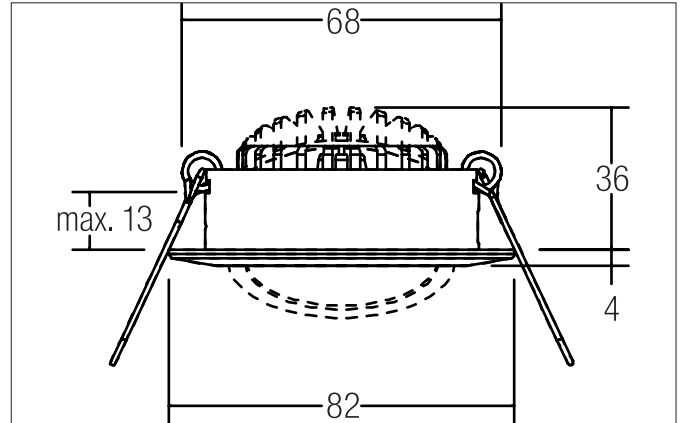

BB03 LED-Einbaustrahler, schaltbar
 Artikel-Nr. 38363073

Licht.
 Für Generationen.

Ausschreibungstext
 Rundes LED-Einbaustrahler, schaltbar, werkzeugloser Deckeneinbau mittels Einbaufedern. Deckenausschnitt Ø 68 mm, Einbautiefe 36 mm, Außendurchmesser 82 mm, Gewicht 0,132 kg, Reflektor silber mit rotationssymmetrisch tief-breit-strahlender Lichtstärkeverteilung. Optimale Lichtverteilung durch eine PC (Polycarbonat) transparent Abdeckung. Bemessungslichtstrom 630 lm, Bemessungsleistung 1 x 6 W, Leuchten-Lichtausbeute 105 lm/W, Lichtfarbe warmweiß, ähnlichste Farbtemperatur (CCT) 3.000 K, allgemeiner Farbwiedergabeindex CRI > 80, Lebensdauer L80/B20 bei 25 °C: 50000 h, Gehäusewerkstoff: Aluminium / Kunststoff, Farbe: weiß, zulässige Umgebungstemperatur (ta): -20 °C - +25 °C, Schutzklasse (EN 61140): II, Schutzart (DIN EN 60529): IP20. Mit elektronischem Betriebsgerät, schaltbar.

Artikeldaten	
Artikel-Nr.	38363073
GTIN	4251433916666
Serienname	BB03
Kurzbeschreibung	LED-Einbaustrahler, schaltbar
Material	Aluminium / Kunststoff
Farbe	weiß
Ausführung der Oberfläche	glänzend
Form	rund
Außendurchmesser	82 mm
Einbaudurchmesser	68 mm
Einbautiefe	36 mm
Aufbauhöhe	4 mm
Nettogewicht	0,132 kg

BB03 LED-Einbaustrahlerset, schaltbar

Artikel-Nr. 38363073

Licht.
Für Generationen.

Logistische Daten	
Bruttogewicht	0,17 kg
Länge Verpackung	95 mm
Breite Verpackung	75 mm
Höhe Verpackung	95 mm
Entsorgung am Ende der Lebensdauer	Das Produkt darf nicht mit dem Hausmüll entsorgt werden. Sie sind verpflichtet, solche Elektro-Altgeräte separat zu entsorgen. Informieren Sie sich bitte bei Ihrer Kommune über die Möglichkeiten der geregelten Entsorgung. Mit der getrennten Entsorgung führen Sie die Altgeräte dem Recycling oder anderen Formen der Wiederverwertung zu. Sie helfen damit zu vermeiden, dass u. U. belastende Stoffe in die Umwelt gelangen.