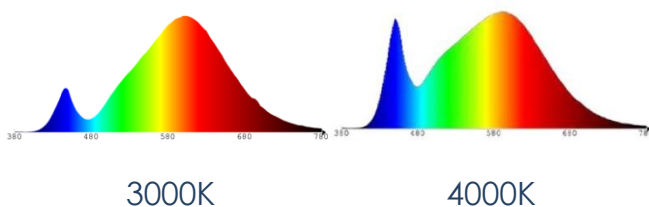

Farbspektrum

Die Eigenschaften gelten für die z. Zt. auf Lager vorhandenen Versionen.
Im Handel befindliche Lagerware desselben Modells kann abweichen!
Technische Daten können ohne Vorankündigung geändert werden. Irrtümer vorbehalten.

Stand: 14. August 2023, 12:00

www.megatron-licht.eu

© März 2014
IDV Import- und Direkt-Vertriebsges.mBH
Alle Rechte vorbehalten.

Seite | 2 von 2