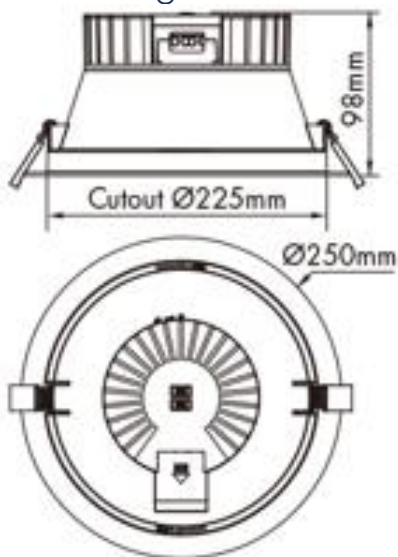

Produktabmessungen

Bohrlochdurchmesser .....	225 mm
Höhe .....	98 mm
Breite .....	250 mm
Tiefe .....	250 mm
Gewicht .....	N/A

Elektrische Kenndaten

Spannung .....	220-240 V
Betriebsfrequenz .....	50/60 Hz
Leistungsaufnahme .....	20,0/14,5 W
Bemessungsleistungsaufnahme .....	20,0/14,5 W
Verschiebungsfaktor .....	$\lambda > 0,9$
Dimmbar? .....	Nein
Indikation Lampentyp .....	integrierte SMD-LED
Lichtausbeute .....	145/153 lm/W

## Abmessungsskizze