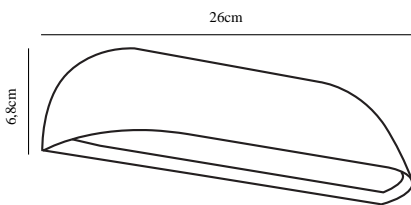

# FRONT 26 | WANDLEUCHE | WEISS

84081001

nordlux®

Spannung (V): 230 Volt  
IP-Grad: IP44  
Klasse (Klasse 1, Klasse 2, Klasse 3): Klasse 1 (Geerdet)  
Leuchtmittelsockel: LED Module  
Parallelschaltung: True

Hauptmaterial: Metall  
Sekundärmaterial: Plastik  
Glasfarbe: Opal weiss  
Geeignet für Meeresklima: Nein  
Farbe: Weiss

Höhe (cm): 6.8  
Breite (cm): 26  
Projektion (cm): 6.8  
EAN: 5701581341180  
TUN: 1848128  
Artikelnummer: 84081001  
Stück pro Hauptkarton: 3  
Verkaufsbox Höhe (cm): 7

Verkaufsbox Breite (cm): 17  
Verkaufsbox Tiefe (cm): 8  
Verkaufsbox Volumen m<sup>3</sup>: 0.001  
Produkt Nettogewicht (kg): 0.455

Helligkeit des Lichts (Lumen): 650  
Farbtemperatur (K): 3000  
Ra-Wert : 80  
Lebensdauer (h): 25000  
Energieklasse: F  
Tatsächliche Watt (W): 9.8