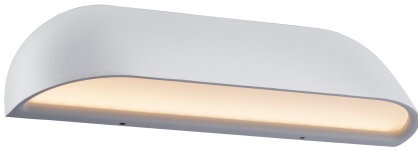

# FRONT 26 | WANDLEUCHE | WEISS

84081001

nordlux®

Spannung (V): 230 Volt  
IP-Grad: IP44  
Klasse (Klasse 1, Klasse 2, Klasse 3): Klasse 1 (Geerdet)  
Leuchtmittelsockel: LED Module  
Parallelschaltung: True

Hauptmaterial: Metall  
Sekundärmaterial: Plastik  
Glasfarbe: Opal weiss  
Geeignet für Meeresklima: Nein  
Farbe: Weiss

Höhe (cm): 6.8  
Breite (cm): 26  
Projektion (cm): 6.8  
EAN: 5701581341180  
TUN: 1848128  
Artikelnummer: 84081001  
Stück pro Hauptkarton: 3  
Verkaufsbox Höhe (cm): 7

Verkaufsbox Breite (cm): 17  
Verkaufsbox Tiefe (cm): 8  
Verkaufsbox Volumen m<sup>3</sup>: 0.001  
Produkt Nettogewicht (kg): 0.455

Helligkeit des Lichts (Lumen): 650  
Farbtemperatur (K): 3000  
Ra-Wert : 80  
Lebensdauer (h): 25000  
Energieklasse: F  
Tatsächliche Watt (W): 9.8

- Entwickelt für den Einsatz im Freien und im Badezimmer • Eingebaute Parallelschaltung
- 5 Jahre LED-Garantie

FRONT ist sowohl für die klassische Patriziervilla als auch das moderne Architektenhaus konzipiert. Die Leuchte ist aus Aluminiumguss gefertigt, wodurch ihre schlichte und klare Formensprache unterstützt wird. Dies bewirkt, dass FRONT sich ganz natürlich in die Architektur des Heims fügt. Es bewirkt aber auch, dass FRONT ihre Aufgabe als Licht- und Stimmungsspender mit größter Leichtigkeit erfüllt. Eine zeitgemäße Lösung mit energieeffizienter LED-Technik. Design by HolmbäckNordentoft