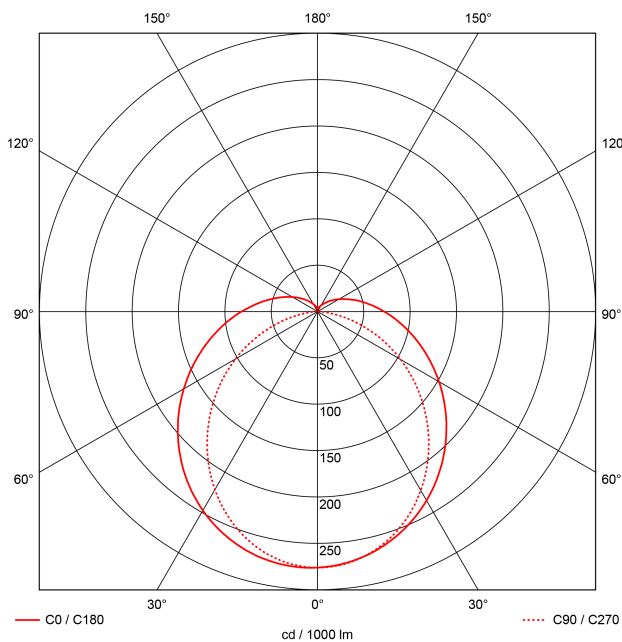

Artikel-Nr: 5240025

Rundrohrleuchte

Leuchte TUBIS BL 1629mm PO 1x24W 3800lm

LED Rohrleuchte mit $\varnothing 70\text{mm}$ Rundrohrgehäuse aus opalisiertem PMMA-Blend (schlagzäh IK06) mit extrem kurzen Dichtungswegen aus Silikon. Inklusive $3 \times 1,5\text{mm}^2$ Durchgangsverdrahtung ab Werk. Einfache und schnelle Installation durch vereinfachten Kabelanschluss und Edelstahl Schellen, geeignet für Decken-, waagerechte und senkrechte Wandmontage, Pendel- und Tragschienenmontage mit Zubehör möglich. Für den ungeschützten Außenbereich geeignet und für die uneingeschränkte Tierhaltung zugelassen.

EAN
Statistische Warennummer

4018098361701
94054039

Leuchtmittel

Leuchtentyp	LED
Anzahl Leuchtmittel/LED-Reihen	1
Farbtemperatur K	4.000
Farbwiedergabeindex	>80
Anzahl LED	312
Farbtoleranz (initial MacAdam)	5

Leistung

Effektiver Lichtstrom lm	3800
Systemleistung W	24
Lichtstrom lm/W	158

Lichttechnik

Lichtverteiler	Diffusorlinse/-optik/-panel
Lichtlenkung	breitstrahlend
Ausstrahlwinkel in °	120
Blendbegrenzung UGR 4H 8H C0 C90	23.8 / 21.2