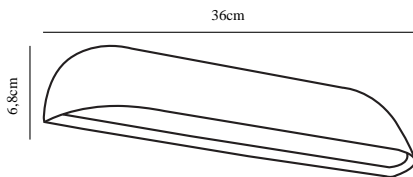

FRONT 36 | WANDLEUCHE | WEISS

84091001

nordlux®

Spannung (V): 230 Volt
IP-Grad: IP44
Klasse (Klasse 1, Klasse 2, Klasse 3): Klasse 1 (Geerdet)
Leuchtmittelsockel: LED Module
Parallelschaltung: True

Hauptmaterial: Metall
Sekundärmaterial: Plastik
Glasfarbe: Opal weiss
Geeignet für Meeresklima: Nein
Farbe: Weiss

Höhe (cm): 6.8
Breite (cm): 36
Projektion (cm): 6.8
EAN: 5701581341388
TUN: 1848132
Artikelnummer: 84091001
Stück pro Hauptkarton: 3
Verkaufsbox Höhe (cm): 7

Verkaufsbox Breite (cm): 37
Verkaufsbox Tiefe (cm): 8
Verkaufsbox Volumen m³: 0.0021
Produkt Nettogewicht (kg): 0.559