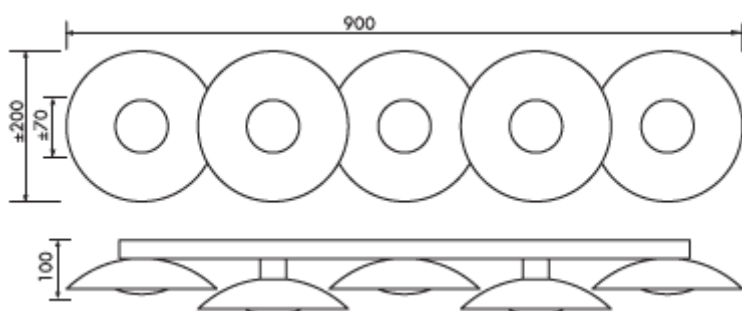

Umwelteigenschaften

Energieeffizienzklasse	A+
------------------------	----

Energieverbrauchskennzeichnung

gemäß VO 874/2012

Produktabmessungen

Länge	900 mm
Breite	200 mm
Höhe	100 mm
Gewicht	1890 g

Elektrische Kenndaten

3-Step Dimming:

Dimmen mit jedem herkömmlichen Lichtschalter durch Ein- und Ausschalten.

Abmessungsskizze LED LM85604

L: 900 mm
B: 200 mm
H: 100 mm

Farbspektrum