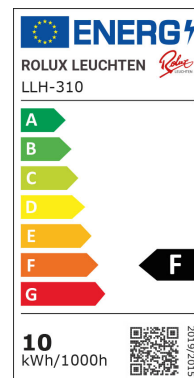

LED UNTERBAULEUCHE "LLH-310" 10W FARBWECHSEL

Art.-Nr. 3003310010

PRODUKTMERKMALE

- drei Lichtfarben in einer Leuchte 3.000K/4.000K/6.500K
- Farbwechsel über den integrierten Wippschalter
- geeignet zur Montage als An- und als Unterbauleuchte
- frei schwenkbare Leuchteinheit
- Gehäuse aus Aluminium, Abdeckung aus Glas
- inkl. 1.8m Anschlussleitung mit Netz-Stecker

MERKMALE

Farbe:	silber / grau
Ausführung:	1.8m mit Netz-Stecker
Schwenkbar:	ja
Schalter / Sensor:	ja (Wippschalter)
Dimmbar:	Nein
Material Leuchte:	Aluminium, Kunststoff, Glas
Schutzklasse:	II
Schutzart:	IP20
Länge:	575mm
Breite:	85mm
Aufbauhöhe:	28mm
Verpackungseinheit:	12
EAN Code:	4022208055589
Ursprungsland:	China
Zolltarifnummer:	9405 4091 000

TECHNISCHE DATEN

Nennleistung:	10W
Nennspannung:	220-240V
Betriebsstrom:	50/60Hz
Lichtfarbe:	Farbwechsel
Farbtemperatur:	3000K - 6500K
Farbcode:	WW / NW / CW
Lichtstrom:	780-820lm
Farbwiedergabeindex:	80Ra
Abstrahlwinkel:	110°
LEDs:	60 Stück
LED-Typ:	2835 SMD
Lebensdauer:	20000h
Schaltzyklen:	100000x
Anlaufzeit in Sekunden:	< 0,5s
Energieeffizienzklasse:	A+
Gewichteter Energieverbrauch:	10kWh/1.000h