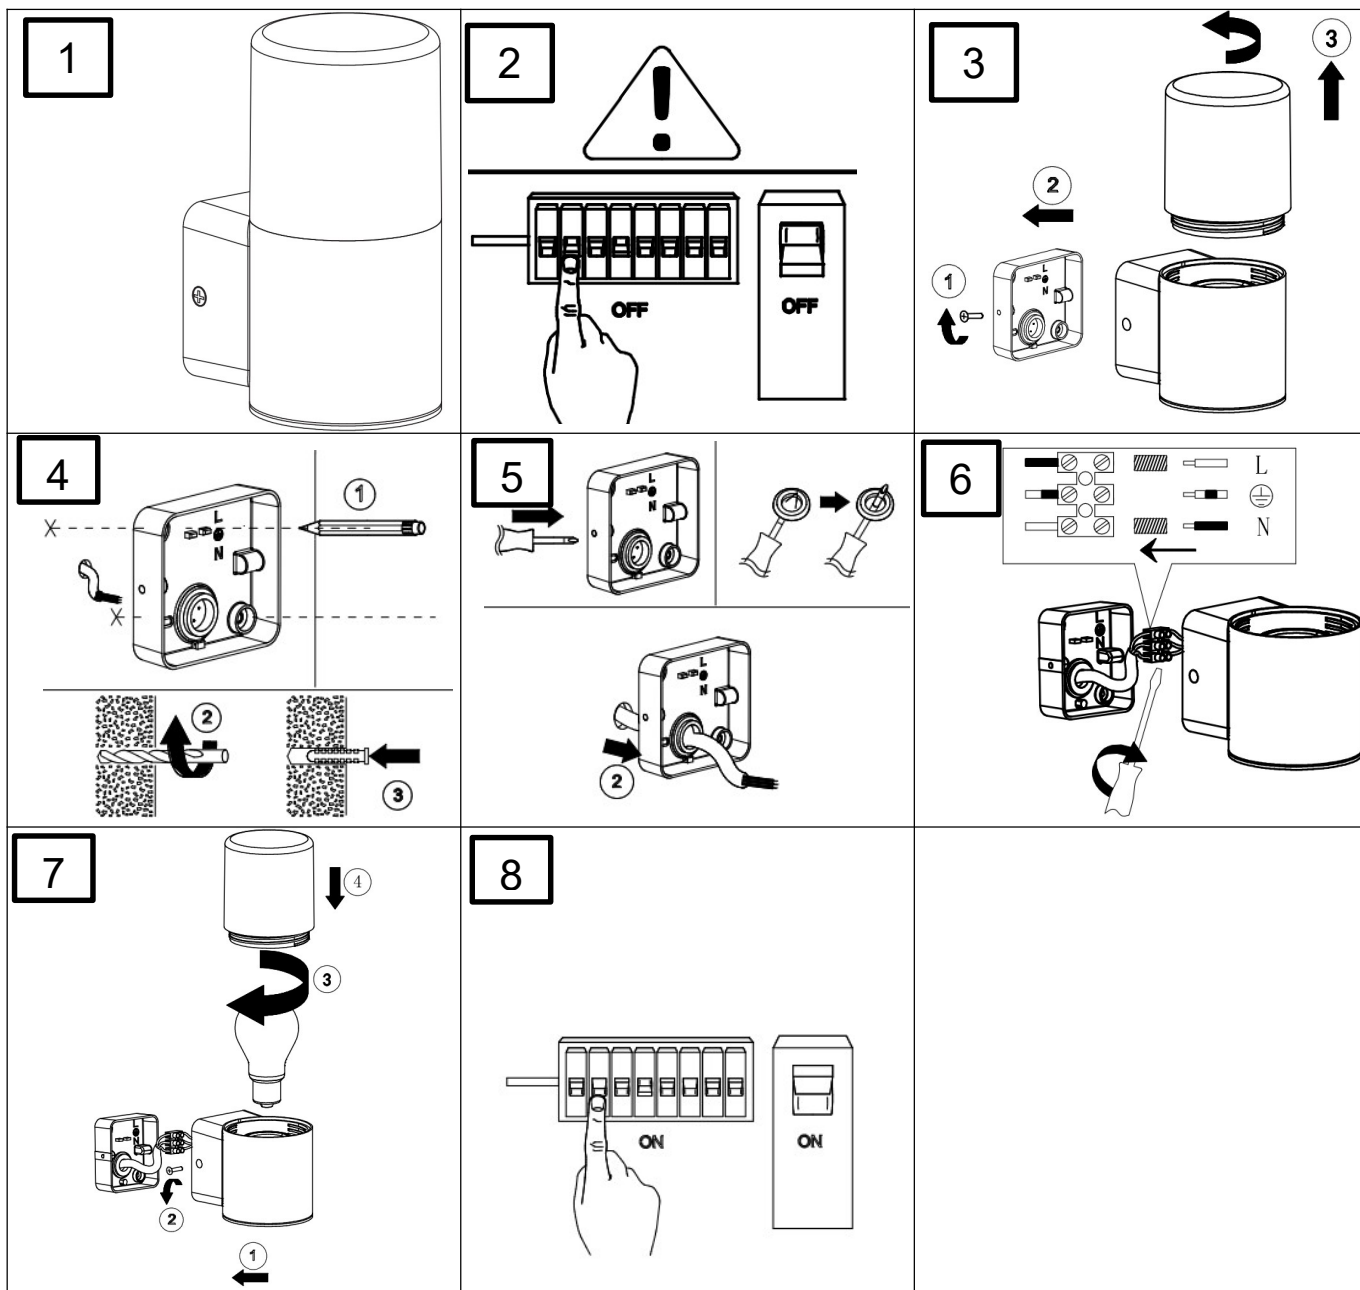

230V ~ 50Hz, 1 x E27 / max. 28W