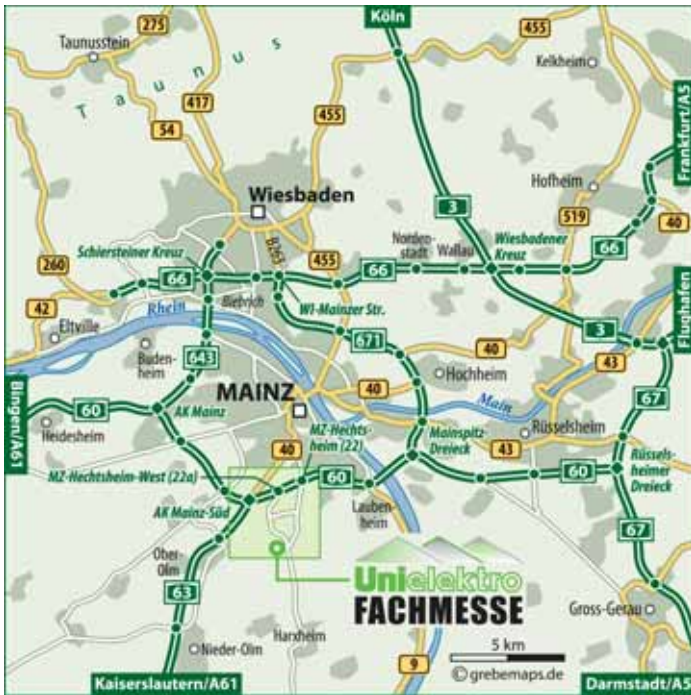

## Von Norden:

- Von der **A66** aus Richtung Frankfurt/Main an der **AS Wiesbaden-Mainzer Straße** auf die **A671**
- In Richtung Koblenz, Bingen, Mainz, Ginsheim-Gustavsburg abbiegen
- Am **AD Mainspitz-Dreieck** auf die **A60** abbiegen
- **Ausfahrt Nr. 22a, AS MZ-Hechtsheim-West**, benutzen
- Weiter auf der **L 425** Richtung Harxheim
- Ab hier der **Beschilderung "Messe"** folgen

## Alternativ:

- Am **Schiersteiner Kreuz** Auffahrt auf die **A643** Richtung Kaiserslautern, Darmstadt, Mainz-Finthen
- Am **AK Mainz** auf die **A60** Richtung Frankfurt/Main
- **Ausfahrt Nr. 22a, AS MZ-Hechtsheim-West**, benutzen
- Weiter auf der **L 425** Richtung Harxheim
- Ab hier der **Beschilderung "Messe"** folgen

## Von Osten:

- Auffahrt auf die **A3** Richtung Wiesbaden
- Am **AD Mönchhof-Dreieck** auf die **A67** abbiegen
- Am **AD Rüsselsheimer Dreieck** auf die **A60** abbiegen
- **Ausfahrt Nr. 22a, AS MZ-Hechtsheim-West**, benutzen
- Weiter auf der **L 425** Richtung Harxheim
- Ab hier der **Beschilderung "Messe"** folgen

## Von Westen:

- Auf die **A60** Richtung Ludwigshafen, Frankfurt/Main, Darmstadt
- Vorbeifahrt am **AK Mainz** und dem **AK Mainz-Süd**
- **Ausfahrt Nr. 22a, AS MZ-Hechtsheim-West**, benutzen
- Weiter auf der **L 425** Richtung Harxheim
- Ab hier der **Beschilderung "Messe"** folgen