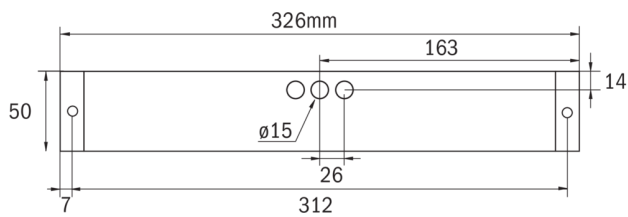

Umgebungstemp. BS	-25 °C / 40 °C
Länge	326 mm
Breite	50 mm
Höhe	50 mm
Gewicht	0.62 kg
Gewicht inkl. Verp.	0.67 kg
Anschlussquerschnitt	2.5 mm
Schalteingang L'	Ja
Notlichtblockierung	Ja
Batterieanschluss	Stecker
Dimmfunktion	Ja
Lichtstrom Netz	220 lm
Lichtstrom Not	160 lm
Zolltarifnummer	94056120
Ursprungsland	Deutschland
EAN	4260581710637

TECHNISCHE ZEICHNUNG