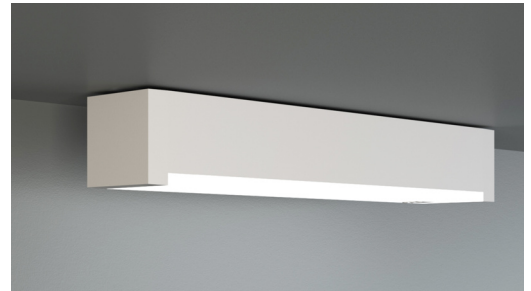

Rettungszeichen-/Sicherheitsleuchte Art.-Nr.: KBU018SC-COOLIP54

LED-Rettungszeichen- / Sicherheitsleuchte nach DIN EN 60598-1, DIN EN 60598-2-22, DIN EN 7010 und DIN EN 1838.

Quaderförmiges Kunststoffgehäuse, dezent auf das Wesentliche reduzierte Leuchte. Modulare Bauform und Universalmontage zur Verwendung als Sicherheitsleuchte mit und ohne Einsatz der Piktogramme. Durch das modulare System kann die Leuchte jederzeit ohne Demontage und werkzeuglos zur Rettungszeichenleuchte umgebaut werden. Die Scheiben zur Montage der Piktogramme werden separat bestellt.

Die COOL-Leuchte ist mit einem externen Batteriegehäuse zur Montage im Gebäude ausgestattet. Die Montage der Leuchte kann im Freien oder auch in Kühlhäusern erfolgen.

TECHNISCHE DATEN

Leuchtentyp	Rettungszeichen-/ Sicherheitsleuchten
Montageart	Deckenanbau
Erkennungsweite	14-30 m
Piktogramm	Einzel n.A.
Leuchtmittel	LED
Gehäusematerial	Kunststoff
Farbe	RAL 9003
Schutzart IP	64
Schlagfestigkeitsgrad IK	5
Schutzklasse	2
Versorgung	Einzelbatterie
Überwachung	SC - SelfControl
Überbrückungszeit	8 h
Batterie	9,6V/2,0Ah NiMH
Betriebsart	DS/BS
Eingangsspannung AC	230 V
Eingangsfrequenz Hz	50 / 60 Hz
Leistung max.	6,7 W
Leistung DS	4,5 W
Leistung BS	0,35 W
Umgebungstemp. DS	-25 °C / 40 °C

TECHNISCHE ZEICHNUNG

ZUBEHÖR

KBK	- KB Scheibe EKW 14m inkl. Piktoset
KBM	- KB Scheibe EKW 22m inkl. Piktoset
KBG	- KB Scheibe EKW 30m inkl. Piktoset
AWX001	- Wandausleger weiß
KBE	- KB Einbaurahmen - ABS weiss
BALLPLX-KBE	- Ballschutzhaube 415x171x31mm inkl. Laschen
BALLPLX-KBS	- Ballschutzhaube 410x322x77mm inkl. Laschen
BALLPLX-KBU	- Ballschutzhaube 300x140x77mm inkl. Laschen
2PW-EB	- 2x PW - Pendel Weiß 500mm vorverdrahtet
2DW-EB	- 2x DW - Designpendel Baldachin
KBBE	- KB Unterputz- und Betoneinputzkasten
DSA	- Seilaufhängung (Standardlänge 1,5m)