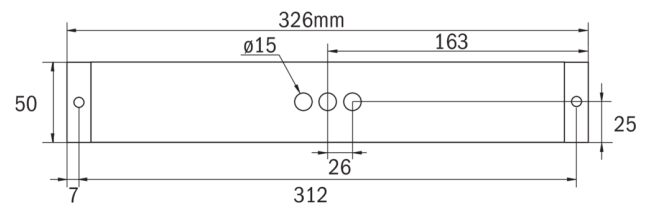

Umgebungstemp. BS	-25 °C / 40 °C
Länge	326 mm
Breite	50 mm
Höhe	50 mm
Gewicht	0.62 kg
Gewicht inkl. Verp.	0.67 kg
Anschlussquerschnitt	2.5 mm
Schalteingang L'	Ja
Notlichtblockierung	Ja
Batterieanschluss	Stecker
Dimmfunktion	Ja
Lichtstrom Netz	220 lm
Lichtstrom Not	160 lm
Zolltarifnummer	94056120
Ursprungsland	Deutschland
EAN	4260581710637

TECHNISCHE ZEICHNUNG