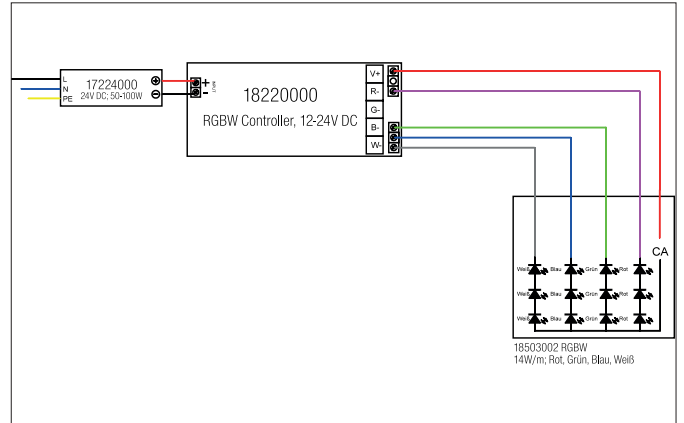

## RGBW-Funksteuerung

Artikel-Nr. 18223000

Licht.  
Für Generationen.

**RGBW-Funksteuerung**

Artikel-Nr. 18223000

Licht.  
Für Generationen.

Ausschreibungstext
<p>RGBW-Funksteuerung. RGBW-Funksteuerung zur Ansteuerung von RGBW-LED-Modulen für Farb- und Weißlicht.</p> <p>Controller:                      Spannung: 12-24 V DC,                      Strom: max. 4 x 2,5 A,                      Leistung: max. 120 W / 240 W (12 V DC / 24 V DC),                      Ansteuerung: negativ (gemeinsame Anode),                      Funkfrequenz: 869,5 MHz,                      Reichweite (Sichtverbindung): bis zu 20 m,                      Maße: L 178 x B 46 x H 18 mm,                      Material: Kunststoff, Lieferung: inkl. Zugentlastung,                      Controller pro Fernbedienung: max. 4 (bei optimaler Funkverbindung)                      Fernbedienung:                      Spannung (Batterie): 4,5 V DC - 3 x AAA (nicht im Lieferumfang),                      Funkfrequenz: 869,5 MHz, Sendeleistung (Ps) &lt; 0 dBm,                      Reichweite (Sichtverbindung): bis zu 20 m,                      Maße: L 120 x B 48 x H 18 mm,                      Material: Kunststoff</p> <p>Funktionsumfang:                      - Ein / Aus                      - Weißlichtauswahltaste (ww / nw / w)                      - RGB-Farbwechsel über Touchwheel                      - Dimmtasten für rot / grün / blau / weiß                      - Dimmung der eingestellten Lichtfarbe                      - Speichertasten S1 / S2                      - Farbverlauf: Start / Stopp                      - Farbverlauf: Geschwindigkeit Schutzart raumseitig: nach DIN EN 60529: IP20, Schutzklasse: (EN 61140) III, Spannung: 12V 24V, Leistung: 240 W, Art der Dimmung: Funksteuerung.</p>