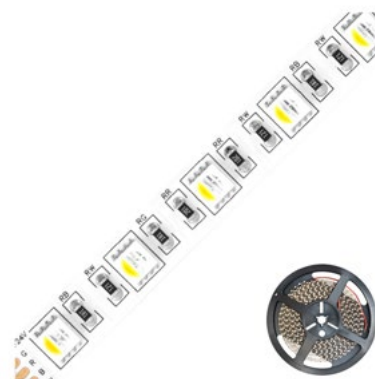

Produktdatenblatt | LED-Strips

Artikelnummer:	<b>SB2024150509902</b>
Serienname:	<b>SB-Serie</b>
EAN:	4037293016063
Zolltarif:	94054099900

**5 Jahre Garantie**

**Artikelbeschreibung**

LED-Strip | IP20 | 24V/DC | 17W/m | max. 934lm/m | 60LED/m | 5m-Rolle | RGB+W(3000K) | max. Einspeiselänge: 5m | SDCM kleiner 3

Kürzbarer und flexibler RGBW LED-Strip mit hochleistungs LED-Chips. Bei den verbauten LED-Chips handelt es sich um RGBW-Chips, d. h. für jede Farbe und für weiß besitzen die Chips je eine Brennstelle. Außerdem erreichen die auf diesem Strip verbauten superbright LED-Chips im Vergleich zu herkömmlichen LED-Chips eine deutlich höhere Lichtausbeute bei gleicher Leistungsaufnahme, bzw. vergleichbare Lichtausbeute bei geringerer Leistungsaufnahme. Dadurch sind die Strips perfekt geeignet, um anspruchsvolle Beleuchtungsszenarien umzusetzen. Ganz egal, ob Ambientebeleuchtung, Hauptbeleuchtung, oder eine Kombination aus beidem, z. B. in Wohnzimmer, Schlafzimmer Flur, oder vieles mehr. Der Phantasie sind nahezu keine Grenzen gesetzt. Aufgrund der RGBW LED-Chips sind pro Lichtfarbe insgesamt 300 Brennstellen je 5m-Strip vorhanden. Hierdurch wird im Vergleich zu RGBW-Strips mit herkömmlichen, abwechselnd aufgetragenen LED-Chips, ein deutlich homogeneres Lichtbild erzielt. Wichtig: Um ein überhitzen des Strips zu vermeiden, darf dieser nur auf Wärmeleitenden Untergründen verbaut werden, vorzugsweise in Aluminiumprofilen. Die für den Strip benötigten Steuerungen sind separat erhältlich. Die weiß-Farbtemperatur beträgt 3000K. Die maximale Lichtausbeute beträgt 494lm im RGB-Modus und 440lm im Weiß-Modus.