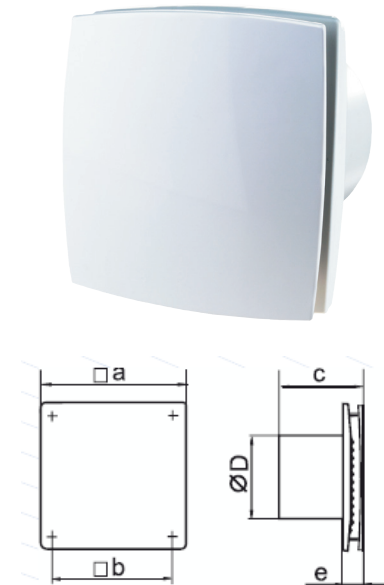

## PPQLK Wohnraumventilatoren „Premium Quiet“

- Für kleine und mittlere Räume
- Mit Kugellagermotor
- Geeignet zur Wand- und Deckenmontage
- Modernes Design mit weißer Frontplatte, kein direkter Anblick der Lamellen
- Geräuscharm und laufruhig
- ABS-Kunststoffgehäuse
- UV-beständig
- Maße: 152x120x126 mm
- Aufbaumaß: 30 mm
- Druck: 33 Pa
- Geräuschpegel: 33 dB(A) – bei 3 Meter Abstand
- Fördervolumen: 60 m<sup>3</sup>/h
- Spannung: 220 - 240 V
- Farbe: weiß
- Schutzart: IP34
- Leistung: 14 W
- Anschluss-Ø: 100 mm
- Anschluss: 0,085 A
- Netzfrequenz: 50 Hz
- Gewicht: 0,60 kg