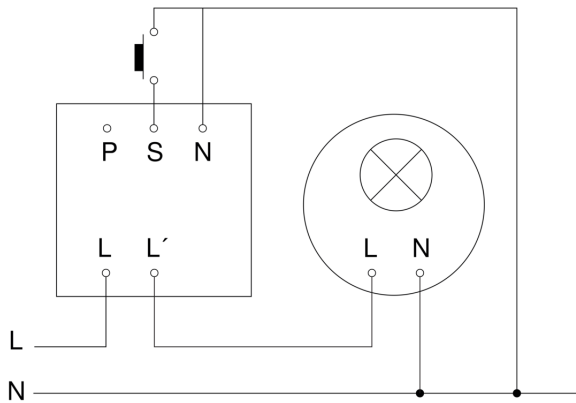

Präsenzschalter - Professional Line

HF 180

COM1 - weiß

EAN 4007841 032883

Art.-Nr. 032883

HF 180

COM1 - weiß

EAN 4007841 032883

Art.-Nr. 032883

Schaltplan Master

Schaltplan Master-Master Vernetzung

HF 180

COM1 - weiß

EAN 4007841 032883

Art.-Nr. 032883

Schaltplan Master-Slave Vernetzung