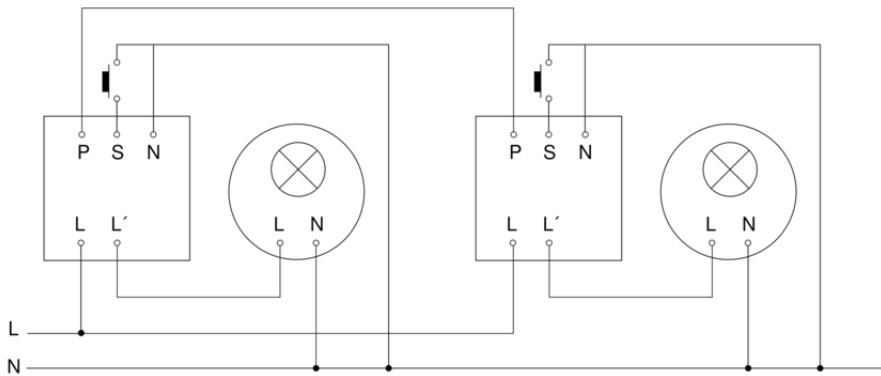

Präsenzschalter - Professional Line

HF 180

COM1 - weiß

EAN 4007841 032883

Art.-Nr. 032883

HF 180

COM1 - weiß

EAN 4007841 032883

Art.-Nr. 032883

Schaltplan Master

Schaltplan Master-Master Vernetzung

HF 180

COM1 - weiß

EAN 4007841 032883

Art.-Nr. 032883

Schaltplan Master-Slave Vernetzung