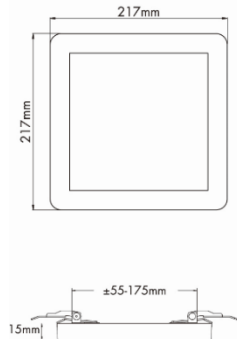

gemäß EU-Verordnung Nr. 874/2012

Abmessungsskizze