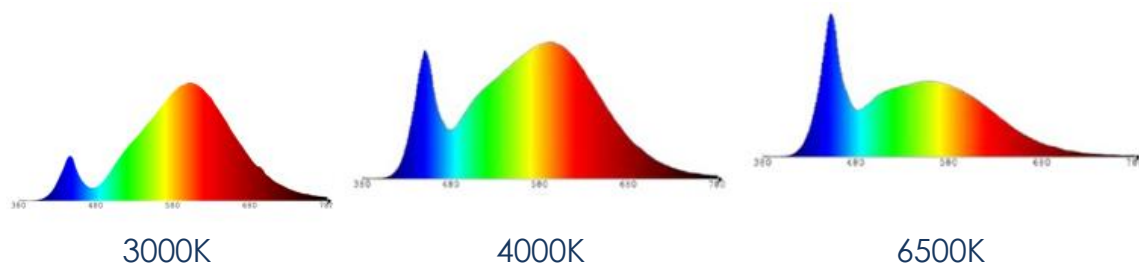

Lichtspektrum

Hinweise und Empfehlungen

Hinweise

- Direktanschluss an 220-240V durch integriertes Vorschaltgerät
- Sehr gute Dimmbarkeit (100-10%)
- Für die Einbaumontage geeignet (verschiebbare Klammern)
- Für die Aufbaumontage geeignet (Aufbauhöhe 15mm)
- Farbtemperatur auf 3000K, 4000K und 6500K einstellbar.

Zubehör

DEKO-ABDECKUNG (MT76006) separat erhältlich

Einfaches Aufsetzen durch Magnet

Empfehlung für die Entsorgung der Leuchte

<http://www.megatron-licht.eu>

Schutzart

IP20, nur für den trockenen Innenbereich geeignet

Schutzklasse

Klasse 2