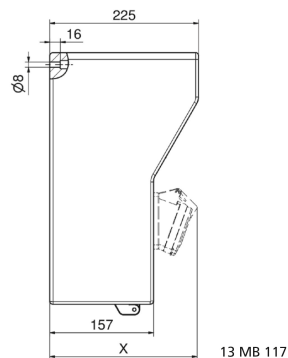

distributeur mural en caoutchouc - distributeur, caoutchouc massif, montage mural

Description de l'article	
Référence	5402052
EAN	4024941948715
Groupe de produits	distributeur, caoutchouc massif, montage mural
Indice de protection	IP44
Couleur de l'appareil	null, null
Hauteur de l'appareil en mm	380mm
Largeur de l'appareil en mm	370mm
Profondeur de l'appareil en mm	225mm

Données logistiques	
Poids unitaire	15.098 Kg / null
Type d'emballage	null
Contenu	1 ST
EAN	4024941948715
Longueur	610 mm
Largeur	410 mm
Hauteur	430 mm
Poids	16,204 kg
Volume	98 400 ccm

Tiefenmaß/ depth X (mm)