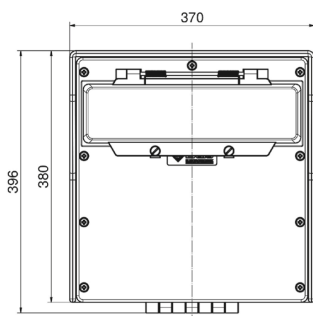

distributeur mural en caoutchouc - distributeur, caoutchouc massif, montage mural

Description de l'article	
Référence	5402052
EAN	4024941948715
Groupe de produits	distributeur, caoutchouc massif, montage mural
Indice de protection	IP44
Couleur de l'appareil	null, null
Hauteur de l'appareil en mm	380mm
Largeur de l'appareil en mm	370mm
Profondeur de l'appareil en mm	225mm

Données logistiques	
Poids unitaire	15.098 Kg / null
Type d'emballage	null
Contenu	1 ST
EAN	4024941948715
Longueur	610 mm
Largeur	410 mm
Hauteur	430 mm
Poids	16,204 kg
Volume	98 400 ccm

Tiefenmaß/ depth X (mm)