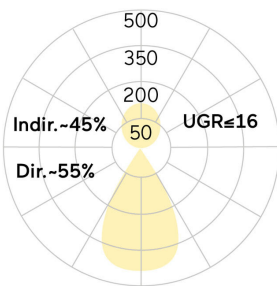

Matric-RX

Pendel-Lichtlinie - Direkt-/ indirektstrahlend

Artikelnummer: LRXLEL-840H-L1458-AA

Kunde / Projekt: _____

Notiz: _____

Produktname	Matric-RX
Leuchtmittel	LED
Installationstyp	Pendel-Lichtlinie
Oberfläche	Silver Anodised
Lichtverteilung	Direkt-/ indirektstrahlend
CCT	4000K
Farbwiedergabeindex (Ra)	Ra>80
Optisches System	Lens Louvre
Reflektor Innenfarbe	Reflektor: Satin Silver
Steuerung	Dimmbar (DALI)
Länge L/ Ø D (mm)	L=1458mm
Breite B (mm)	B=40mm
Höhe H (mm)	H=75mm
Bestromung	High-Power
Leuchtenlichtstrom	8290lm
Anschlussleistung	63W
Abhängung	Einseil-Abhäng. (Set)
Farbe Baldachin	Baldachin: passend zu Leuchtenoberfläche
Seillänge (mm)	Pendellänge max 1500mm
Schutzart	IP20
Prüfzeichen	ENEC
Kabelfarbe	Zuleitung: transparent
LED-Lebensdauer	L80B10 (tq 25°C) = 50.000h
UGR	UGR<=16
Photometrischer Code	8 40 / 3 3 9
Photobiologische Klasse	RG0 (EN62471)
Indoor/Outdoor	Indoor: ta [ambient] max. 25°C
Gewicht (kg)	4,2kg