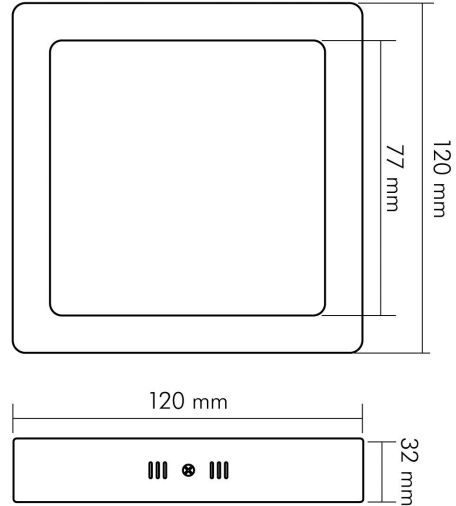

DATENBLATT

LED Panel Aufbau 120 Q weiß 5W 830 nicht dim

LED Panel Aufbau zur schnellen, einfachen Montage

Artikelnummer	1560736512
GTIN	4044538049687

LICHTTECHNISCHE EIGENSCHAFTEN

Lichtstromerhalt	0,96
Lichtverteiler	Diffusorlinse/-optik/-panel
L80B10 - Lebensdauer bei 25 °C	50000 h
L70B50 - Lebensdauer bei 25°C	50000 h
Verwendete Beleuchtungstechnologie	LED
Ungebündeltes [NDLS] oder gebündeltes Licht [DLS]	DLS
Blendschutzschild	nein
Lebensdauerfaktor	0,9
Hülle	keine Hülle
Lichtquelle mit hoher Leuchtdichte	nein
Lichtquellentyp	DLS/NMLS
Lichtstromrückgang bei mittl. Nutzungsdauer 50.000 h bei 25 °C Umgebungstemperatur	80 %
Ausfallrate bei mittl. Nutzungsdauer von 50.000 h bei 25 °C Umgebungstemperatur	10 %
Konstant-Lichtstrom-Regelung	nein
Farbtemperatur	3000 K
Farbwiedergabeindex Ra	80
Lichtfarbe	warmweiß
Ausstrahlwinkel	120°
Leuchtmittel	SMD-LED
Gesamtlichtstrom	320 lm

Stand:
01.02.2022
14:18:00