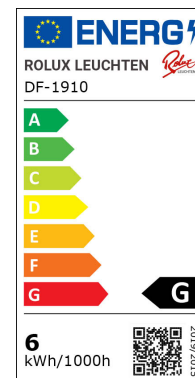

## LED-UNTERBAUSET "DF-1910" 3ER SET SCHWARZ

Art.-Nr. 0150719103

### MERKMALE

Farbe:	Schwarz
Ausführung:	3er Set mit LED Konverter
Schwenkbar:	Nein
Schalter / Sensor:	ja (IR-Sensor-Schalter)
Dimmbar:	ja (über IR-Sensor-Schalter)
Erweiterbar:	ja
Material Leuchte:	Kunststoff, Aluminium
Schutzklasse:	III
Schutzart:	IP20
Länge:	200mm
Breite:	100mm
Aufbauhöhe:	5,3mm
Verpackungseinheit:	12 Sets
Ursprungsland:	China
Zolltarifnummer:	9405 1091 900

### TECHNISCHE DATEN JE LEUCHE

Nennleistung:	6W
Nennspannung:	24V DC
Lichtfarbe:	warmweiss
Farbtemperatur:	3000K
Farbcode:	WW
Lichtstrom:	300lm
Farbwiedergabeindex:	≥ 80Ra
Abstrahlwinkel:	100°
Lebensdauer:	30000h
Schaltzyklen:	50000x
Energieeffizienzklasse:	A+
Gewichteter Energieverbrauch:	6kWh/1.000h