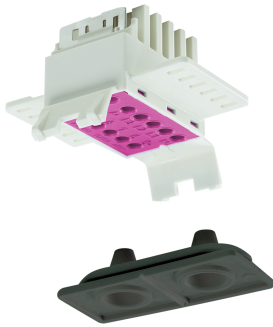

### Elektrisches Zubehör

Artikelnummer **1207042SW**

GTIN **4029299491838**

DeepLink Datenblatt <https://www.ridi.de/go/1207042SW>

### Produktbeschreibung

Netzeinsteckteil für die Stromführung 7-polig, eindrähtig, IP20/54, schwarz, 1 Stück

### Gehäuse

Farbe schwarz

### Ausschreibungstext

Netzeinsteckteil für die Stromführung 7-polig, eindrähtig, IP20/54, schwarz, 1 Stück

Artikelnummer: 1207042SW

Artikelbezeichnung: VLNE-7S-SW NETZEINSP.-STARR

Produktkategorie: Elektrisches Zubehör