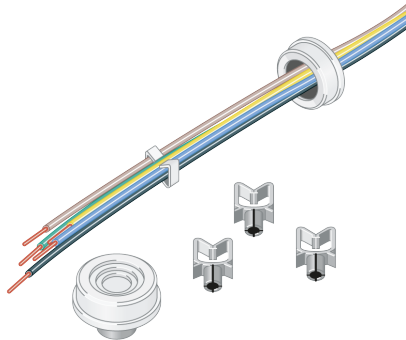

Elektrisches Zubehör

Artikelnummer **0200255**

GTIN **4029299008715**

DeepLink Datenblatt <https://www.ridi.de/go/0200255>

Produktbeschreibung

Durchgangsverdrahtung, Länge 1700 mm, 5x 1,5 mm², maximal 10 A für Leuchten bis ca. 1500 mm Länge

Allgemein

Produktkategorie Elektrisches Zubehör

Abmessungen

Nettogewicht 0,188 kg

Ausschreibungstext

Durchgangsverdrahtung, Länge 1700 mm, 5x 1,5 mm², maximal 10 A für Leuchten bis ca. 1500 mm Länge

Artikelnummer: 0200255

Artikelbezeichnung: ZIDV 58/5/1,5 DURCHVERDR.

Produktkategorie: Elektrisches Zubehör