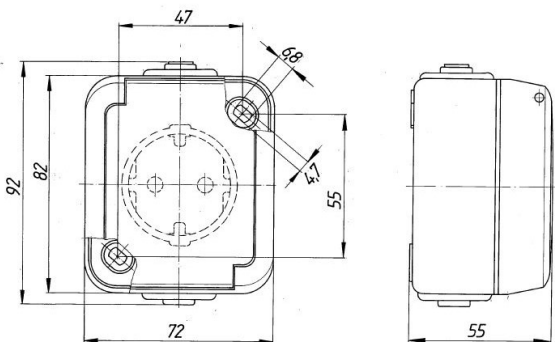

Steckdose SCHUKO, grau

PRODUKT DATENBLATT

Mit erhöhtem Berührungsschutz	Nein
Frequenz	50-60Hz
Nennspannung	250V
Halogenfrei	Ja
Nennstrom	16A
Ausführung	SCHUKO
Anschlussart	Steckklemme
Farbe	sonstige
Montageart	Aufputz
Befestigungsart	Befestigung mit Schraube
Werkstoff	Kunststoff
Werkstoffgüte	Thermoplast
Oberfläche	unbehandelt
Geeignet für Schutzart (IP)	IP44

Steckdose SCHUKO, grau

Steckdose SCHUKO mit Steckklemmen
2-polig, 16 A 250 V, DIN 49 440,
mit Verbindungsklemmen nach VDE 0620,
1fach

Bestellnummer	Artikelnummer	EAN
00306111	D 6620 WAB	4010105306118

PEHA Elektro GmbH & Co. KG