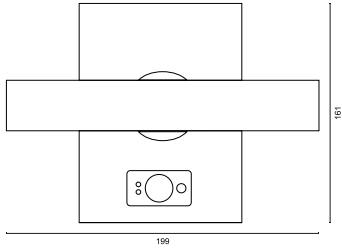

TECHNISCHE ZEICHNUNG