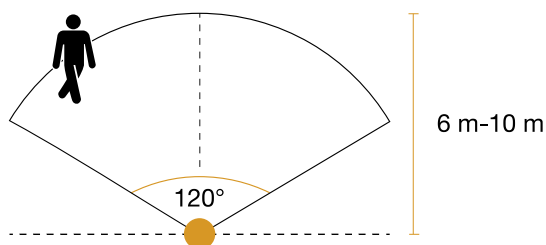

LICHTTECHNIK

Leuchtenlichtstrom	260 lm
Abstrahlwinkel	130°
Farbtemperatur	3.000 K
Farbtoleranz	< 4 SDCM
Farbwiedergabeindex	> 85

ELEKTRISCHE EIGENSCHAFTEN

Systemleistung	3,5 W
Durchgangsverdrahtung	nein
Dimmbar	nein

ZUBEHÖR

Für dieses Produkt ist derzeit kein Zubehör erhältlich

AKKU

Typ	Li-Ion, Samsung 18650
Kapazität	2x 2600 mAh
Spannung	7,4 V
Leistung	19,2 Wh
Ladedauer	5-6 h
Ladezyklen	500

ERFASSUNGSSCHARAKTERISTIK

BELASTBARKEIT

Schutzklasse	III
Schlagfestigkeit	IK06
Schutzart	IP54
Garantie	(Akku ausgenommen) 5 Jahre
Lebensdauer	> 60.000 h
UV-beständig	ja
Betriebstemperatur	-15° bis +45°C

MATERIAL

Abdeckung	diffus
Material (Abdeckung)	PC
Material (Gehäuse)	Aluminium
Gehäusefarbe	anthrazit

ABMESSUNG

L x B x H / Ø (H2)	199 x 171 x 161 mm
Gewicht	1,6 kg

LIEFERUMFANG

inkl. Befestigungsmaterial