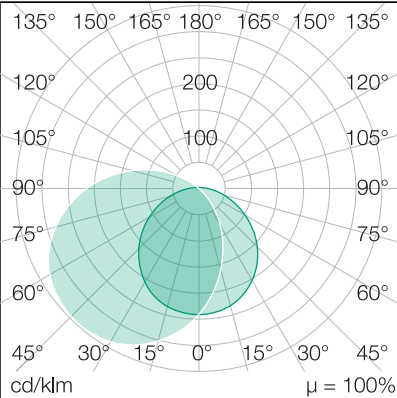

## LICHTVERTEILUNGSKURVE

## LICHTTECHNIK

Leuchtenlichtstrom	260 lm
Abstrahlwinkel	130°
Farbtemperatur	3.000 K
Farbtoleranz	< 4 SDCM
Farbwiedergabeindex	> 85