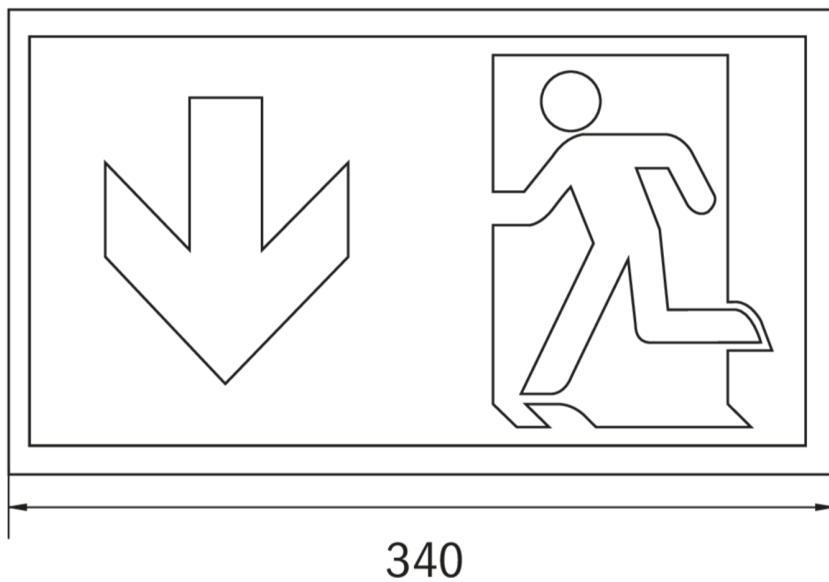

Breite	340 mm
Höhe	170 mm
Gewicht	1 kg
Gewicht inkl. Verp.	1.09 kg
Anschlussquerschnitt	2.5 mm
Schalteingang L'	Ja
Notlichtblockierung	Nein
Batterieanschluss	Klemme
Dimmfunktion	Ja
Lichtstrom Netz	150 lm
Lichtstrom Not	150 lm
Zolltarifnummer	94056120
Ursprungsland	Deutschland
EAN	4260682159328

TECHNISCHE ZEICHNUNG