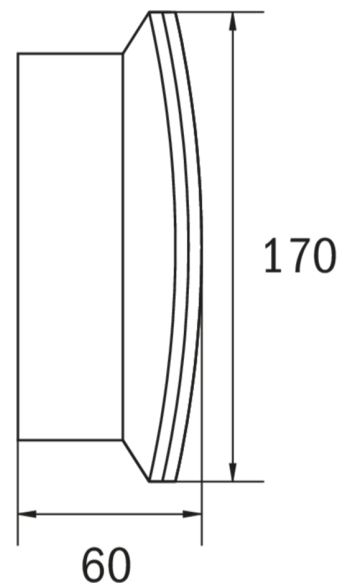

## Rettungszeichenleuchte Art.-Nr.: KCW013WL-IP64

Schlanke konvexe Rettungszeichen- und Sicherheitsleuchte aus Kunststoff für Wandmontage. Rettungszeichenleuchte mit steckbarem, lösungsmittelfreien, innenliegenden Piktogrammset standardmäßig im Lieferumfang enthalten. Gleichzeitig ohne Einsatz der Piktogramme als Sicherheitsleuchte mit enthaltener glasklarer Abdeckung zu verwenden. Rettungszeichen- / Sicherheitsleuchte gem. DIN EN 60598-1, DIN EN 60598-2-22 und DIN EN 1838.

### TECHNISCHE DATEN

Leuchtentyp	Rettungszeichenleuchte
Montageart	Wandanbau
Erkennungsweite	30 m
Piktogramm	Set
Leuchtmittel	LED
Gehäusematerial	Kunststoff
Farbe	RAL 9003
Schutzart IP	64
Schlagfestigkeitsgrad IK	6
Schutzklasse	2
Versorgung	Einzelbatterie
Überwachung	WL - Wireless Professional
Überbrückungszeit	3 h
Batterie	12V/0,8Ah NiMH
Betriebsart	DS/BS
Eingangsspannung AC	230 V
Eingangsfrequenz Hz	50 / 60 Hz
Eingangsspannung DC	- V
Leistung max.	7,5 W
Leistung DS	7,5 W
Leistung BS	3,6 W
Umgebungstemp. DS	-5 °C / 40 °C
Umgebungstemp. BS	-5 °C / 40 °C
Länge	60 mm

Breite	340 mm
Höhe	170 mm
Gewicht	1 kg
Gewicht inkl. Verp.	1.09 kg
Anschlussquerschnitt	2.5 mm
Schalteingang L'	Ja
Notlichtblockierung	Nein
Batterieanschluss	Klemme
Dimmfunktion	Ja
Lichtstrom Netz	150 lm
Lichtstrom Not	150 lm
Zolltarifnummer	94056120
Ursprungsland	Deutschland
EAN	4260682159328

## ZUBEHÖR

- BALL2 - Ballschutzkorb (8W) 450x280x125mm inkl. Laschen
- DWKCW - Deckenwinkel / Deckenhalterung für KC Wand
- KC-IP65 - KC Dichtung IP65 EPDM
- KCER - KC-Einbaurahmen
- KCWFH - flexible Wandhalterung für KCW