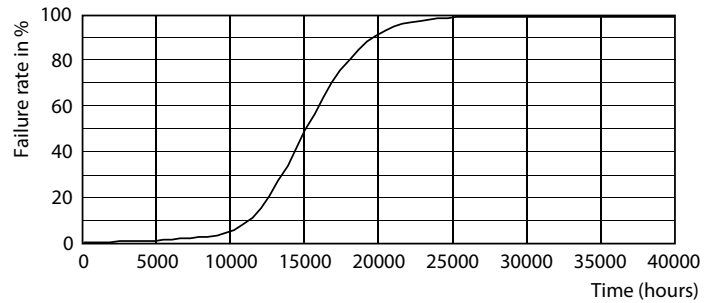

Photometrische Daten

LEDspot CorePro 4-60W E27 R80 827 36D ND

Lebensdauer

LEDspot CorePro 1.8-30W E14 R39 827 36D ND

LEDspot CorePro 1.8-30W E14 R39 827 36D ND