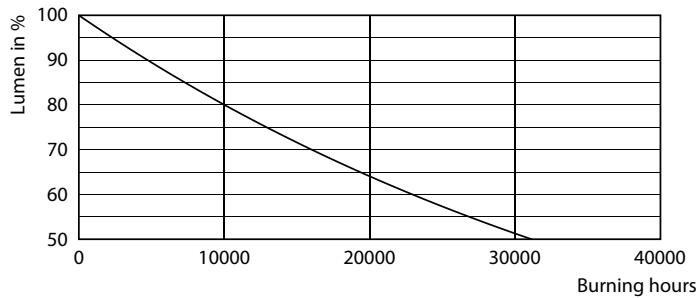

Produkt Daten

Allgemeine Eigenschaften	
Socket	E27 [E27]
Nennlebensdauer (Nom)	15000 h
Schaltzyklus	50000X
Technischer Typ	4-60W
Lichttechnische Daten	
Farbcode	827 [CCT von 2700 K]
Ausstrahlungswinkel (Nom)	36 °
Lichtstrom (Nom)	345 lm
Nennlichtstrom (Nom)	345 lm
Lichtstärke (Nom)	620 cd
Lichtfarbe	Warmweiß (WW)
Nenn-Abstrahlungswinkel	36 °
Ähnlichste Farbtemperatur (Nom)	2700 K
Nennlichtausbeute (Nom)	86.00 lm/W
Farbkonsistenz	<6
Farbwiedergabeindex (Nom.)	80

Restlichtstrom am Ende der Nennlebensdauer (Nom)	70 %
Lichtstrom im 90° Winkel	345 lm
Elektrische Kenndaten	
Eingangsfrequenz	50 bis 60 Hz
Power (Rated) (Nom)	4 W
Lampenstrom (Nom)	33 mA
Äquivalente Leistung	60 W
Startzeit (Nom)	0.1 s
Aufwärmzeit bis 60 % Licht (Nom)	0.1 s
Leistungsfaktor (Nom)	0.5
Spannung (Nom)	220-240 V
Temperaturkenndaten	
Gehäusetemperatur (max)	50 °C

Abmessungsskizzen

R80 5-60W 345lm 36D 2700K E27 No

Product	D	C
CorePro LEDspot CoreProLEDspot ND 4-60W R80 E27 827 36D	80 mm	112 mm

Photometrische Daten

LEDspot CorePro 1.8-30W E14 R39 827 36D ND

CorePro LEDspot-Reflektoren E27/E14

Photometrische Daten

LEDspot CorePro 4-60W E27 R80 827 36D ND

Lebensdauer

LEDspot CorePro 1.8-30W E14 R39 827 36D ND

LEDspot CorePro 1.8-30W E14 R39 827 36D ND