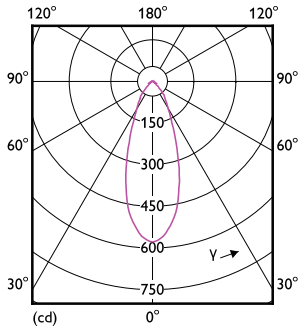

Abmessungsskizzen

R80 5-60W 345lm 36D 2700K E27 No

Product	D	C
CorePro LEDspot CoreProLEDspot ND 4-60W R80 E27 827 36D	80 mm	112 mm

Photometrische Daten

LEDspot CorePro 1.8-30W E14 R39 827 36D ND

CorePro LEDspot-Reflektoren E27/E14

Photometrische Daten

LEDspot CorePro 4-60W E27 R80 827 36D ND

Lebensdauer

LEDspot CorePro 1.8-30W E14 R39 827 36D ND

LEDspot CorePro 1.8-30W E14 R39 827 36D ND