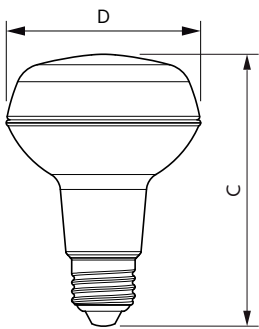

Produkt Daten

Allgemeine Eigenschaften	
Socket	E27 [E27]
Nennlebensdauer (Nom)	15000 h
Schaltzyklus	50000X
Technischer Typ	4-60W
Lichttechnische Daten	
Farbcode	827 [CCT von 2700 K]
Ausstrahlungswinkel (Nom)	36 °
Lichtstrom (Nom)	345 lm
Nennlichtstrom (Nom)	345 lm
Lichtstärke (Nom)	620 cd
Lichtfarbe	Warmweiß (WW)
Nenn-Abstrahlungswinkel	36 °
Ähnlichste Farbtemperatur (Nom)	2700 K
Nennlichtausbeute (Nom)	86.00 lm/W
Farbkonsistenz	<6
Farbwiedergabeindex (Nom.)	80

Abmessungsskizzen

R80 5-60W 345lm 36D 2700K E27 No

Product	D	C
CorePro LEDspot CoreProLEDspot ND 4-60W R80 E27 827 36D	80 mm	112 mm

Photometrische Daten

LEDspot CorePro 1.8-30W E14 R39 827 36D ND

CorePro LEDspot-Reflektoren E27/E14