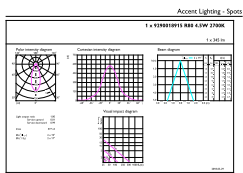

Abmessungsskizzen

R80 5-60W 345lm 36D 2700K E27 No

Product	D	C
CorePro LEDspot CoreProLEDspot ND 4-60W R80 E27 827 36D	80 mm	112 mm

Photometrische Daten

LEDspot CorePro 1.8-30W E14 R39 827 36D ND

CorePro LEDspot-Reflektoren E27/E14