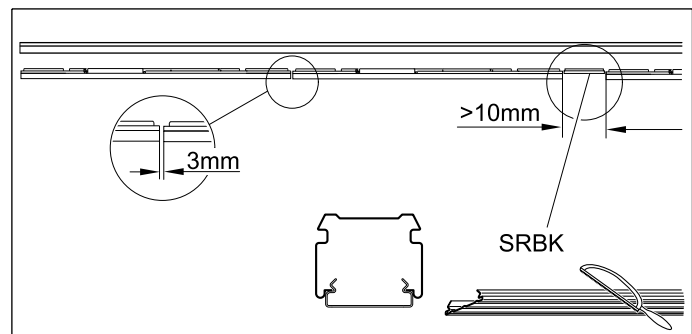

<p>1000 mm</p> <p>11 10 9 8 7 6</p>	<p>SRT</p> <p>L3 L2 L1 PE N</p>	<p>(1,2,3)</p>
---	---	----------------

MONTAGE

Art.-Nr.: 532759 - 02/2022

INSTRUCTION

SRGVC .

REGIOLUX

Regiolux GmbH
Hellinger Str. 3
D-97486 Königsberg/Bay.
T 09525 89-0
<http://www.regiolux.de>
info@regiolux.de