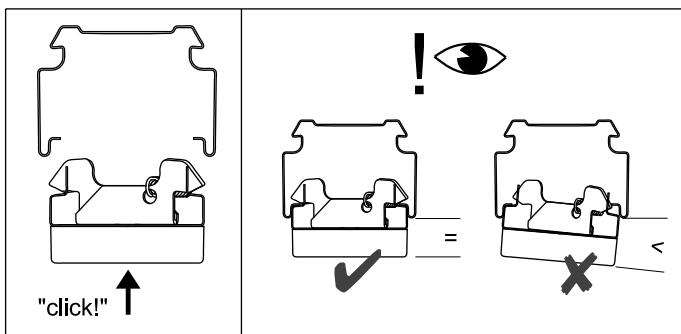

MONTAGE

Art.-Nr.: 532759 - 02/2022