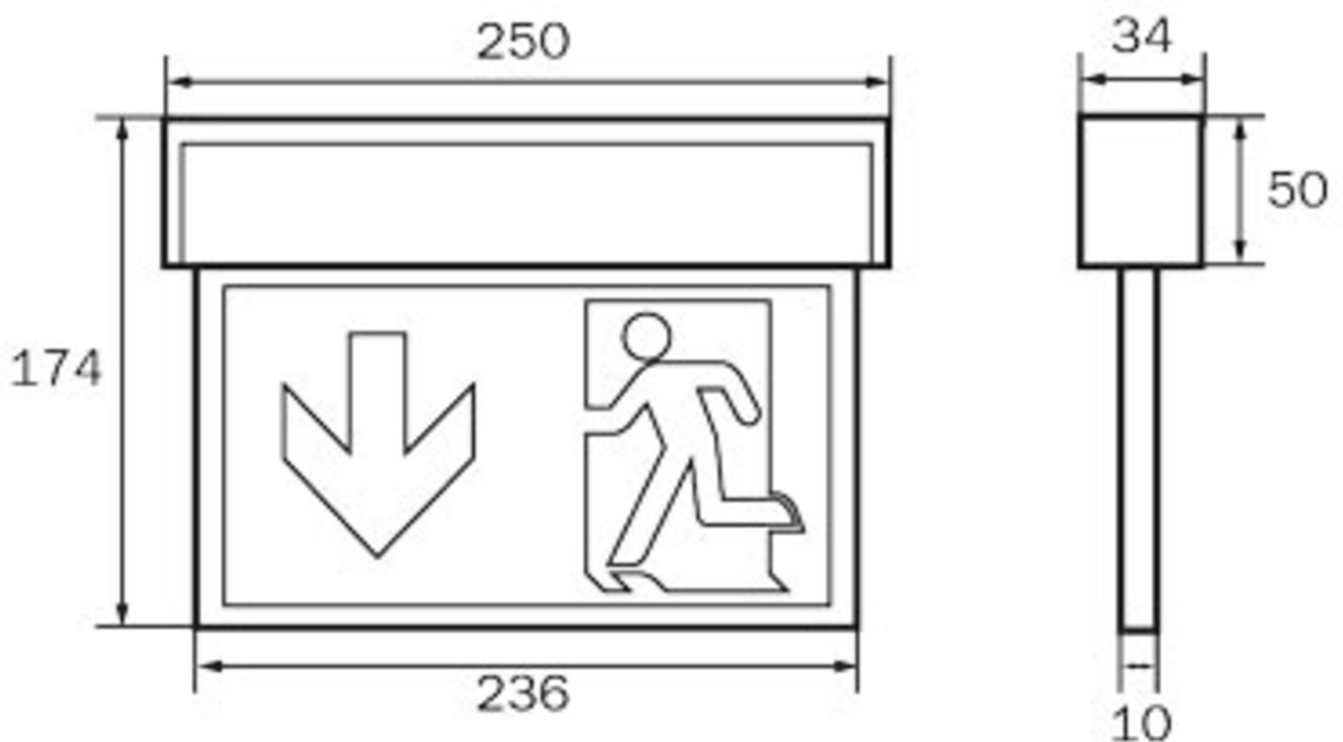

Leistung BS	1,5 W
Länge	34 mm
Breite	250 mm
Höhe	174 mm
Gewicht	0.7 kg
Gewicht inkl. Verp.	0.78 kg
Anschlussquerschnitt	2.5 mm
Schalteingang L'	Ja
Notlichtblockierung	Nein
Batterieanschluss	Stecker
Dimmfunktion	Nein
Lichtstrom Netz	190 lm
Lichtstrom Not	85 lm
Zolltarifnummer	94056120
Ursprungsland	Deutschland
EAN	4260766550232

TECHNISCHE ZEICHNUNG