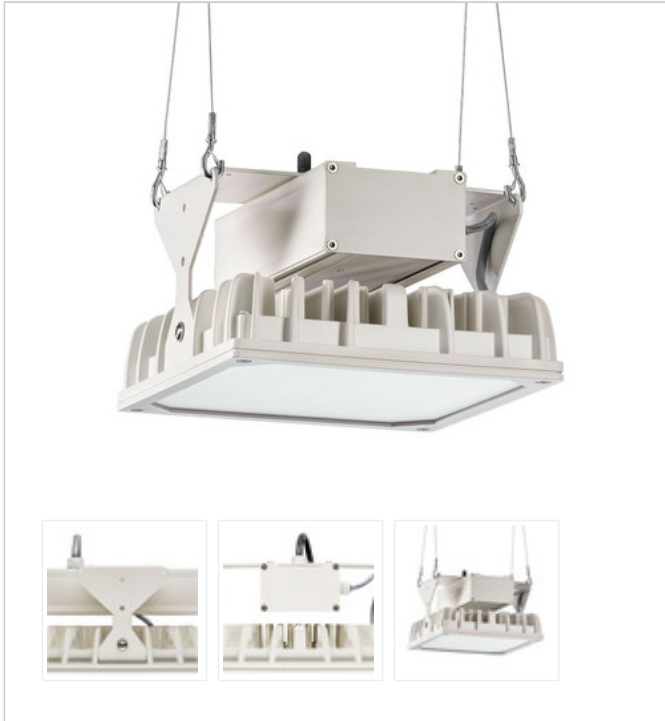

Artikel-Nr: 86140221x01

Strahler

LED Strahler QUADRONIUS XLS C DM 288mm 1x137W 090° ESG 20000lm

LED Strahler mit Abdeckscheibe aus Einscheibensicherheitsglas (ESG), Gehäuse aus Aluminiumdruckguss, weiß beschichtet, Konverter am Gehäuse montiert. Elektrischer Anschluss durch offenes Leitungsende, kurze, alterungsbeständige Dichtungen aus Silikon, jetzt auch als XLS Serie erweiterbar. eXtended Lighting Solutions by PRACHT. Vernetzung durch Bluetooth Low Energy und Steuerung durch Casambi möglich, die DALI Master Leuchte besitzt ein eigenes Modul und kann dadurch bis zu 15 weitere Standard DALI Leuchten versorgen, Zweipunkt-Befestigung durch Seilpendel (2.000 mm) mit montagefreundlicher, werkzeugloser Schnelljustierung, Pendelmontage, Wand- und Decken-Befestigungsbügel als Zubehör erhältlich. Achtung: PRACHT MANUFAKTUR! Da es ein PRACHT PRO LINE Produkt ist, kann es vielseitig angepasst werden Sie benötigen eine andere Lichtfarbe, Gehäusefarbe oder Durchgangsverdrahtung? Besondere Herausforderungen? Kein Problem. Wir bieten individuelle Lösungen für Ihre Anforderungen.

LEISTUNG

Effektiver Lichtstrom Im	20000
Systemleistung W	137
Lichtstrom Im/W	146
EnergieEffizienzklasse	A++

LICHTTECHNIK

Lichtlenkung	breitstrahlend
Ausstrahlwinkel in °	90
Optik	mit Linsen
Blendbegrenzung UGR 4H 8H C0 C90	27,8 / 27,8