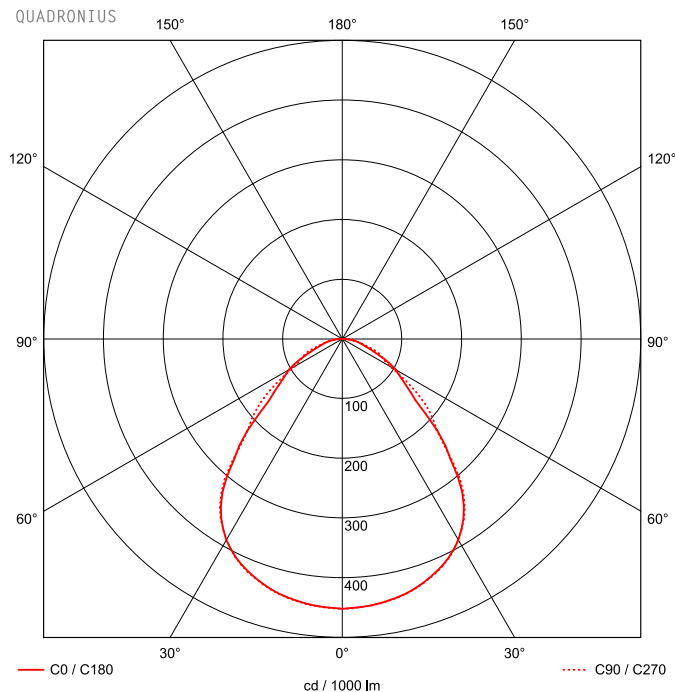

Artikel-Nr: 86140221x01

Strahler

LED Strahler QUADRONIUS XLS C DM 288mm 1x137W 090° ESG 20000lm

LED Strahler mit Abdeckscheibe aus Einscheibensicherheitsglas (ESG), Gehäuse aus Aluminiumdruckguss, weiß beschichtet, Konverter am Gehäuse montiert. Elektrischer Anschluss durch offenes Leitungsende, kurze, alterungsbeständige Dichtungen aus Silikon, jetzt auch als XLS Serie erweiterbar. eXtended Lighting Solutions by PRACHT. Vernetzung durch Bluetooth Low Energy und Steuerung durch Casambi möglich, die DALI Master Leuchte besitzt ein eigenes Modul und kann dadurch bis zu 15 weitere Standard DALI Leuchten versorgen, Zweipunkt-Befestigung durch Seilpendel (2.000 mm) mit montagefreundlicher, werkzeugloser Schnelljustierung, Pendelmontage, Wand- und Decken-Befestigungsbügel als Zubehör erhältlich. Achtung: PRACHT MANUFAKTUR! Da es ein PRACHT PRO LINE Produkt ist, kann es vielseitig angepasst werden Sie benötigen eine andere Lichtfarbe, Gehäusefarbe oder Durchgangsverdrahtung? Besondere Herausforderungen? Kein Problem. Wir bieten individuelle Lösungen für Ihre Anforderungen.

EAN 4018098329930 Energie-Effizienz-Klasse

Statistische
Warennummer 94054099

A++

LEUCHTMITTEL

Leuchtentyp	LED
Anzahl Leuchtmittel/LED-Reihen	1
Farbtemperatur K	4.000
Farbwiedergabeindex	>80
Anzahl LED	256
Farbtoleranz (initial MacAdam)	3

LEISTUNG

Effektiver Lichtstrom Im	20000
Systemleistung W	137
Lichtstrom Im/W	146
EnergieEffizienzklasse	A++

LICHTTECHNIK

Lichtlenkung	breitstrahlend
Ausstrahlwinkel in °	90
Optik	mit Linsen
Blendbegrenzung UGR 4H 8H C0 C90	27,8 / 27,8