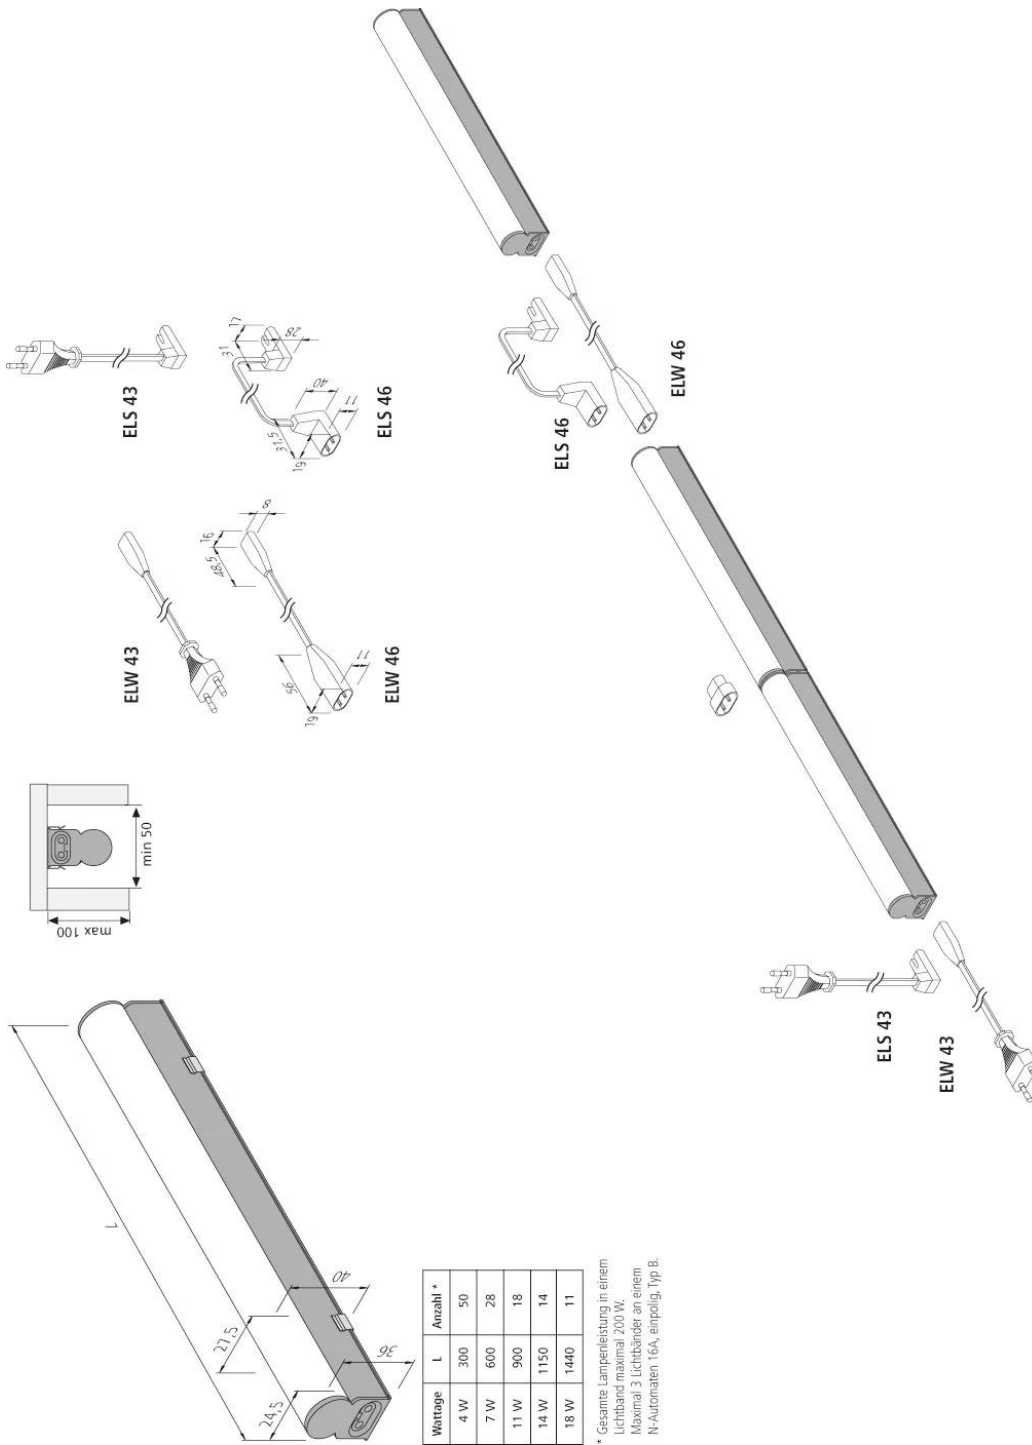

Wattage	L	Anzahl *
4 W	300	50
7 W	600	28
11 W	900	18
14 W	1150	14
18 W	1440	11

* Gesamte Lampenleistung in einem Lichtband maximal 200 W.
Maximal 3 Lichtbänder an einem N-Automaten 16A, einpolig, Typ B.