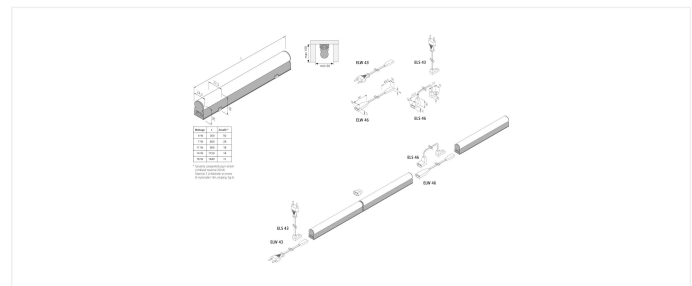

## EcoLite F

230V Anbau-Linienleuchte mit homogenem Flächenlicht LED EcoLite F 1440mm 18W ww

### Beschreibung:

Auch bei beengten Platzverhältnissen garantiert unsere äußerst kompakte LED Linienleuchte mit 230V beste Performance. Dank kleiner, starrer Verbinder überzeugt die Lichtleiste mit minimalen Leuchtenabständen. Das Ergebnis spricht für sich: eine warme Lichtfarbe bei ca. 3000K. Die einfache Montage mit den beiliegenden Clips-Befestigungen optimiert das Handling der LED Linienleuchte. Abgerundet wird die Lichtleiste durch waagerechte Anschluss- bzw. Verbindungsleitungen – damit eignet sie sich für eine Vielzahl von Anwendungssituationen.

- Anschluss:** 220 - 240V / 50 - 60Hz
- Lebensdauer:** L70/B10 >= 50.000h
- Lichtfarbe:** 3000K warm weiß
- Ausstrahlungswinkel:** 170°
- Energieeffizienz:** LED 118 lm/W; Leuchte: 1100 lm/m (90 lm/W)
- Energieeffizienzklasse:** F
- Farbwiedergabe:** Ra/CRI >= 80
- Zeichen:** CE, MM, IP20, SK II
- EAN-Nr.:** 4,05127E+12
- Gewicht:** 0,229 kg

### Besonderheiten:

- starrer Verbinder für minimale Leuchtenabstände (im Lieferumfang enthalten)

EcoLite F

	170°	Ø	ww	nw
0,5m		11400	1400 lx	1500 lx
1,0m		22800	350 lx	375 lx
1,5m		34300	156lx	167 lx
2,0m		45700	88 lx	94 lx
2,5m		57200	56 lx	60 lx