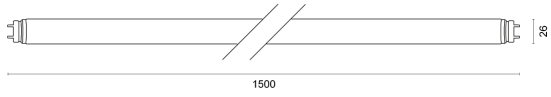

DeLUX INDUSTRY

1500 | 4.000 K

LICHTVERTEILUNGSKURVE

TECHNISCHE ZEICHNUNG

LICHTTECHNIK

Abstrahlwinkel	130°
Farbtemperatur	4.000 K
Farbtoleranz	< 3 SDCM
Farbwiedergabeindex	> 83

EIGENSCHAFTEN

Durchgangsverdrahtung	nein
Anschluss	G13
Modul per LSS* B10A	86
Modul per LSS* B16A	138
Modul per LSS* C10A	86
Modul per LSS* C16A	138
Schaltzyklen	> 500.000
Spannungsbereich AC	220 – 240 V AC, 50/60 Hz

BESTELLÜBERSICHT

DeLUX INDUSTRY 1500 4.000 K	
Artikelnummer	881540100224R
EAN-Code	4260374011330

ZUBEHÖR

DeLUX Starterhalterung	474588000018
------------------------	--------------

LEISTUNG

Lichtausbeute	140 lm/W
Systemleistung	24 W
Leuchtenlichtstrom	3.350 lm
Dimmbar	nein

LIEFERUMFANG

inkl. LED-Starter

ABMESSUNG

L x B x H / Ø (H2)	1.500 x Ø 26 mm
Gewicht	0,3 kg