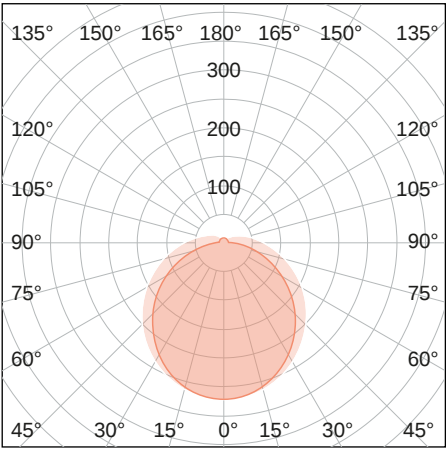

DeLUX INDUSTRY

1500 | 4.000 K

LICHTVERTEILUNGSKURVE

TECHNISCHE ZEICHNUNG

LICHTTECHNIK

Abstrahlwinkel	130°
Farbtemperatur	4.000 K
Farbtoleranz	< 3 SDCM
Farbwiedergabeindex	> 83

EIGENSCHAFTEN

Durchgangsverdrahtung	nein
Anschluss	G13
Modul per LSS* B10A	86
Modul per LSS* B16A	138
Modul per LSS* C10A	86
Modul per LSS* C16A	138
Schaltzyklen	> 500.000
Spannungsbereich AC	220 – 240 V AC, 50/60 Hz

LIEFERUMFANG

inkl. LED-Starter

ABMESSUNG

L x B x H / Ø (H2)	1.500 x Ø 26 mm
Gewicht	0,3 kg