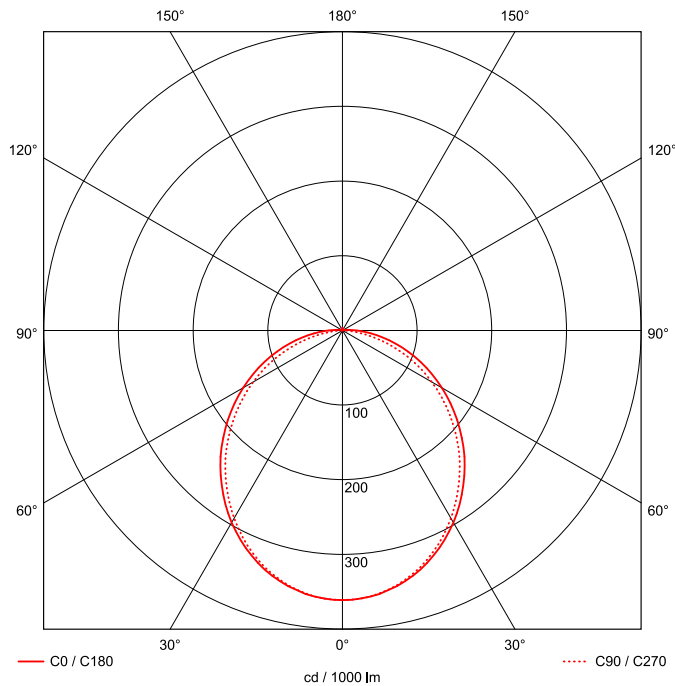

Artikel-Nr: 76331241

Anbauleuchten

Leuchte TROJA G2 1261mm PCO 1x39W 110° 4400lm

Vandalismus geschützte LED Leuchte mit MID-Power LEDs, LED Einheit in der Abdeckung integriert und per PEC System (PRACHT EASY CONNECT) schnell zu montieren. Konverter in Leuchte integriert. Flaches, stabiles Aluminiumgehäuse mit integriertem decken-/wandseitigem Kabelführungskanal, schlagfeste Abdeckung aus opalisiertem Polycarbonat, eingefasst in Aluminium-Rahmenprofil und Endkappen aus Aluminium-Druckguss, weiß, pulverbeschichtet, mit Innensechskant- oder Sicherheits-Verschlusschrauben, umlaufende Silikondichtung, geeignet für Decken- und waagerechte Wandmontage, Eckmontage mit Zubehör möglich. Ein-Mann-Montage mit variablen Befestigungsabständen durch PRACHT-KLAMMER-SYSTEM, die Befestigungsklammern sind nach der Montage der Abdeckung vor unbefugtem Zugriff geschützt. Achtung: PRACHT MANUFAKTUR! Sie benötigen eine andere Lichtfarbe, Gehäusefarbe oder Durchgangsverdrahtung? Besondere Herausforderungen? Kein Problem. Wir bieten individuelle Lösungen für Ihre Anforderungen.

EAN 4018098314356 Energie-Effizienz-Klasse

Statistische
Warennummer 94054099

A++

LEUCHTMITTEL

Leuchtentyp	LED
Anzahl Leuchtmittel/LED-Reihen	1
Farbtemperatur K	4.000
Farbwiedergabeindex	>80
Anzahl LED	192
Farbtoleranz (initial MacAdam)	3

MAßE UND GEWICHTE

Länge in mm	1261
Breite in mm	260
Höhe in mm	72
Außendurchmesser in mm	-
Nettogewicht in kg	7

VERPACKUNG

Länge m VPE	1.35
Breite m VPE	0.26
Höhe m VPE	0.075
Bruttogewicht kg VPE	7.5

MONTAGE UND WARTUNG