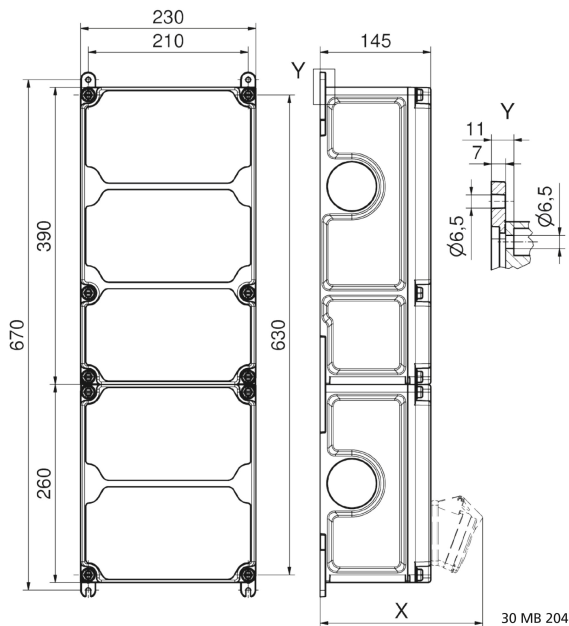

Wandverteiler Kunststoff - VARIABOX - XXL

Artikelbeschreibung	
BALS-Art.-Nr	89121
EAN	4024941206532
Produktgruppe	VARIABOX - XXL
Gehäuse	hochwertiges, schlagfestes Kunststoffgehäuse (PBT), plombierbar, mit Außen- und Innenbefestigung, Oberteil gerade und seitlich anscharniert, Deckelschrauben unverlierbar, Absicherungselemente angeordnet unter durchsichtiger Betätigungsklappe mit bedienerfreundlicher OTC Mechanik (one touch close)
Bestückung	2 x Schutzkontaktsteckdose 16A 230V blau IP 44 1 x CEE-Steckdose 16A 400V 5p 6h IP 44 geneigt 1 x CEE-Steckdose 32A 400V 5p 6h IP 44 geneigt 1 x CEE-Steckdose 63A 400V 5p 6h IP 44 geneigt

Artikelbeschreibung	
Absicherung/Schutzmaßnahme	2 x D01 1p 1 x D01 3p 2 x D02 3p auf vorziehbarer Tragschiene montiert
Leitungseinführung/Anschlussmöglichkeit	1 x M12, 1 x M20, 2 x M40 oben (1-mal M40 links offen) 1 x M12, 1 x M20, 2 x M40 unten
Zusätzliche Informationen	Anschlußfertig verdrahtet auf Zählerklemmstein 5x25 mm ² / Typ: C (für Schleifleitung geeignet) CEE-Steckdosen mit schraubenloser, wartungsfreier Quick-Connect Anschlußtechnik Aufbau gemäß Z-Nr. Z120270
Vorschriften / Normen	DIN EN 61439-2
Schutzart	IP44
Gerätefarbe	Gehäuseunterteil schwarz ähnlich RAL 9017, Gehäuseoberteil grau RAL 7035
Geräte-Höhe	650mm
Geräte-Breite	230mm
Geräte-Tiefe	145mm
RDF-Faktor	0.98
Nennstrom InA	63

Logistikdaten	
Einzelgewicht	8,368 kg / Stück

Logistikdaten	
Verpackungsart	Karton
Inhaltsmenge	1 ST
EAN	4024941206532
Länge	690 mm
Breite	270 mm
Höhe	255 mm
Gewicht	8,782 kg
Volumen	47.506,5 ccm

Tiefenmaß/ depth X (mm)