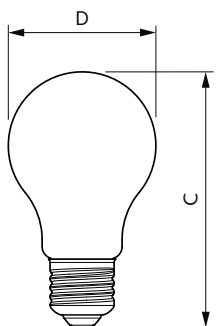

Produkt Daten

Allgemeine Eigenschaften		Elektrische Kenndaten	
Sockel	E27 [E27]	Nennlichtausbeute (nom.)	135,00 lm/W
EU RoHS-konform	Ja	Farbkonsistenz	<6
Nennlebensdauer (Nom)	15000 h	Farbwiedergabeindex (Nom.)	90
Schaltzyklus	20000X	Restlichtstrom am Ende der Nennlebensdauer (Nom.)	70 %
Lichttechnische Daten		Eingangsfrequenz	50 bis 60 Hz
Farbcode	927 [CCT von 2700 K]	Power (Rated) (Nom)	7,8 W
Lichtstrom (Nom)	1055 lm	Lampenstrom (Nom)	46 mA
Lichtfarbe	Warmweiß (WW)	Äquivalente Leistung	75 W
Ähnlichste Farbtemperatur (Nom)	2700 K		

Mechanische Kenndaten	
Kolbenausführung	Satiniert
Kolbenform	A60 [A 60mm]

Zulassungen und Anwendungseigenschaften	
Energieeffizienz-Label (EEL)	D

Energieverbrauch kWh/1.000 Std.	8 kWh
---------------------------------	-------

Abmessungsskizzen

Bulb A60 75W 1055lm 2700K E27 D FR

Product	D	C
MAS VLE LEDBulb D7.8-75W E27 927 A60 FRG	60 mm	104 mm

Photometrische Daten

LEDbulb MAS 7,8W A60 E27 927 FR-POC

LEDbulb MAS 7,8W A60 E27 927 FR-GUL