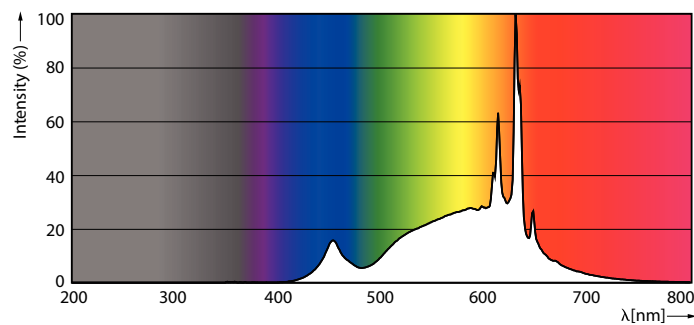

Photometrische Daten

LEDbulb MAS 7,8W A60 E27 927 FR-POC

LEDbulb MAS 7,8W A60 E27 927 FR-GUL