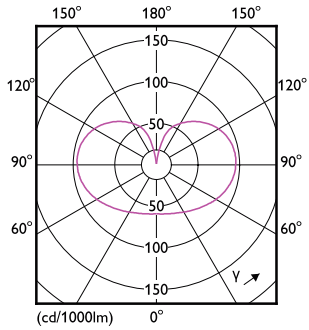

LED-Lampen mit klassischem Glühfaden

Photometrische Daten

LEDbulb MAS A60 7,8W E27 927 FR-LDD