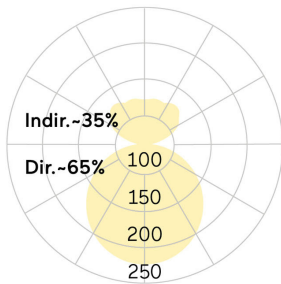

Basic-P5

Pendelleuchte - Direkt-/ indirektstrahlend

Artikelnummer: BP5OSL-830H-D600-U

Abbildungen ggf. nur ähnlich, dienen als Orientierung.

Basic-P5. LED. Leuchte für Pendelmontage. Filigraner Leuchtenkörper mit 38mm Bauhöhe und minimalistischem Rand von lediglich 5mm. Beleuchtungskörper aus hochwertigem Aluminiumprofil. Oberfläche Radiant Silver. Lichtcharakteristik: Direkt-/ indirektstrahlend. Farbtemperatur: 3000K (Warm White). Farbwiedergabeindex (Ra): >80. Opaldiffusor für max. Transmissionsgrad bei homogener Auflösung der Lichtpunkte. Dimmbar DALI. DxH (rund). D=600mm. H=38mm. Seilabhängung mit Baldachin und Zuleitung für

Zentralmontage (Set). Pendellänge max 1500mm. Zuleitung: transparent. Baldachin: passend zu Leuchtenoberfläche. High-Power-Bestromung. 7611lm. 63W. 6,4kg. Binning initial <= MacAdam 3. IP40. Schutzklasse I. CE-, UKCA Kennzeichnung. ENEC. IK02. 220-240V. 50-60 Hz. RG0 (EN62471). Lichtstromrückgang von max. 0,4%/1.000 Betriebsstunden. Nennausfallrate von max. 0,2%/1.000 Betriebsstunden. L80B10 (tq 25°C) = 50.000h. 5 Jahre Garantie. Hersteller: Lightnet GmbH, nach ISO 9001:2015 zertifiziert

lightnet

Basic-P5

Pendelleuchte - Direkt-/ indirektstrahlend

Artikelnummer: BP5OSL-830H-D600-U

Kunde / Projekt: _____

Notiz: _____

Produktname	Basic-P5
Leuchtmittel	LED
Installationstyp	Pendelleuchte
Oberfläche	Radiant Silver
Lichtverteilung	Direkt-/ indirektstrahlend
CCT	3000K
Farbwiedergabeindex (Ra)	Ra>80
Optisches System	Opaldiffusor
Steuerung	Dimmbar (DALI)
Länge L/ Ø D (mm)	D=600mm
Höhe H (mm)	H=38mm
Bestromung	High-Power
Leuchtenlichtstrom	7611lm
Anschlussleistung	63W
Abhängung	Zentral-Seilabh. (Set)
Farbe Baldachin	Baldachin: passend zu Leuchtenoberfläche
Seillänge (mm)	Pendellänge max 1500mm
Schutzart	IP40
Prüfzeichen	ENEC
Kabelfarbe	Zuleitung: transparent
LED-Lebensdauer	L80B10 (tq 25°C) = 50.000h
Photometrischer Code	8 30 / 3 3 9
Photobiologische Klasse	RG0 (EN62471)
Indoor/Outdoor	Indoor: ta [ambient] max. 25°C
Gewicht (kg)	6,4kg