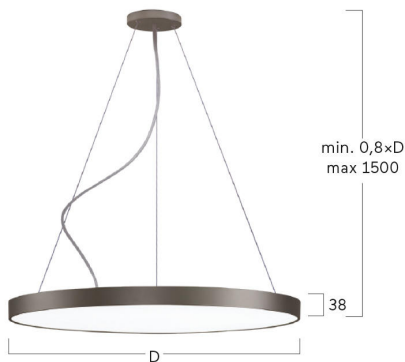

Basic-P5

Pendelleuchte - Direkt-/ indirektstrahlend

Artikelnummer: BP5OSL-830H-D600-U

Abbildungen ggf. nur ähnlich, dienen als Orientierung.

Basic-P5. LED. Leuchte für Pendelmontage. Filigraner Leuchtenkörper mit 38mm Bauhöhe und minimalistischem Rand von lediglich 5mm. Beleuchtungskörper aus hochwertigem Aluminiumprofil. Oberfläche Radiant Silver. Lichtcharakteristik: Direkt-/ indirektstrahlend. Farbtemperatur: 3000K (Warm White). Farbwiedergabeindex (Ra): >80. Opaldiffusor für max. Transmissionsgrad bei homogener Auflösung der Lichtpunkte. Dimmbar DALI. DxH (rund). D=600mm. H=38mm. Seilabhängung mit Baldachin und Zuleitung für

Zentralmontage (Set). Pendellänge max 1500mm. Zuleitung: transparent. Baldachin: passend zu Leuchtenoberfläche. High-Power-Bestromung. 7611lm. 63W. 6,4kg. Binning initial <= MacAdam 3. IP40. Schutzklasse I. CE-, UKCA Kennzeichnung. ENEC. IK02. 220-240V. 50-60 Hz. RG0 (EN62471). Lichtstromrückgang von max. 0,4%/1.000 Betriebsstunden. Nennausfallrate von max. 0,2%/1.000 Betriebsstunden. L80B10 (tq 25°C) = 50.000h. 5 Jahre Garantie. Hersteller: Lightnet GmbH, nach ISO 9001:2015 zertifiziert

lightnet

Basic-P5

Pendelleuchte - Direkt-/ indirektstrahlend

Artikelnummer: BP5OSL-830H-D600-U

Kunde / Projekt: _____

Notiz: _____

Produktname	Basic-P5
Leuchtmittel	LED
Installationstyp	Pendelleuchte
Oberfläche	Radiant Silver
Lichtverteilung	Direkt-/ indirektstrahlend
CCT	3000K
Farbwiedergabeindex (Ra)	Ra>80
Optisches System	Opaldiffusor
Steuerung	Dimmbar (DALI)
Länge L/ Ø D (mm)	D=600mm
Höhe H (mm)	H=38mm
Bestromung	High-Power
Leuchtenlichtstrom	7611lm
Anschlussleistung	63W
Abhängung	Zentral-Seilabh. (Set)
Farbe Baldachin	Baldachin: passend zu Leuchtenoberfläche
Seillänge (mm)	Pendellänge max 1500mm
Schutzart	IP40
Prüfzeichen	ENEC
Kabelfarbe	Zuleitung: transparent
LED-Lebensdauer	L80B10 (tq 25°C) = 50.000h
Photometrischer Code	8 30 / 3 3 9
Photobiologische Klasse	RG0 (EN62471)
Indoor/Outdoor	Indoor: ta [ambient] max. 25°C
Gewicht (kg)	6,4kg