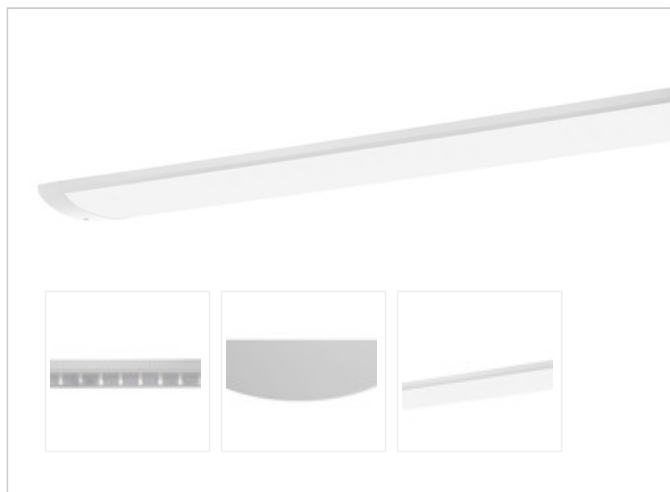

Artikel-Nr: 76038241

Anbauleuchten

TROJA G2 SKII 1261mm PCO 1x43W 110° 4400lm

Vandalismus geschützte LED Leuchte in SKII mit MID-Power LEDs, LED Einheit in der Abdeckung integriert und per PEC System (PRACHT EASY CONNECT) schnell zu montieren. Konverter in Leuchte integriert. Flaches, stabiles Aluminiumgehäuse mit integriertem decken-/wandseitigem Kabelführungskanal, schlagfeste Abdeckung aus opalisiertem Polycarbonat, eingefasst in Aluminium-Rahmenprofil und Endkappen aus Aluminium-Druckguss, weiß, pulverbeschichtet, mit Innensechskant- oder Sicherheits-Verschlusschrauben, umlaufende Silikondichtung, Ein-Mann-Montage mit variablen Befestigungsabständen durch PRACHT-KLAMMER-SYSTEM, die Befestigungsklammern sind nach der Montage der Abdeckung vor unbefugtem Zugriff geschützt. Achtung: PRACHT MANUFAKTUR! Sie benötigen eine andere Lichtfarbe, Gehäusefarbe oder Durchgangsverdrahtung? Besondere Herausforderungen? Kein Problem. Wir bieten individuelle Lösungen für Ihre Anforderungen.

LEISTUNG

Effektiver Lichtstrom lm	4400
Systemleistung W	43
Lichtstrom lm/W	102

LICHTTECHNIK

Lichtlenkung	breitstrahlend
Ausstrahlwinkel in °	110
Blendbegrenzung UGR 4H 8H C0 C90	23/ 21.2

TECHNISCHE EIGENSCHAFTEN

MAßE UND GEWICHTE

Länge in mm	1261
Breite in mm	260
Höhe in mm	72
Nettogewicht in kg	7

VERPACKUNG

Länge m VPE	1.35
Breite m VPE	0.26
Höhe m VPE	0.075
Bruttogewicht kg VPE	7.7

MONTAGE UND WARTUNG

Standard Montageart	Decke, waagerechte Wand
Optionale Montageart	Eckmontage
LED-Platine austauschbar	möglich

MATERIAL

Gehäusefarbe	Weiss RAL 9010
Ausführung NaWaRoh möglich	nein
Werkstoff des Gehäuses	Aluminium
Werkstoff der Abdeckung	PC-OPAL

Irrtum, Preisänderungen und technische Weiterentwicklungen vorbehalten.