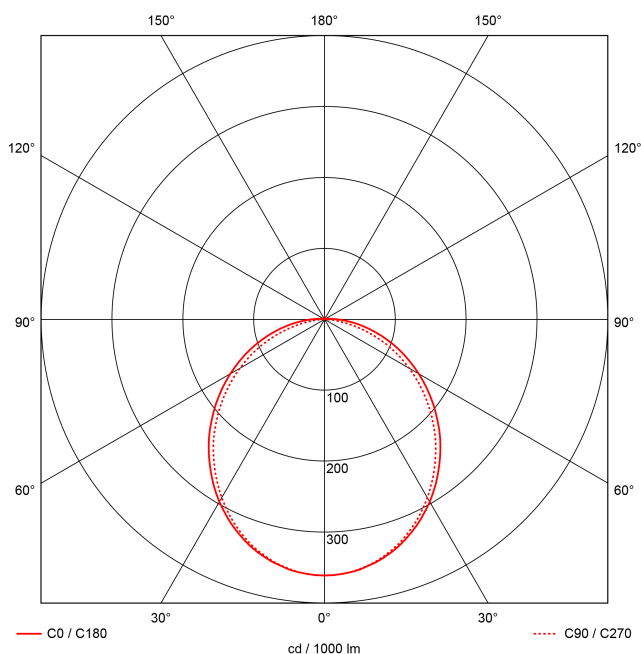

Artikel-Nr: 76038241

Anbauleuchten

TROJA G2 SKII 1261mm PCO 1x43W 110° 4400lm

Vandalismus geschützte LED Leuchte in SKII mit MID-Power LEDs, LED Einheit in der Abdeckung integriert und per PEC System (PRACHT EASY CONNECT) schnell zu montieren. Konverter in Leuchte integriert. Flaches, stabiles Aluminiumgehäuse mit integriertem decken-/wandseitigem Kabelführungskanal, schlagfeste Abdeckung aus opalisiertem Polycarbonat, eingefasst in Aluminium-Rahmenprofil und Endkappen aus Aluminium-Druckguss, weiß, pulverbeschichtet, mit Innensechskant- oder Sicherheits-Verschlusschrauben, umlaufende Silikondichtung, Ein-Mann-Montage mit variablen Befestigungsabständen durch PRACHT-KLAMMER-SYSTEM, die Befestigungsklammern sind nach der Montage der Abdeckung vor unbefugtem Zugriff geschützt. Achtung: PRACHT MANUFAKTUR! Sie benötigen eine andere Lichtfarbe, Gehäusefarbe oder Durchgangsverdrahtung? Besondere Herausforderungen? Kein Problem. Wir bieten individuelle Lösungen für Ihre Anforderungen.

EAN 4018098354031

Statistische
Warennummer 94054099

LEUCHTMITTEL

Leuchtentyp	LED
Anzahl Leuchtmittel/LED-Reihen	1
Farbtemperatur K	4.000
Farbwiedergabeindex	>90
Anzahl LED	192
Farbtoleranz (initial MacAdam)	3

LEISTUNG

Effektiver Lichtstrom lm	4400
Systemleistung W	43
Lichtstrom lm/W	102

LICHTTECHNIK

Lichtlenkung	breitstrahlend
Ausstrahlwinkel in °	110
Blendbegrenzung UGR 4H 8H C0 C90	23/ 21.2

TECHNISCHE EIGENSCHAFTEN