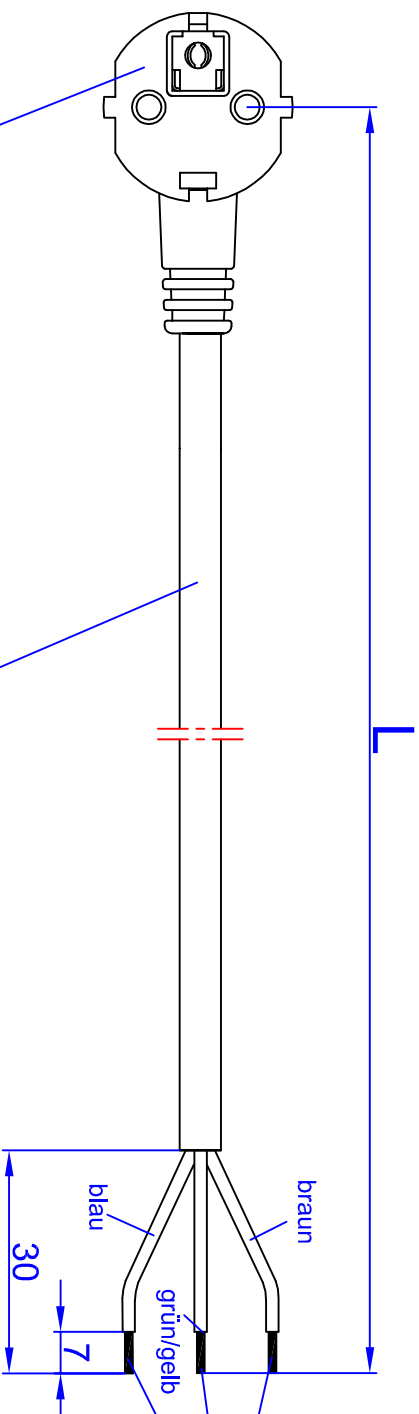

# 305.XXX

Leitungsenden:  
Aderendhülsen

Angespritzter  
Schutzkontakt-Winkelstecker Typ 30 mit  
doppelten Schutzkontaktsystem  
H05VV-F 3G1,5mm<sup>2</sup>

Artikeltablelle		
Artikel	Länge (L)	Farbe
305.174	2,0 m ±30mm	schwarz
305.274	2,0 m ±30mm	weiß
305.974	2,0 m ±30mm	grau
305.175	3 m ±40mm	schwarz
305.275	3 m ±40mm	weiß
305.975	3 m ±40mm	grau
305.176	5 m ±60mm	schwarz
305.276	5 m ±60mm	weiß

<b>Werkstoff / Material:</b> Gewicht / Weichteil: Bezeichnung / Title: Zuleitung mit Stecker 30D und AEH		<b>Oberfläche / Surface:</b> Winkel ± 0,5° Angle ± 0,5° Formtoleranz / Form. tolerance: 0-1 ±0,05 >1-2 ±0,10 >2-15 ±0,15 >15-30 ±0,20 >30 ±0,25	
<b>Datum:</b> 16.11.2009 Datum: 16.11.2009 Freigegeben / Approved: 16.11.2009		<b>Name:</b> Hofstaedl Hofstaedl Schmiedler	
<b>Art.Nr.:</b> 305.XXX		<b>Maßstab / Scale:</b> 1:1	
<b>Formal / Draw-Scale:</b> A3		<b>Blatt / Sheet:</b> 1	