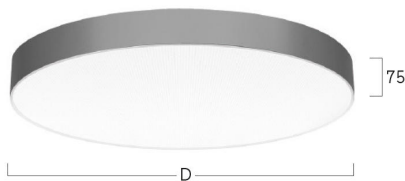

lightnet

Basic-A1

Anbauleuchte - Direktstrahlend

Artikelnummer: BA1OSL-840M-D400

Abbildungen ggf. nur ähnlich, dienen als Orientierung.

Basic-A1. LED. Anbauleuchte für Wand- oder Deckenmontage mit minimalistischem Rand. Beleuchtungskörper aus hochwertigem Aluminiumprofil. Oberfläche Radiant Silver. Lichtcharakteristik: Rein direktstrahlend. Farbtemperatur: 4000K (Cool White). Farbwiedergabeindex (Ra): >80. Opaldiffusor für max. Transmissionsgrad bei homogener Auflösung der Lichtpunkte. Dimmbar DALI. DxH (rund). D=400mm. H=

75mm. Medium-Power-Bestromung. 3690lm. 25W. 3,5kg. Binning initial <= MacAdam 3. IP40. Schutzklasse I. CE-, UKCA Kennzeichnung. ENEC. IK02. 220-240V. 50-60 Hz. RG0 (EN62471). Lichtstromrückgang von max. 0,3%/1.000 Betriebsstunden. Nennausfallrate von max. 0,2%/1.000 Betriebsstunden. L85B10 (tq 25°C) = 50.000h. 5 Jahre Garantie. Hersteller: Lightnet GmbH, nach ISO 9001:2015 zertifiziert

Basic-A1

Anbauleuchte - Direktstrahlend

Artikelnummer: BA1OSL-840M-D400

Kunde / Projekt: _____

Notiz: _____

Produktname	Basic-A1
Leuchtmittel	LED
Installationstyp	Anbauleuchte
Oberfläche	Radiant Silver
Lichtverteilung	Direktstrahlend
CCT	4000K
Farbwiedergabeindex (Ra)	Ra>80
Optisches System	Opaldiffusor
Steuerung	Dimmbar (DALI)
Länge L/ Ø D (mm)	D=400mm
Höhe H (mm)	H=75mm
Bestromung	Medium-Power
Leuchtenlichtstrom	3690lm
Anschlussleistung	25W
Schutzart	IP40
Prüfzeichen	ENEC
LED-Lebensdauer	L85B10 (tq 25°C) = 50.000h
Photometrischer Code	8 40 / 3 3 9
Photobiologische Klasse	RG0 (EN62471)
Indoor/Outdoor	Indoor: ta [ambient] max. 25°C
Gewicht (kg)	3,5kg