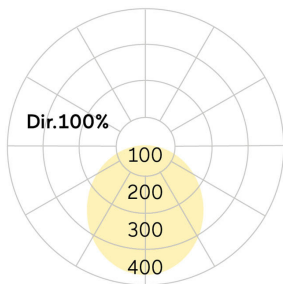

lightnet

Basic-A1

Anbauleuchte - Direktstrahlend

Artikelnummer: BA1OSL-840M-D400

Abbildungen ggf. nur ähnlich, dienen als Orientierung.

Basic-A1. LED. Anbauleuchte für Wand- oder Deckenmontage mit minimalistischem Rand. Beleuchtungskörper aus hochwertigem Aluminiumprofil. Oberfläche Radiant Silver. Lichtcharakteristik: Rein direktstrahlend. Farbtemperatur: 4000K (Cool White). Farbwiedergabeindex (Ra): >80. Opaldiffusor für max. Transmissionsgrad bei homogener Auflösung der Lichtpunkte. Dimmbar DALI. DxH (rund). D=400mm. H=

75mm. Medium-Power-Bestromung. 3690lm. 25W. 3,5kg. Binning initial <= MacAdam 3. IP40. Schutzklasse I. CE-, UKCA Kennzeichnung. ENEC. IK02. 220-240V. 50-60 Hz. RG0 (EN62471). Lichtstromrückgang von max. 0,3%/1.000 Betriebsstunden. Nennausfallrate von max. 0,2%/1.000 Betriebsstunden. L85B10 (tq 25°C) = 50.000h. 5 Jahre Garantie. Hersteller: Lightnet GmbH, nach ISO 9001:2015 zertifiziert

Basic-A1

Anbauleuchte - Direktstrahlend

Artikelnummer: BA1OSL-840M-D400

Kunde / Projekt: _____

Notiz: _____

Produktname	Basic-A1
Leuchtmittel	LED
Installationstyp	Anbauleuchte
Oberfläche	Radiant Silver
Lichtverteilung	Direktstrahlend
CCT	4000K
Farbwiedergabeindex (Ra)	Ra>80
Optisches System	Opaldiffusor
Steuerung	Dimmbar (DALI)
Länge L/ Ø D (mm)	D=400mm
Höhe H (mm)	H=75mm
Bestromung	Medium-Power
Leuchtenlichtstrom	3690lm
Anschlussleistung	25W
Schutzart	IP40
Prüfzeichen	ENEC
LED-Lebensdauer	L85B10 (tq 25°C) = 50.000h
Photometrischer Code	8 40 / 3 3 9
Photobiologische Klasse	RG0 (EN62471)
Indoor/Outdoor	Indoor: ta [ambient] max. 25°C
Gewicht (kg)	3,5kg