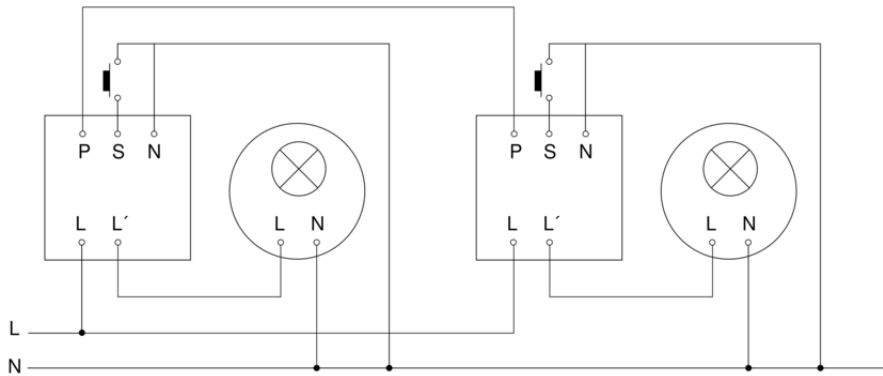

Mögliche Montagehöhe: 2,50 m – 10,00 m
Orange: Präsenz
Schwarz: tangential

Maßzeichnung

Schaltplan Master

IR Quattro HD 24m

COM1 - Aufputz schwarz
EAN 4007841 068615
Art.-Nr. 068615

Schaltplan Master-Master Vernetzung

Schaltplan Master-Slave Vernetzung