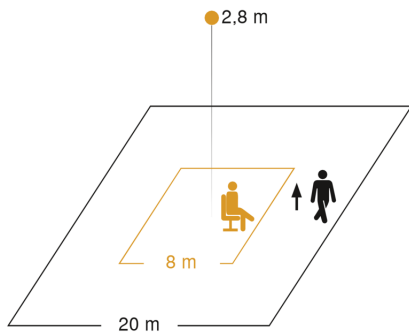

IR Quattro HD 24m

COM1 - Aufputz schwarz
EAN 4007841 068615
Art.-Nr. 068615

Sensorerfassungsbereich