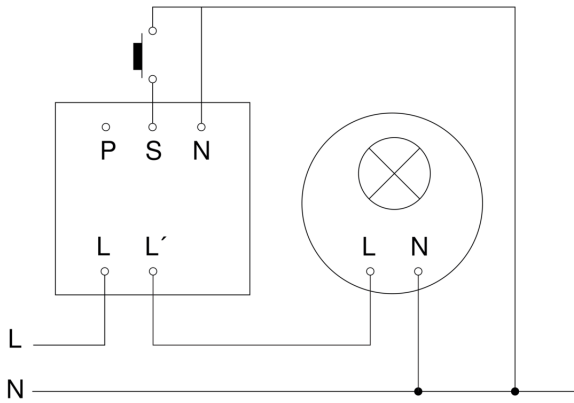

Zubehör

EAN 4007841 003036	Control PRO Schutzkorb
EAN 4007841 009151	Smart Remote
EAN 4007841 559410	Service Fernbedienung RC8

IR Quattro HD 24m

COM1 - Aufputz schwarz
EAN 4007841 068615
Art.-Nr. 068615

Sensorerfassungsbereich

Mögliche Montagehöhe: 2,50 m – 10,00 m
Orange: Präsenz
Schwarz: tangential

Maßzeichnung

Schaltplan Master

IR Quattro HD 24m

COM1 - Aufputz schwarz
EAN 4007841 068615
Art.-Nr. 068615

Schaltplan Master-Master Vernetzung

Schaltplan Master-Slave Vernetzung