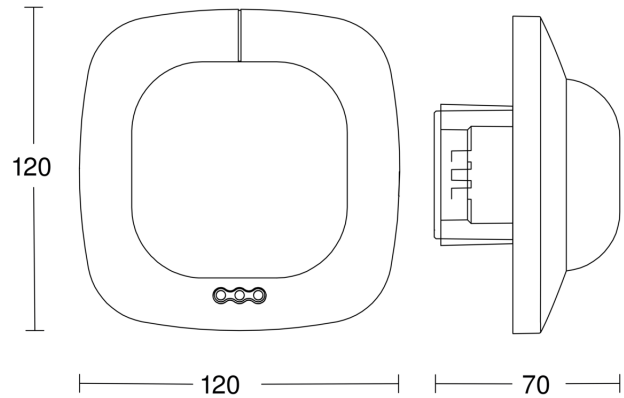

IR Quattro HD 24m

COM1 - Aufputz schwarz

EAN 4007841 068615

Art.-Nr. 068615

Technische Daten

Ausführung	Präsenzmelder
Abmessungen (L x B x H)	65 x 120 x 120 mm
Netzanschluss	230 V / 50 – 60 Hz
Sensortechnologie	Passiv Infrarot
Anwendung, Ort	Innenbereich
Montageort	Decke
Montageart	Aufputz
Montagehöhe	2,50 – 10,00 m
Reichweite Radial	8 x 8 m (64 m ²)
Reichweite Tangential	20 x 20 m (400 m ²)
Reichweite Präsenz	8 x 8 m (64 m ²)
Erfassungswinkel	360 °
Öffnungswinkel	160 °
Schaltzonen	4800 Schaltzonen
optimale Montagehöhe	2,8 m
Mechanische Skalierbarkeit	Ja
Unterkriechschutz	Ja
segmentweise Ausblendung	Nein
Elektronische Skalierbarkeit	Nein

Mögliche Montagehöhe: 2,50 m – 10,00 m
Orange: Präsenz
Schwarz: tangential

Maßzeichnung

Schaltplan Master

IR Quattro HD 24m

COM1 - Aufputz schwarz
EAN 4007841 068615
Art.-Nr. 068615

Schaltplan Master-Master Vernetzung