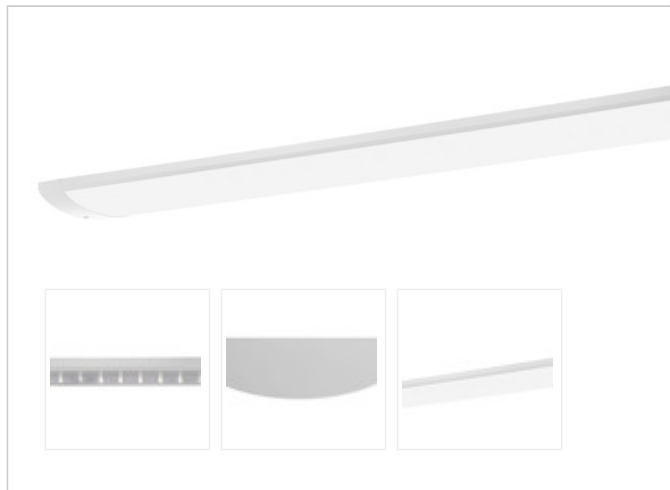

Artikel-Nr: 76036201

Anbauleuchten

## Leuchte TROJA G2 SKII DALI 1561mm PCO 1x58W 110° 5500lm

Vandalismus geschützte LED Leuchte in SKII mit MID-Power LEDs, LED Einheit in der Abdeckung integriert und per PEC System (PRACHT EASY CONNECT) schnell zu montieren. Konverter in Leuchte integriert. Flaches, stabiles Aluminiumgehäuse mit integriertem decken-/wandseitigem Kabelführungskanal, schlagfeste Abdeckung aus opalisiertem Polycarbonat, eingefasst in Aluminium-Rahmenprofil und Endkappen aus Aluminium-Druckguss, weiß, pulverbeschichtet, mit Innensechskant- oder Sicherheits-Verschlusschrauben, umlaufende Silikondichtung, geeignet für Decken- und waagerechte Wandmontage, Eckmontage mit Zubehör möglich. Ein-Mann-Montage mit variablen Befestigungsabständen durch PRACHT-KLAMMER-SYSTEM, die Befestigungsklammern sind nach der Montage der Abdeckung vor unbefugtem Zugriff geschützt. Achtung: PRACHT MANUFAKTUR! Sie benötigen eine andere Lichtfarbe, Gehäusefarbe oder Durchgangsverdrahtung? Besondere Herausforderungen? Kein Problem. Wir bieten individuelle Lösungen für Ihre Anforderungen.