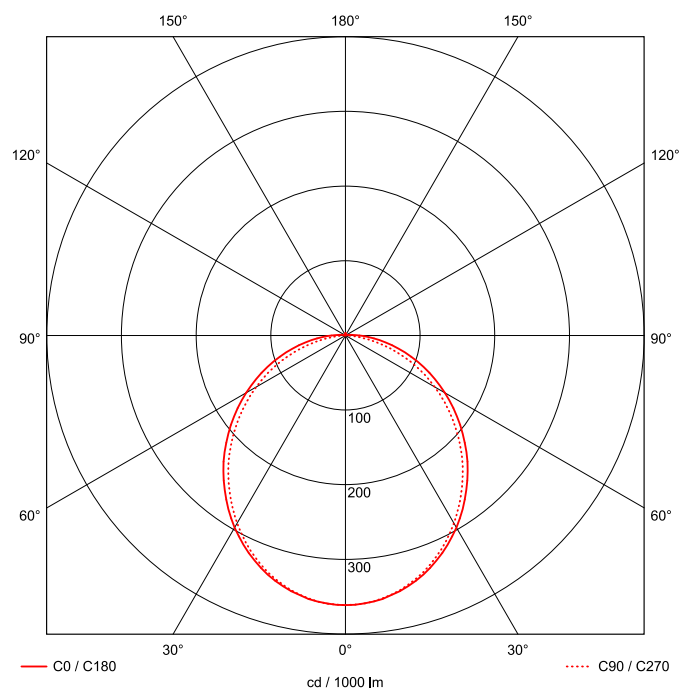

Artikel-Nr: 76036201

Anbauleuchten

Leuchte TROJA G2 SKII DALI 1561mm PCO 1x58W 110° 5500lm

Vandalismus geschützte LED Leuchte in SKII mit MID-Power LEDs, LED Einheit in der Abdeckung integriert und per PEC System (PRACHT EASY CONNECT) schnell zu montieren. Konverter in Leuchte integriert. Flaches, stabiles Aluminiumgehäuse mit integriertem decken-/wandseitigem Kabelführungskanal, schlagfeste Abdeckung aus opalisiertem Polycarbonat, eingefasst in Aluminium-Rahmenprofil und Endkappen aus Aluminium-Druckguss, weiß, pulverbeschichtet, mit Innensechskant- oder Sicherheits-Verschlusschrauben, umlaufende Silikondichtung, geeignet für Decken- und waagerechte Wandmontage, Eckmontage mit Zubehör möglich. Ein-Mann-Montage mit variablen Befestigungsabständen durch PRACHT-KLAMMER-SYSTEM, die Befestigungsklammern sind nach der Montage der Abdeckung vor unbefugtem Zugriff geschützt. Achtung: PRACHT MANUFAKTUR! Sie benötigen eine andere Lichtfarbe, Gehäusefarbe oder Durchgangsverdrahtung? Besondere Herausforderungen? Kein Problem. Wir bieten individuelle Lösungen für Ihre Anforderungen.

EAN 4018098312529 Energie-Effizienz-Klasse

Statistische
Warennummer 94054099

A++