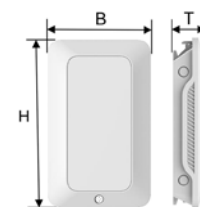

Skizze

C-Box, für 1 - 3 Wohneinheiten

Bezeichnung	Ausführung	Artikel Nr.
C-Box BASIC	siehe Lieferumfang C-Box, BASIC	t34377750
Spleißkassette für C/D-Box Serie	für 12x Crimpspleißschutz, ohne Deckel	t34377751
Parkblock für C-Box Serie	für nicht benutzte LC-Stecker / Pigtails	t34377752
Splitterkassette für C/D/E-Box Serie	für max. 5x Splitter (L55 x B7 x H4 mm)	t34377753

Glasfaser

Andere Bestückungsvarianten z.B. mit Splitter sind auf Anfrage lieferbar