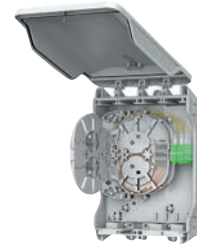

## Merkmale

- aufklappbarer, abnehmbarer, arretierbarer Deckel
- sauberes Faserführungsmanagement
- Deckelverschluß mittels Schraube
- inkl. Bohrschablone
- inkl. Beschriftungsfeld & Dokumentenhalter
- Anzahl Spleißkassetten: 4 (max.)
- Crimpspleiß Kapazität: 48 (max.)
- LC-Duplex Kupplungen: 7 Stk (max.)

## Konfigurationsbeispiele

1 WE

2 WE

3 WE

	1 WE	2 WE	3 WE
Anzahl d. Pigtails nach VDE 0888	6	10	14
Anzahl Spleißkassetten NE 3	1	1	2
Anzahl Spleißkassetten NE 4	1	1	1
Anzahl LC-Duplex Kupplungen	3	5	7

## Lieferumfang C-Box, BASIC

- 1x Grundgehäuse mit Deckel
- 1x Dichtungseinsatz 7 - 12 mm (für NE 3)
- 6x Dichtungseinsatz 2 - 8 mm (für NE 4)
- 2x Kabelabfangblock (für NE 4)
- 2x Kassettenhalter für je zwei Kassetten
- 2x Spleißkassette für je 12x Crimpspleißschutz
- 1x Deckel für Spleißkassette
- 3x LC-Duplex-Kupplung, grün
- 6x farbige Pigtails nach DIN VDE 0888, APC 8°, Grade: B/1