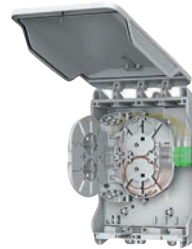

Vorbestückter Glasfaser Abschlusspunkt, Serie C-Box für 1 - 3 Wohneinheiten (WE)

Verwendung

Die APL-Verteiler der Serie C-Box bieten einen geschützten Zugangspunkt zwischen dem Verteilerkabel und den Hausanschlusskabeln. Die Struktur unterstützt eine Vielzahl verschiedener Glasfaserausgänge, was die Box zu einem idealen Verbindungspunkt macht, um die Netzwerkinstallation und -wartung zu vereinfachen. Die Verteiler der Serie C-Box sind für jede raue Umgebung geeignet, auch wenn der Platz begrenzt ist. Erweiterbare BASIC-Variante. Unterstützt Spleiß- / Patchlösungen NE3 / NE4.

Merkmale

- aufklappbarer, abnehmbarer, arretierbarer Deckel
- sauberes Faserführungsmanagement
- Deckelverschluß mittels Schraube
- inkl. Bohrschablone
- inkl. Beschriftungsfeld & Dokumentenhalter
- Anzahl Spleißkassetten: 4 (max.)
- Crimpspleiß Kapazität: 48 (max.)
- LC-Duplex Kupplungen: 7 Stk (max.)

Produktdaten

Abmessungen:	H 280 x B200 x T 65
Gewicht:	ca. 0,6 ± 0,1 kg
Farbe:	grau
Schutzgrad:	IP 55 nach EN 60529
Schlagschutzgrad:	IK 07 nach EN 50102
UV-Beständigkeit:	nach EN 60068-2-5
Selbstverlöschend:	Grad V0 nach UL 94
Temperaturbereich:	-40 °C / +70 °C

Konfigurationsbeispiele

2 WE

	1 WE	2 WE	3 WE
Anzahl d. Pigtails nach VDE 0888	6	10	14
Anzahl Spleißkassetten NE 3	1	1	2
Anzahl Spleißkassetten NE 4	1	1	1
Anzahl LC-Duplex Kupplungen	3	5	7

Lieferumfang C-Box, BASIC

- 1x Grundgehäuse mit Deckel
- 1x Dichtungseinsatz 7 - 12 mm (für NE 3)
- 6x Dichtungseinsatz 2 - 8 mm (für NE 4)
- 2x Kabelabfangblock (für NE 4)
- 2x Kassettenhalter für je zwei Kassetten
- 2x Spleißkassette für je 12x Crimpspleißschutz
- 1x Deckel für Spleißkassette
- 3x LC-Duplex-Kupplung, grün
- 6x farbige Pigtails nach DIN VDE 0888, APC 8°, Grade: B/1

Skizze

C-Box, für 1 - 3 Wohneinheiten