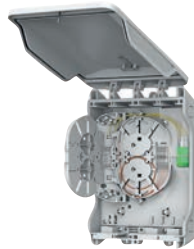

Konfigurationsbeispiele

1 WE