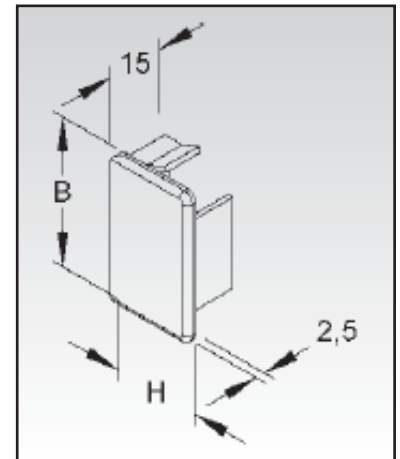

### Informationen

Art.-Nr.	ID-Nr.	Type	VPE	Maße (BxH)	Farbe
05100561	050842	PLFES 2020 RW	1 / 5	20x20 mm	reinweiß, RAL: 9010
05100564	050845	PLFES 2030 RW	1 / 5	30x20 mm	reinweiß, RAL: 9010
05100567	050848	PLFES 2540 RW	1 / 5	40x25 mm	reinweiß, RAL: 9010
05100570	050851	PLFES 3030 RW	1 / 5	30x30mm	reinweiß, RAL: 9010
05100573	050854	PLFES 4040 RW	1 / 5	40x40 mm	reinweiß, RAL: 9010
05100576	050857	PLFES 4060 RW	1 / 5	60x40 mm	reinweiß, RAL: 9010
05100579	050860	PLFES 4090 RW	1 / 5	90x40 mm	reinweiß, RAL: 9010
05100582	050863	PLFES 6060 RW	1 / 5	60x60 mm	reinweiß, RAL: 9010
05100585	050866	PLFES 6090 RW	1 / 5	90x60 mm	reinweiß, RAL: 9010
05100562	050843	PLFES 2020 CW	1 / 5	20x20 mm	cremeweiß, RAL: 9001
05100565	050846	PLFES 2030 CW	1 / 5	30x20 mm	cremeweiß, RAL: 9001
05100568	050849	PLFES 2540 CW	1 / 5	40x25 mm	cremeweiß, RAL: 9001
05100571	050852	PLFES 3030 CW	1 / 5	30x30mm	cremeweiß, RAL: 9001
05100574	050855	PLFES 4040 CW	1 / 5	40x40 mm	cremeweiß, RAL: 9001
05100577	050858	PLFES 4060 CW	1 / 5	60x40 mm	cremeweiß, RAL: 9001
05100580	050861	PLFES 4090 CW	1 / 5	90x40 mm	cremeweiß, RAL: 9001
05100583	050864	PLFES 6060 CW	1 / 5	60x60 mm	cremeweiß, RAL: 9001
05100586	050867	PLFES 6090 CW	1 / 5	90x60 mm	cremeweiß, RAL: 9001
05100560	050841	PLFES 2020 LG	1 / 5	20x20 mm	lichtgrau, RAL: 7035
05100563	050844	PLFES 2030 LG	1 / 5	30x20 mm	lichtgrau, RAL: 7035